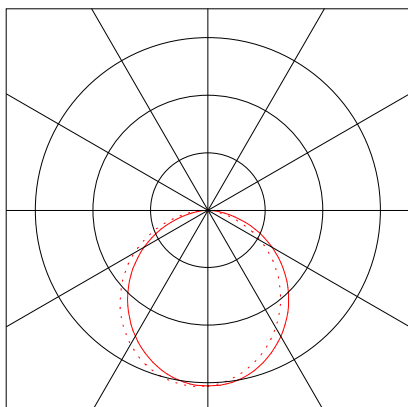

#### Equipped with

Quantity : 1  
Designation :  
Colour :  
Luminous flux : 1696 lm

Dimensions : Ø285 mm x 105 mm

Object :  
 Installation :  
 Project number :  
 Date :