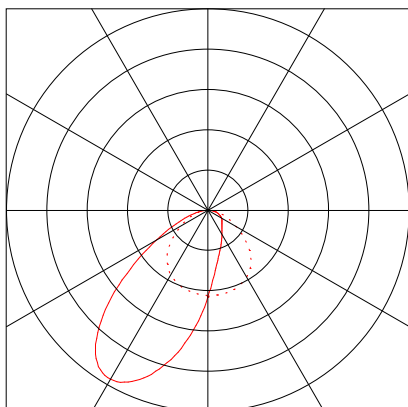

Equipped with

Quantity : 80
Designation : (4000K 40PCS)
Colour :
Luminous flux : 45 lm
Colour reproduction : 1 B

Dimensions : 270 mm x 140 mm x 36 mm