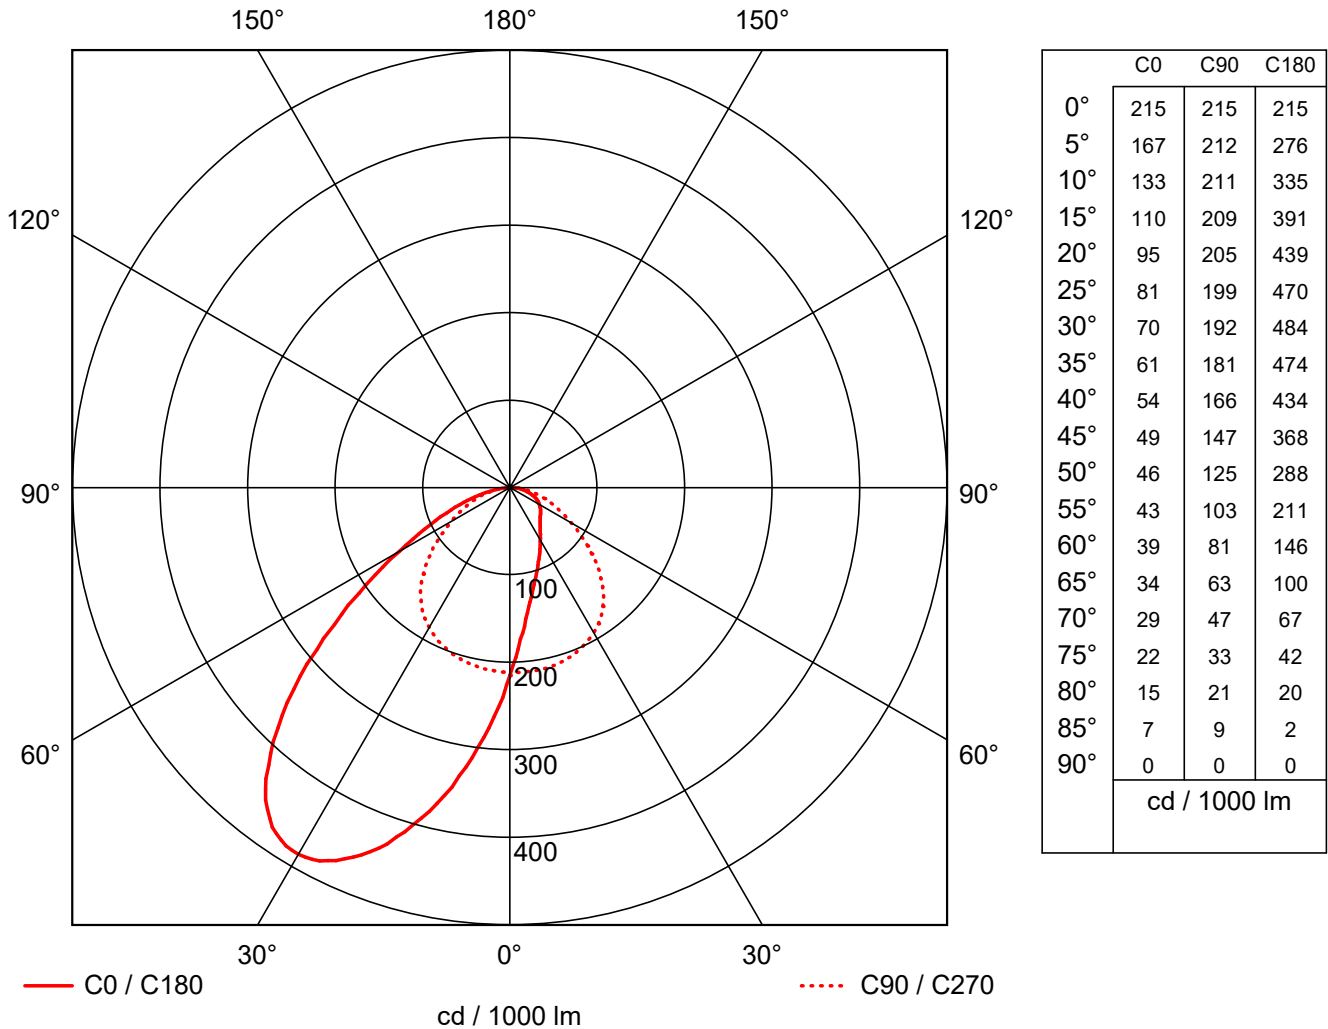

#### Luminaire data

Luminaire efficiency : 70.8077%  
Luminaire efficacy : 77.33 lm/W  
Classification : A40 ↓99.9% ↑0.1%  
CIE Flux Codes : 52 84 97 100 71  
UGR 4H 8H : 19.3 / 24.2  
Power : 32.962 W  
Luminous flux : 2549.1 lm

#### Equipped with

Quantity : 80  
Designation : ( 4000K 40PCS )  
Colour :  
Luminous flux : 45 lm  
Colour reproduction : 1 B

Dimensions : 270 mm x 140 mm x 36 mm

Object :  
 Installation :  
 Project number :  
 Date :

### 1.1.2 LDC

Manufacturer	: Ansell Lighting	Efficiency factor	: 70.81%
Order number	: ELITE LED	Luminaire efficacy	: 77.33 lm/W(A40)
Luminaire name	: AELLED/WL/CW	Light distribution	:
Equipment	: 80 x ( 4000K 40PCS ) / 45 lm	Beam Angle	: -- C0
Dimensions	: L 270 mm x W 140 mm x H 36 mm		: -- C90
File name	: AELLED_WL_CW.Idt		: 52.9° C180
			: -- C270