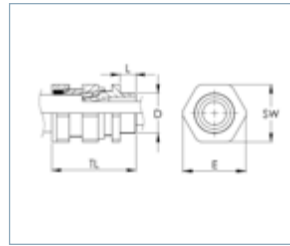

Gland packs, CW Pack, brass, BS 6121

CWP Pack

CW Pack

Protection class IP66
Temperature range -20 °C · 80 °C
Material Brass

CWP Pack, Premium, for armoured cable

Type	WISKA-No. blank	 D (mm)	 L (mm)	 (mm)	 (mm)	 SW (mm)	TL (mm)	
CWP 20SS Pack	50101680	M 20x1,5	10	8,4 · 13,8	-9	22	48	2
CWP 20S Pack	50101681	M 20x1,5	10	12,9 · 15,8	-11,8	24	50	2
CWP 20 Pack	50101682	M 20x1,5	10	15,5 · 20,8	-13,8	30	51	2
CWP 25 Pack	50101683	M 25x1,5	10	20,3 · 27,5	-19,8	38	58	2
CWP 32 Pack	50101684	M 32x1,5	10	26,7 · 33,5	-26,4	46	58	2
CWP 40 Pack	50101685	M 40x1,5	15	33 · 40,9	-32,4	55	77	1
CWP 50S Pack	50101686	M 50x1,5	15	39,4 · 46,3	-38	60	82	1
CWP 50 Pack	50101687	M 50x1,5	15	45,7 · 52,6	-44	65	82	1
CWP 63S Pack	50101688	M 63x1,5	15	52,1 · 61,5	-44	75	88	1
CWP 63 Pack	50101689	M 63x1,5	15	58,4 · 65,3	-55,5	80	88	1
CWP 75S Pack	50101690	M 75x1,5	20	64,8 · 73	-62	90	100	1
CWP 75 Pack	50101691	M 75x1,5	20	71 · 78	-67	95	100	1
CWP 90 Pack	50101692	M 90x1,5	20	81 · 90	-79	110	115	1

CW Pack, Economy

Type	WISKA-No. blank	 D (mm)	 L (mm)	 (mm)	 (mm)	 SW (mm)	TL (mm)	
CW 20S Pack	50101673	M 20x1,5	10	12,8 · 15,5	-11,8	24	48	2
CW 20L Pack	50101674	M 20x1,5	10	15,5 · 19,5	-13,6	27	50	2
CW 25 Pack	50101675	M 25x1,5	10	23 · 26,5	-20	35	57	2
CW 32 Pack	50101676	M 32x1,5	10	28 · 33,5	-26,5	46	62	2
CW 40 Pack	50101677	M 40x1,5	15	34 · 39,5	-32,1	53	69	1
CW 50 Pack	50101678	M 50x1,5	15	46 · 52	-42,2	63	73	1
CW 63 Pack	50101679	M 63x1,5	15	60 · 66	-55,2	80	82	1