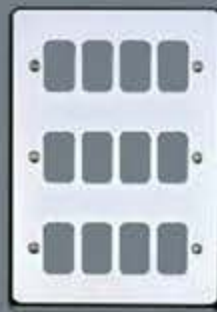

Grid Plus
Frontplates
9 MODULE
FLUSH12 MODULE
FLUSH18 MODULE
FLUSH24 MODULE
FLUSHARCHITRAVE
1 MODULE
FLUSH

FINISHES

BRUSHED STAINLESS STEEL	K3439BSS	1	K3442BSS	1	K3448BSS	1	K3454BSS	1	K3401BSS	10
BRUSHED CHROME	K3439BRC	1	K3442BRC	1	K3448BRC	1	K3454BRC	1	K3401BRC	10
SATIN GOLD	K3439SAG	1	K3442SAG	1	K3448SAG	1	K3454SAG	1	K3401SAG	10
POLISHED CHROME	K3439PCR	1	K3442PCR	1	K3448PCR	1	K3454PCR	1	K3401PCR	10

For a complete selection of Grid Plus switch modules see Grid Plus, pages 176-191.

DIMENSIONS:
Architrave: 118 x 38mm
6 & 8 module: 146 x 146mm
9 & 12 module: 206 x 146mm

BS 5733: 2010