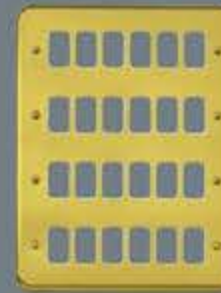

Grid Plus
Frontplates
9 MODULE
FLUSH12 MODULE
FLUSH18 MODULE
FLUSH24 MODULE
FLUSHARCHITRAVE
1 MODULE
FLUSH

FINISHES

BRUSHED STAINLESS STEEL	K3439BSS	1	K3442BSS	1	K3448BSS	1	K3454BSS	1	K3401BSS	10
BRUSHED CHROME	K3439BRC	1	K3442BRC	1	K3448BRC	1	K3454BRC	1	K3401BRC	10
SATIN GOLD	K3439SAG	1	K3442SAG	1	K3448SAG	1	K3454SAG	1	K3401SAG	10
POLISHED CHROME	K3439PCR	1	K3442PCR	1	K3448PCR	1	K3454PCR	1	K3401PCR	10

For a complete selection of Grid Plus switch modules see Grid Plus, pages 176-191.

DIMENSIONS:
Architrave: 118 x 38mm
6 & 8 module: 146 x 146mm
9 & 12 module: 206 x 146mm

BS 5733: 2010