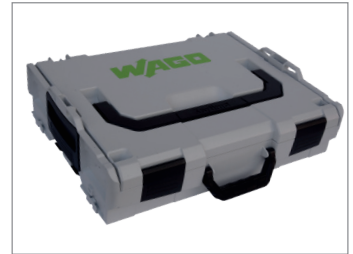

Selection Carry Cases

Installer Connectors

Selection Carry Cases

Description.	Includes	Item No.	Pack Qty.
221 Series Compact Lever Case 85 pcs	40 x 221-412 30 x 221-413 15 x 221-415	60281155	1
2773 Series L-BOXX Micro 113 pcs	30 x 2773-402 30 x 2773-403 15 x 2773-404 20 x 2773-405 10 x 2773-406 8 x 2773-408 2 x 2773-500	887-800	1
221 Series Installer L-BOXX mini 235 pcs	75 x 221-412 50 x 221-413 25 x 221-415 40 x 221-612 30 x 221-613 15 x 221-615	887-957	1
2773 Series Installer L-BOXX mini 380 pcs	120 x 2773-402 80 x 2773-403 60 x 2773-404 50 x 2773-405 40 x 2773-406 30 x 2773-408	887-954	1
221 Series Installer L-BOXX large 410 pcs	100 x 221-412 250 x 221-413 50 x 221-415 10 x 221-500	887-927	1
2773 Series Installer L-BOXX large 730 pcs	240 x 2773-402 200 x 2773-403 80 x 2773-404 120 x 2773-405 50 x 2773-406 40 x 2773-408	887-922	1

60281155

887-800

887-954

887-922

887-927

L-BOXX cases are stackable

887-957