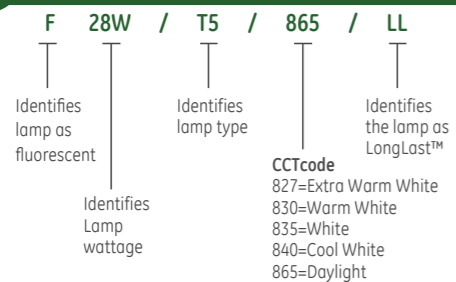

T5 LongLast™ — High Efficiency, G5 Cap

2	14	549	16	F14W/T5/827/LL	61086	1 350	Extra Warm White	2700	85	30 000	15	A+	30
2	14	549	16	F14W/T5/830/LL	61087	1 350	Warm White	3000	85	30 000	15	A+	30
2	14	549	16	F14W/T8/830/LL/BULK	61066	1 350	Warm White	3000	85	30 000	15	A+	40
2	14	549	16	F14W/T5/835/LL	61090	1 350	White	3500	85	30 000	15	A+	30
2	14	549	16	F14W/T5/840/LL	61091	1 350	Cool White	4000	85	30 000	15	A+	30
2	14	549	16	F14W/T8/840/LL/BULK	61067	1 350	Cool White	4000	85	30 000	15	A+	40
2	14	549	16	F14W/T5/865/LL	61088	1 250	Daylight	6500	85	30 000	15	A+	30
2	21	849	16	F21W/T5/827/LL	61089	2 100	Extra Warm White	2700	85	30 000	23	A+	30
2	21	849	16	F21W/T5/830/LL	61092	2 100	Warm White	3000	85	30 000	23	A+	30
2	21	849	16	F21W/T5/840/LL	61093	2 100	Cool White	4000	85	30 000	23	A+	30
2	21	849	16	F21W/T8/840/LL/BULK	61068	2 100	Cool White	4000	85	30 000	23	A+	40
2	21	849	16	F21W/T5/865/LL	61094	1 950	Daylight	6500	85	30 000	23	A+	30
2	28	1 149	16	F28W/T5/827/LL	61095	2 900	Extra Warm White	2700	85	30 000	31	A+	30
2	28	1 149	16	F28W/T5/830/LL	61096	2 900	Warm White	3000	85	30 000	31	A+	30
2	28	1 149	16	F28W/T5/830/LL/BULK	61069	2 900	Warm White	3000	85	30 000	31	A+	40
2	28	1 149	16	F28W/T5/840/LL	61102	2 900	Cool White	4000	85	30 000	31	A+	30
2	28	1 149	16	F28W/T5/840/LL/BULK	61070	2 900	Cool White	4000	85	30 000	31	A+	40
2	28	1 149	16	F28W/T5/865/LL	61098	2 700	Daylight	6500	85	30 000	31	A+	30

Product Description — explanation
For further information check the glossary

1 2

Wattage (W)	Length (mm)	Diameter (mm)	Product Description	Product Code	Initial Lumen (at 35°C) (lm)	Colour Type	CCT (K)	CRI (Ra)	Rated Average Life (3-hr cycle) (h)	Energy Consumption (kWh)	EEC	Pack Qty	Model

T5 LongLast™ — High Efficiency, G5 Cap

35	1 449	16	F35W/T5/827/LL	61099	3 650	Extra Warm White	2700	85	30 000	38	A+	30	3
35	1 449	16	F35W/T5/830/LL	61100	3 650	Warm White	3000	85	30 000	38	A+	30	3
35	1 449	16	F35W/T5/835/LL	61101	3 650	White	3500	85	30 000	38	A+	30	3
35	1 449	16	F35W/T5/840/LL	61103	3 650	Cool White	4000	85	30 000	38	A+	30	3
35	1 449	16	F35W/T5/840/LL/BULK	61071	3 650	Cool White	4000	85	30 000	38	A+	40	3
35	1 449	16	F35W/T5/865/LL	61104	3 400	Daylight	6500	85	30 000	38	A+	30	3

T5 LongLast™ — High Output, G5 Cap

24	549	16	F24W/T5/830/LL	61105	2 000	Warm White	3000	85	30 000	25	A+	30	3
24	549	16	F24W/T5/835/LL	61106	2 000	White	3500	85	30 000	25	A+	30	3
24	549	16	F24W/T5/840/LL	61097	2 000	Cool White	4000	85	30 000	25	A+	30	3
24	549	16	F24W/T5/840/LL/BULK	61081	1 750	Cool White	4000	85	30 000	25	A+	40	3
24	549	16	F24W/T5/865/LL	61107	1 900	Daylight	6500	85	30 000	25	A	30	3
39	849	16	F39W/T5/830/LL	61108	3 500	Warm White	3000	85	30 000	42	A+	30	3
39	849	16	F39W/T5/840/LL	61109	3 500	Cool White	4000	85	30 000	42	A+	30	3
39	849	16	F39W/T5/840/LL/BULK	61082	3 500	Cool White	4000	85	30 000	42	A+	40	3
49	1 449	16	F49W/T5/830/LL	61119	4 900	Warm White	3000	85	30 000	54	A+	30	3
49	1 449	16	F49W/T5/835/LL	61121	4 900	White	3500	85	30 000	54	A+	30	3
49	1 449	16	F49W/T5/840/LL	61122	4 900	Cool White	4000	85	30 000	54	A+	30	3
49	1 449	16	F49W/T5/840/LL/BULK	61084	4 900	Cool White	4000	85	30 000	54	A+	40	3
49	1 449	16	F49W/T5/865/LL	78707	4 650	Daylight	6500	85	30 000	54	A+	30	3
54	1 149	16	F54W/T5/830/LL	61110	5 000	Warm White	3000	85	30 000	59	A+	30	3
54	1 149	16	F54W/T5/840/LL	61111	5 000	Cool White	4000	85	30 000	59	A+	30	3
54	1 149	16	F54W/T5/840/LL/BULK	61083	5 000	Cool White	4000	85	30 000	59	A+	40	3
54	1 149	16	F54W/T5/865/LL	61118	4 750	Daylight	6500	85	30 000	59	A+	30	3
80	1 449	16	F80W/T5/830/LL	78708	7 000	Warm White	3000	85	30 000	89	A	30	3
80	1 449	16	F80W/T5/840/LL	78709	7 000	Cool White	4000	85	30 000	89	A	30	3
80	1 449	16	F80W/T5/840/LL/BULK	61085	7 000	Cool White	4000	85	30 000	89	A	40	3