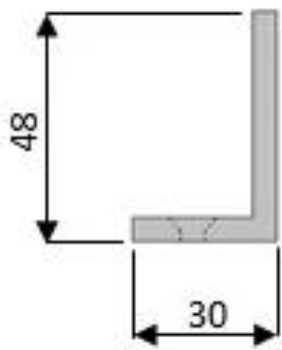

Securefašt

(Dimension in mm)

AEMBR008 L Bracket