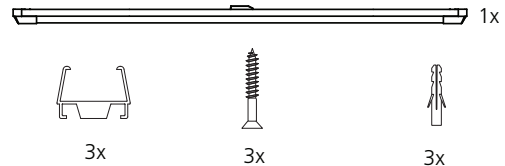

0045158-0045165

Model	L(mm)	W(mm)	H(mm)	Watt(w)
0045158	600	37.2	46	8
0045159	1200	37.2	46	16
0045160	1500	37.2	46	18
0045161	1800	37.2	46	24

Model	L(mm)	W(mm)	H(mm)	Watt(w)
0045162	600	82.2	48	16
0045163	1200	82.2	48	30
0045164	1500	82.2	48	36
0045165	1800	82.2	48	48

0045158-0045160
0045162-0045164

0045161
0045165

1a

Model	L(mm)
0045158/0045161	300
0045159/0045162	600
0045160/0045163	750

1b

Model	L1(mm)	L2(mm)
0045161	425	475
0045165	425	475

2a

0045158-60
0045162-64