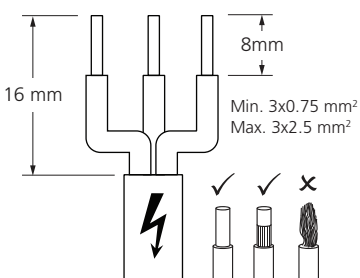

3

⚡ 230-240V