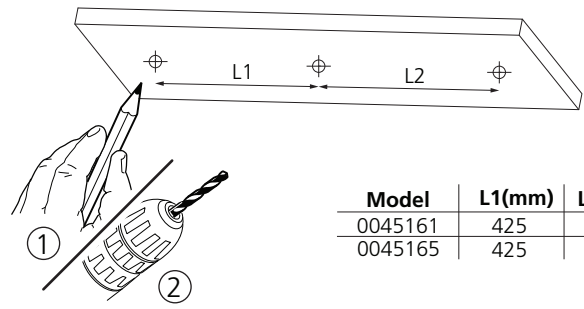

0045158-0045165

Model	L(mm)	W(mm)	H(mm)	Watt(w)
0045158	600	37.2	46	8
0045159	1200	37.2	46	16
0045160	1500	37.2	46	18
0045161	1800	37.2	46	24

Model	L(mm)	W(mm)	H(mm)	Watt(w)
0045162	600	82.2	48	16
0045163	1200	82.2	48	30
0045164	1500	82.2	48	36
0045165	1800	82.2	48	48

0045158-0045160
0045162-0045164

0045161
0045165

1a

Model	L(mm)
0045158/0045161	300
0045159/0045162	600
0045160/0045163	750

1b

Model	L1(mm)	L2(mm)
0045161	425	475
0045165	425	475

2a

0045158-60
0045162-64