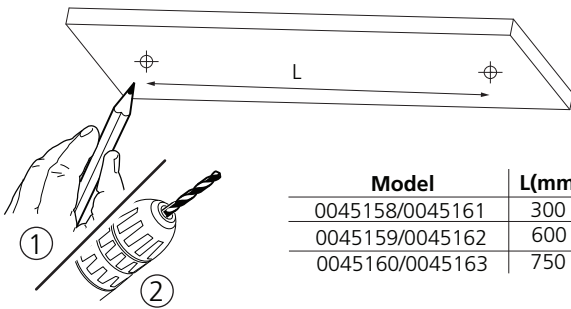

0045158-0045165

Model	L(mm)	W(mm)	H(mm)	Watt(w)
0045158	600	37.2	46	8
0045159	1200	37.2	46	16
0045160	1500	37.2	46	18
0045161	1800	37.2	46	24

Model	L(mm)	W(mm)	H(mm)	Watt(w)
0045162	600	82.2	48	16
0045163	1200	82.2	48	30
0045164	1500	82.2	48	36
0045165	1800	82.2	48	48

0045158-0045160
0045162-0045164

0045161
0045165

1a

Model	L(mm)
0045158/0045161	300
0045159/0045162	600
0045160/0045163	750

1b

Model	L1(mm)	L2(mm)
0045161	425	475
0045165	425	475

2a

0045158-60
0045162-64