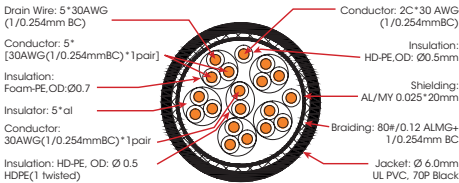

### 1.5m - HDM 1.5E / 3m - HDM 3E / 5m - HDM 5E

1.5, 3 and 5m High speed HDMI cable with plastic heads

- 1080P**  
Full HD
- 24k Gold**  
connectors
- 1.5-5m**
- Moulded**  
head