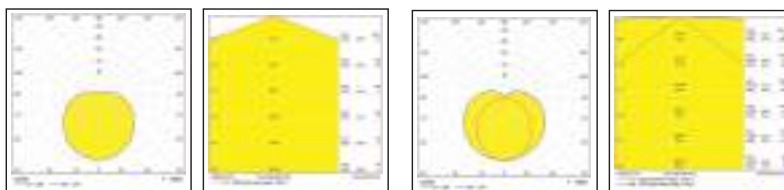

L1800

L1500