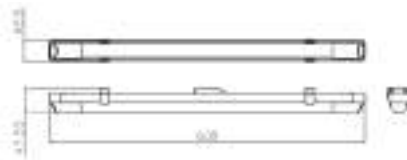

Item number	Description	Voltage (V)	Watt (W)	Lumen	Efficiency (lm/w)	Beam Angles (°)	CRI	Color Temp. (K)	IP rating	IK Rating	Housing Color	Length (mm)	Width (mm)	Height (mm)	Lifetime (Hrs)
0045158	LED IP20 BATTEN L600 SINGLE 4K	220-240	8	920	115	175	80	4000	IP20	IK02	white	600	42.5	47.55	25,000
0045159	LED IP20 BATTEN L1200 SINGLE 4K	220-240	16	1900	120	175	80	4000	IP20	IK02	white	1200	42.5	47.55	25,000
0045160	LED IP20 BATTEN L1500 SINGLE 4K	220-240	18	2200	122	175	80	4000	IP20	IK02	white	1500	42.5	47.55	25,000
0045161	LED IP20 BATTEN L1800 SINGLE 4K	220-240	24	2900	122	175	80	4000	IP20	IK02	white	1800	42.5	47.55	25,000
0045162	LED IP20 BATTEN L600 TWIN 4K	220-240	24	1800	113	175	80	4000	IP20	IK02	white	600	81.5	47.55	25,000
0045163	LED IP20 BATTEN L1200 TWIN 4K	220-240	24	3300	110	175	80	4000	IP20	IK02	white	1200	81.5	47.55	25,000
0045164	LED IP20 BATTEN L1500 TWIN 4K	220-240	24	1800	113	175	80	4000	IP20	IK02	white	600	81.5	47.55	25,000
0045165	LED IP20 BATTEN L1800 TWIN 4K	220-240	24	1800	113	175	80	4000	IP20	IK02	white	600	81.5	47.55	25,000

Photometric data

L600

L1200

L1500

L1800

Twin

L600

L1200

L1500

L1800

Dimensions (mm)

IP20 Batten 600mm

IP20 Batten 1200mm

IP20 Batten 1500mm

IP20 Batten 1800mm