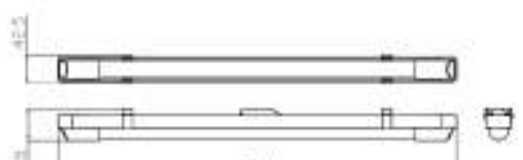

L1500

L1800

Dimensions (mm)

IP20 Batten 600mm

IP20 Batten 1200mm

IP20 Batten 1500mm

IP20 Batten 1800mm