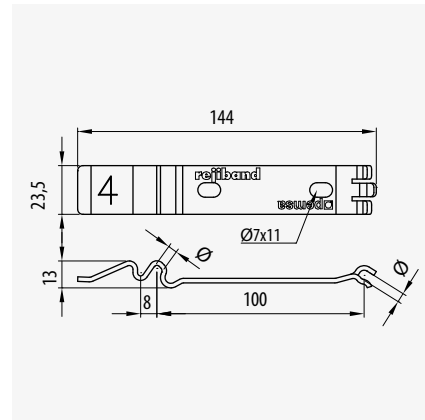

Conector Click
Click Coupler
Eclisse Système Rapide

| | Ø | Ref | kg/u | u |
|----|-----------|----------|-------|----|
| EZ | 4,0 / 4,5 | 64010038 | 0,064 | 20 |
| | 5,0 | 64010040 | 0,064 | 20 |
| BC | 4,0 / 4,5 | 64020038 | 0,064 | 20 |
| | 5,0 | 64020040 | 0,064 | 20 |

Placa Unión Lateral
Side Joint Plate
Eclisse d'Accouplement Lateral

| | Ref | kg/u | u |
|------|----------|--------|----|
| EZ | 64010041 | 0,0486 | 50 |
| BC | 64020041 | 0,0486 | 50 |
| GC | 64030041 | 0,0506 | 50 |
| C8 | 64080041 | 0,0486 | 50 |
| 316L | 64060041 | 0,0486 | 50 |

Unión Curva
Fast Clip
Eclisse Courbe

| | Ref | kg/u | u |
|----|----------|-------|----|
| EZ | 64010072 | 0,006 | 50 |
| BC | 64020072 | 0,006 | 50 |
| GC | 64030072 | 0,007 | 50 |
| C8 | 64080072 | 0,006 | 50 |

Multiunión
Splice Plate
Multi Eclisse

| | Ref | kg/u | u |
|------|----------|-------|----|
| EZ | 67010053 | 0,067 | 10 |
| BC | 67020053 | 0,067 | 10 |
| GC | 67030047 | 0,071 | 10 |
| C8 | 67080053 | 0,067 | 10 |
| 316L | 67060053 | 0,066 | 10 |