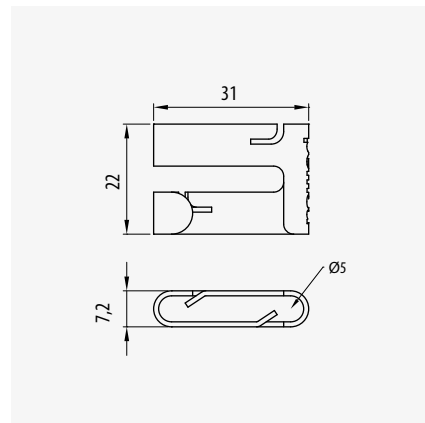

Conector Click
Click Coupler
Eclisse Système Rapide

| | Ø | Ref | kg/u | u |
|----|-----------|----------|-------|----|
| EZ | 4,0 / 4,5 | 64010038 | 0,064 | 20 |
| | 5,0 | 64010040 | 0,064 | 20 |
| BC | 4,0 / 4,5 | 64020038 | 0,064 | 20 |
| | 5,0 | 64020040 | 0,064 | 20 |

Placa Unión Lateral
Side Joint Plate
Eclisse d'Accouplement Lateral

| | Ref | kg/u | u |
|------|----------|--------|----|
| EZ | 64010041 | 0,0486 | 50 |
| BC | 64020041 | 0,0486 | 50 |
| GC | 64030041 | 0,0506 | 50 |
| C8 | 64080041 | 0,0486 | 50 |
| 316L | 64060041 | 0,0486 | 50 |

Unión Curva
Fast Clip
Eclisse Courbe

| | Ref | kg/u | u |
|----|----------|-------|----|
| EZ | 64010072 | 0,006 | 50 |
| BC | 64020072 | 0,006 | 50 |
| GC | 64030072 | 0,007 | 50 |
| C8 | 64080072 | 0,006 | 50 |

Multiunión
Splice Plate
Multi Eclisse

| | Ref | kg/u | u |
|------|----------|-------|----|
| EZ | 67010053 | 0,067 | 10 |
| BC | 67020053 | 0,067 | 10 |
| GC | 67030047 | 0,071 | 10 |
| C8 | 67080053 | 0,067 | 10 |
| 316L | 67060053 | 0,066 | 10 |