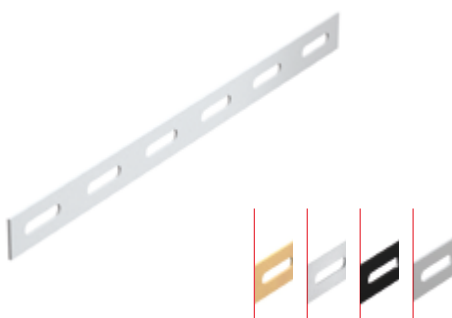

Multiunión

Splice Plate

Multi Eclisse