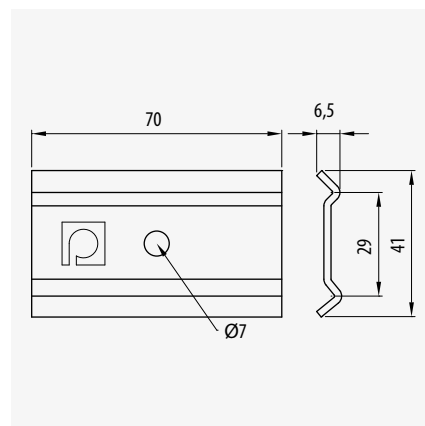

Conector Click
Click Coupler
Eclisse Système Rapide

| | Ø | Ref | kg/u | u |
|----|-----------|----------|-------|----|
| EZ | 4,0 / 4,5 | 64010038 | 0,064 | 20 |
| | 5,0 | 64010040 | 0,064 | 20 |
| BC | 4,0 / 4,5 | 64020038 | 0,064 | 20 |
| | 5,0 | 64020040 | 0,064 | 20 |

Placa Unión Lateral
Side Joint Plate
Eclisse d'Accouplement Lateral

| | Ref | kg/u | u |
|------|----------|--------|----|
| EZ | 64010041 | 0,0486 | 50 |
| BC | 64020041 | 0,0486 | 50 |
| GC | 64030041 | 0,0506 | 50 |
| C8 | 64080041 | 0,0486 | 50 |
| 316L | 64060041 | 0,0486 | 50 |

Unión Curva
Fast Clip
Eclisse Courbe

| | Ref | kg/u | u |
|----|----------|-------|----|
| EZ | 64010072 | 0,006 | 50 |
| BC | 64020072 | 0,006 | 50 |
| GC | 64030072 | 0,007 | 50 |
| C8 | 64080072 | 0,006 | 50 |