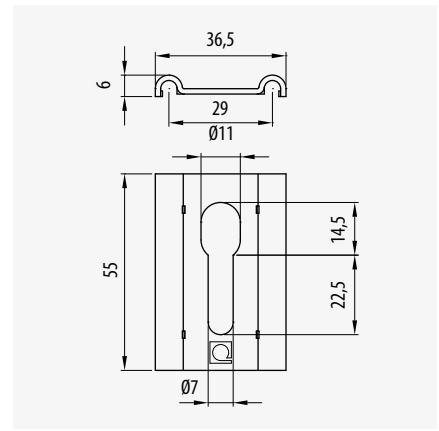

Ref	kg/u	u
EZ	67010052	0,029	25
BC	67020052	0,029	25