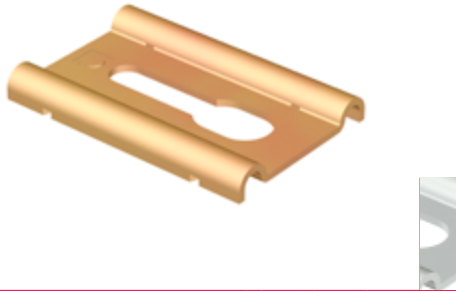

rejitech®
Falsos Techos

rejitech®
False Ceiling
Tray

rejitech®
Faux
Plafonds

	A	↳	Ref	kg/m	m
EZ	60	100	60215020	0,671	16
BC	60	100	60225020	0,671	16

rejitech®
Fijación

rejitech®
Ceiling
Fastener

rejitech®
Fixation
Plafond
Fastener

Bâtiment

rejiband®

BC

BLACK C8

Fácil Instalación!!

Easy installation
Installation facile