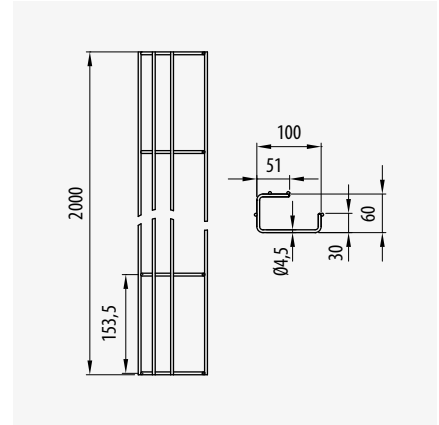

rejitech®
Falsos Techos

rejitech®
False Ceiling
Tray

rejitech®
Faux
Plafonds

	A	↳	Ref	kg/m	m
EZ	60	100	60215020	0,671	16
BC	60	100	60225020	0,671	16

rejitech®
Fijación

rejitech®
Ceiling
Fastener

rejitech®
Fixation
Plafond
Fastener