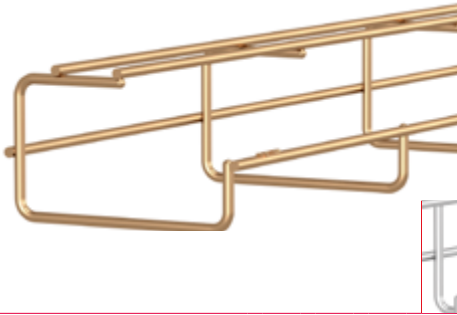

rejitech®
Falsos Techos

rejitech®
False Ceiling
Tray

rejitech®
Faux
Plafonds

	A	↳	Ref	kg/m	m
EZ	60	100	60215020	0,671	16
BC	60	100	60225020	0,671	16

rejitech®
Fijación

rejitech®
Ceiling
Fastener

rejitech®
Fixation
Plafond
Fastener