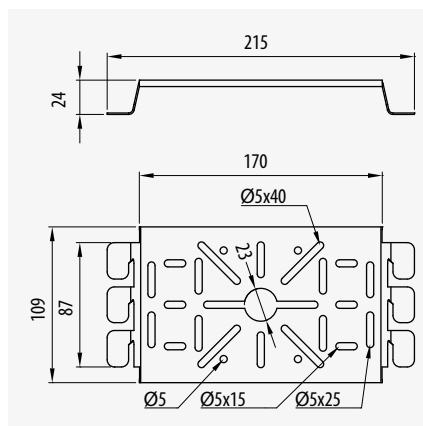

Soporte
Universal

Universal
Bracket

Supports
Universel

• 35-60-100 • 60-600

	Ref	kg/u	 u
PG	62026011	0,173	10
GC	62036011	0,187	10
C8	62086011	0,173	10
316L	62066011	0,180	10