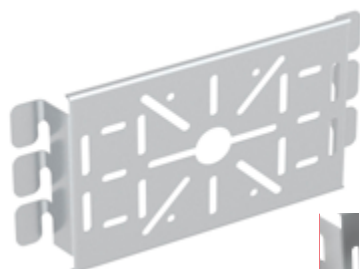

Soporte
Universal

Universal
Bracket

Supports
Universel

• 35-60-100 • 60-600

	Ref	kg/u	 u
PG	62026011	0,173	10
GC	62036011	0,187	10
C8	62086011	0,173	10
316L	62066011	0,180	10