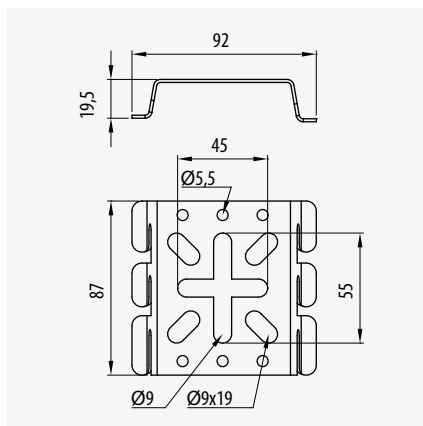

	Ref	kg/u	 u
<b>EZ</b>	67010030	0,143	10
<b>BC</b>	67020030	0,143	10
<b>GC</b>	67030030	0,144	10
<b>C8</b>	67080030	0,143	10

NO 60, 150, 450

CLICK

Mini  
SoporteMini Universal  
Bracket

## Mini Support

• 35-60-100 • 60-600

	Ref	kg/u	 u
<b>PG</b>	62026010	0,091	10
<b>GC</b>	62036010	0,101	10
<b>C8</b>	62086010	0,091	10
<b>316L</b>	62066010	0,095	10

CLICK

Soporte  
UniversalUniversal  
BracketSupports  
Universel