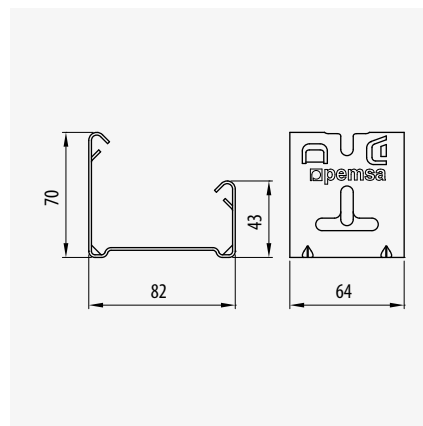

## Box Support

Support  
Boîtier

• 60-100 • 60-600

Ref	kg/u	 u
68000040	0,010	20

CLICK

Soporte  
Luminaria  
y CajaLuminaire  
and Box  
SupportSupport  
Luminaire  
& Boîte de  
Dérivation

• 35-60 • 100-600

	Ref	kg/u	 u
<b>EZ</b>	67010030	0,143	10
<b>BC</b>	67020030	0,143	10
<b>GC</b>	67030030	0,144	10
<b>C8</b>	67080030	0,143	10

NO 60, 150, 450

CLICK

Mini  
SoporteMini Universal  
Bracket