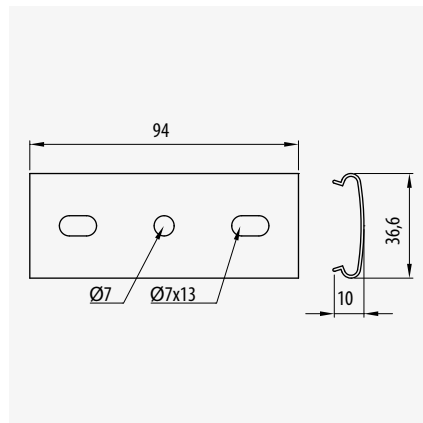

## Soporte Caja

## Box Support

Support  
Boîtier

• 60-100 • 60-600

Ref	kg/u	 u
68000040	0,010	20

CLICK

Soporte  
Luminaria  
y CajaLuminaire  
and Box  
SupportSupport  
Luminaire  
& Boîte de  
Dérivation

• 35-60 • 100-600

	Ref	kg/u	 u
<b>EZ</b>	67010030	0,143	10
<b>BC</b>	67020030	0,143	10
<b>GC</b>	67030030	0,144	10
<b>C8</b>	67080030	0,143	10

NO 60, 150, 450

CLICK

Mini  
SoporteMini Universal  
Bracket