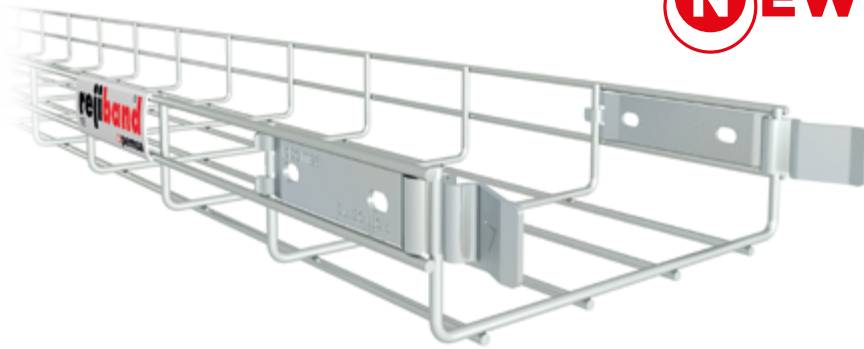

NEW

rejiband®
CLICK

Bandeja de Rejilla Sistema Click rápido

Rapid Click Wire Mesh Tray System

Chemins de Câbles Système Click Rapide

35, 60, 100 • 60-600 • 3000

IEC
61537

RVE-1