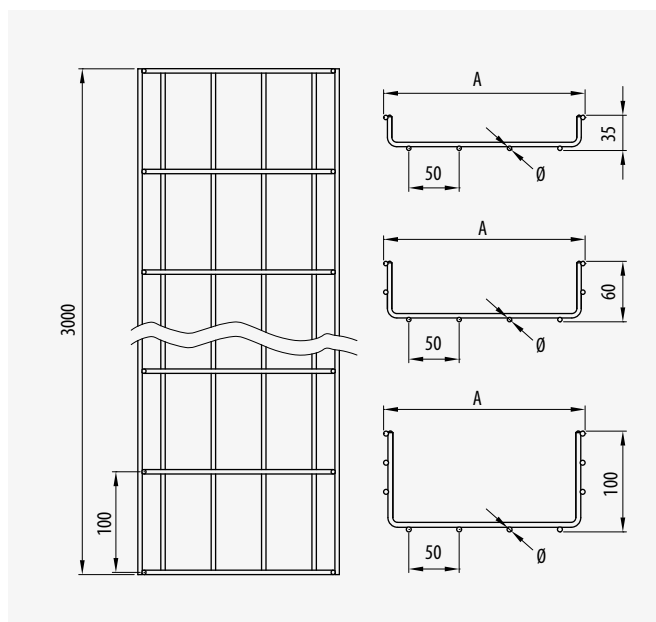

rejiband®

35 60 100

Bandeja de rejilla

Wire mesh tray

Chemins de Câbles

•
•

⊕	⊗	EZ	BC	GC	304	306L	EP	C8	kg/m	u				
		35	60	60211060	60221060	60231060	60251060	60261060			..	60281060	0,405	24
	100	60211100	60221100	60231100	60251100	60261100	..	60281100	0,547	24				
	150	60211150	60221150	60231150	60251150	60261150	..	60281150	0,723	24				
	200	60211200	60221200	60231200	60251200	60261200	..	60281200	1,034	18				
	300	60211300	60221300	60231300	60251300	60261300	..	60281300	1,401	18				
	400	60211400	60221400	60231400	60251400	60261400	..	60281400	1,797	12				
60	60	60212060	60222060	60232060	60252060	60262060	60242060	60282060	0,564	24				
	100	60212100	60222100	60232100	60252100	60262100	60242100	60282100	0,799	24				
	150	60212150	60222150	60232150	60252150	60262150	60242150	60282150	1,022	24				
	200	60212200	60222200	60232200	60252200	60262200	60242200	60282200	1,326	18				
	300	60212300	60222300	60232300	60252300	60262300	60242300	60282300	2,091	12				
	400	60212400	60222400	60232400	60252400	60262400	60242400	60282400	2,565	6				
	450	60212450	60222450	..	..	..	..	60282450	2,642	6				
500	60212500	60222500	60232500	60252500	60262500	60242500	60282500	3,014	6					
600	60212600	60222600	60232600	60252600	60262600	60242600	60282600	3,468	6					
100	100	60213100	60223100	60233100	60253100	60263100	..	60283100	1,316	12				
	150	60213150	60223150	60233150	60253150	60263150	..	60283150	1,383	6				
	200	60213200	60223200	60233200	60253200	60263200	..	60283200	2,055	6				
	300	60213300	60223300	60233300	60253300	60263300	..	60283300	2,512	6				
	400	60213400	60223400	60233400	60253400	60263400	..	60283400	2,962	6				
	500	60213500	60223500	60233500	60253500	60263500	..	60283500	3,413	6				
600	60213600	60223600	60233600	60253600	60263600	..	60283600	3,866	6					
		64010061	64020061	64030061	64060061	64060061	64060061	64080061	024