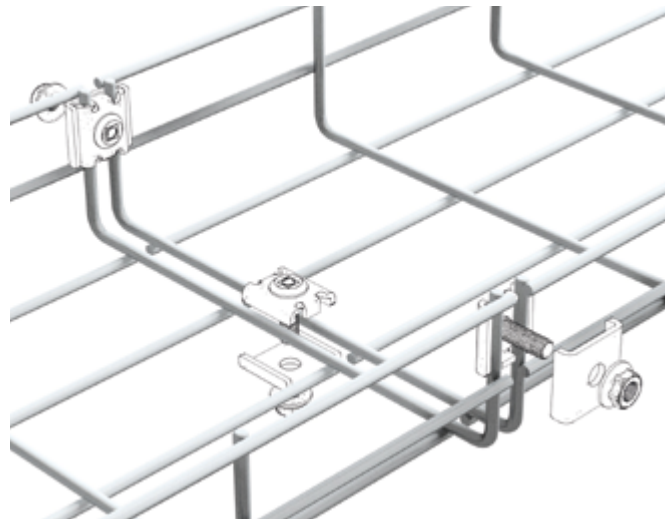

rejiband®

35 60 100

Bandeja de rejilla

Wire mesh tray

Chemins de Câbles

•
•

⊕	⊗	EZ	BC	GC	304	306L	EP	C8	kg/m	u				
		35	60	60211060	60221060	60231060	60251060	60261060			..	60281060	0,405	24
	100	60211100	60221100	60231100	60251100	60261100	..	60281100	0,547	24				
	150	60211150	60221150	60231150	60251150	60261150	..	60281150	0,723	24				
	200	60211200	60221200	60231200	60251200	60261200	..	60281200	1,034	18				
	300	60211300	60221300	60231300	60251300	60261300	..	60281300	1,401	18				
	400	60211400	60221400	60231400	60251400	60261400	..	60281400	1,797	12				
60	60	60212060	60222060	60232060	60252060	60262060	60242060	60282060	0,564	24				
	100	60212100	60222100	60232100	60252100	60262100	60242100	60282100	0,799	24				
	150	60212150	60222150	60232150	60252150	60262150	60242150	60282150	1,022	24				
	200	60212200	60222200	60232200	60252200	60262200	60242200	60282200	1,326	18				
	300	60212300	60222300	60232300	60252300	60262300	60242300	60282300	2,091	12				
	400	60212400	60222400	60232400	60252400	60262400	60242400	60282400	2,565	6				
	450	60212450	60222450	..	..	..	..	60282450	2,642	6				
500	60212500	60222500	60232500	60252500	60262500	60242500	60282500	3,014	6					
600	60212600	60222600	60232600	60252600	60262600	60242600	60282600	3,468	6					
100	100	60213100	60223100	60233100	60253100	60263100	..	60283100	1,316	12				
	150	60213150	60223150	60233150	60253150	60263150	..	60283150	1,383	6				
	200	60213200	60223200	60233200	60253200	60263200	..	60283200	2,055	6				
	300	60213300	60223300	60233300	60253300	60263300	..	60283300	2,512	6				
	400	60213400	60223400	60233400	60253400	60263400	..	60283400	2,962	6				
	500	60213500	60223500	60233500	60253500	60263500	..	60283500	3,413	6				
600	60213600	60223600	60233600	60253600	60263600	..	60283600	3,866	6					
		64010061	64020061	64030061	64060061	64060061	64060061	64080061	024