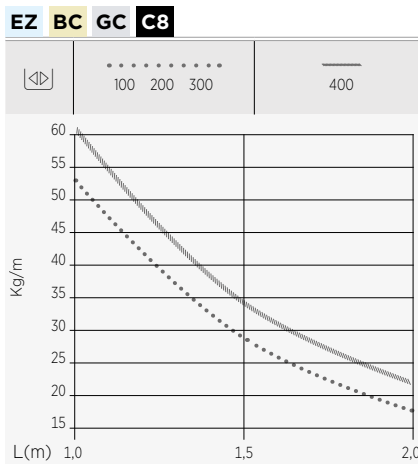

cod. CYWV: E305934

⊕	⊖	mm²	∅ EZ, BC, GC, EP, C8	∅ 304, 316L
35	60	1.215	4,0	4,0
	100	2.295	4,0	4,0
	150	3.432	4,5	4,5
	200	4.524	4,5	4,5
	300	7.358	4,5	4,5
	400	9.958	4,5	4,5