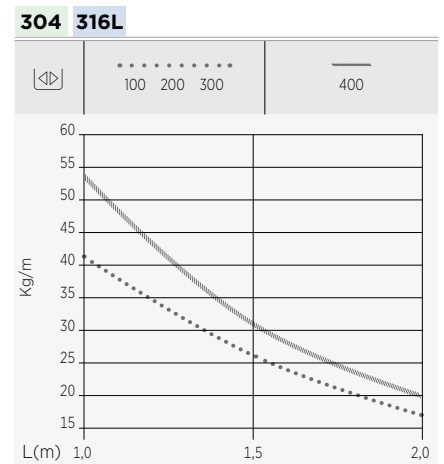

cod. CYWV: E305934

⊕	⊖	mm²	∅ EZ, BC, GC, EP, C8	∅ 304, 316L
35	60	1.215	4,0	4,0
	100	2.295	4,0	4,0
	150	3.432	4,5	4,5
	200	4.524	4,5	4,5
	300	7.358	4,5	4,5
	400	9.958	4,5	4,5