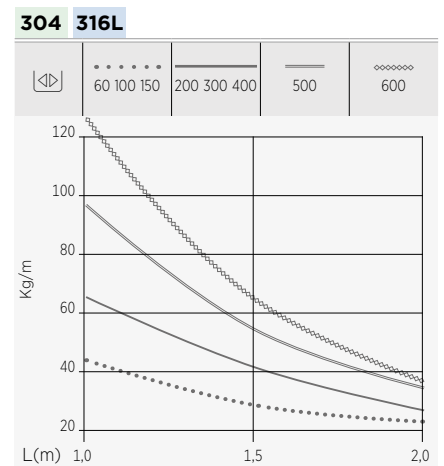

 Bajo pedido / On request / A la demande

cod. CYWV: E305934

⊕	⊖	mm <sup>2</sup>	∅ EZ, BC, GC, EP, C8	∅ 304, 316L
35	60	1.215	4,0	4,0
	100	2.295	4,0	4,0
	150	3.432	4,5	4,5
	200	4.524	4,5	4,5
	300	7.358	4,5	4,5
	400	9.958	4,5	4,5

⊕	⊖	mm <sup>2</sup>	∅ EZ, BC, GC, EP, C8	∅ 304, 316L
60	60	2.520	4,0	4,0
	100	4.420	4,0	4,0
	150	6.783	4,5	4,5
	200	9.333	4,5	4,5
	300	14.050	5,0	4,5
	400	19.050	5,0	4,5
	450	21.500	5,0	..
	500	24.050	5,0	4,5
	600	29.050	5,0	4,5

⊕	⊖	mm <sup>2</sup>	∅ EZ, BC, GC, EP, C8	∅ 304, 316L
100	100	7.462	4,5	4,5
	150	11.562	4,5	4,5
	200	16.290	5,0	4,5
	300	25.290	5,0	4,5
	400	34.290	5,0	4,5
	600	52.290	5,0	4,5