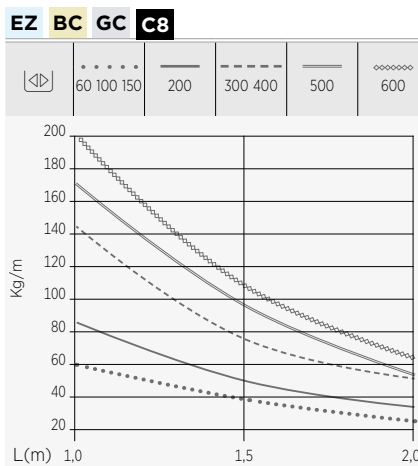

 Bajo pedido / On request / A la demande

cod. CYWV: E305934

⊕	⊖	mm <sup>2</sup>	∅ EZ, BC, GC, EP, C8	∅ 304, 316L
35	60	1.215	4,0	4,0
	100	2.295	4,0	4,0
	150	3.432	4,5	4,5
	200	4.524	4,5	4,5
	300	7.358	4,5	4,5
	400	9.958	4,5	4,5

⊕	⊖	mm <sup>2</sup>	∅ EZ, BC, GC, EP, C8	∅ 304, 316L
60	60	2.520	4,0	4,0
	100	4.420	4,0	4,0
	150	6.783	4,5	4,5
	200	9.333	4,5	4,5
	300	14.050	5,0	4,5
	400	19.050	5,0	4,5
	450	21.500	5,0	..
	500	24.050	5,0	4,5
	600	29.050	5,0	4,5

⊕	⊖	mm <sup>2</sup>	∅ EZ, BC, GC, EP, C8	∅ 304, 316L
100	100	7.462	4,5	4,5
	150	11.562	4,5	4,5
	200	16.290	5,0	4,5
	300	25.290	5,0	4,5
	400	34.290	5,0	4,5
	600	52.290	5,0	4,5