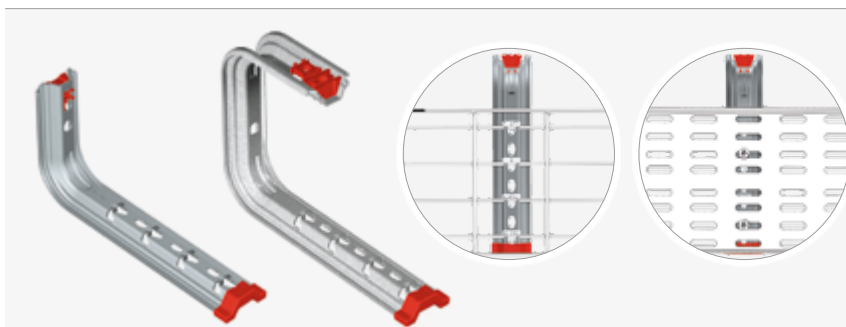

Solape de Tapas.
Aumenta el ajuste
Overlap of Covers.
Increases the rigidity
Dissimule
l'ajustement

Cerrar Clip
Close Clip
Fermeture
de Click

Fijación vertical segura!!

Sin elementos auxiliares
Safe vertical installation. No additional fixings
Fixation Vertical Sécurisée. Sans élément Auxiliaire

Sistema Click.
Sin tornillos.
Click System.
No screws are required
Système Click.
Sans tournevis

Fácil montaje!!

Easy installation
Montage Facile

IDEA Universal Omega Splus

Compatibles con todas las bandejas
Compatible with all trays
Compatible avec tous les chemins
de câbles