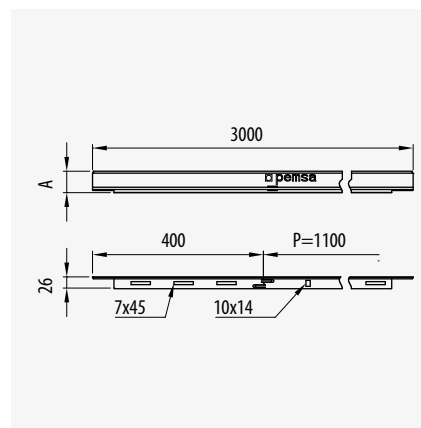

Tapa **Cover** **Couvercle**

35-60-100 • 60-600

	A	Ref	kg/m	$\frac{m}{m}$
PG	60	73021060	0,462	24
	100	73021100	0,653	24
	150	73021150	0,892	12
	200	73021200	1,131	12
	300	73021300	1,890	6
	400	73021400	2,452	6
	500	73021500	3,437	6
GC	600	73021600	4,078	6
	60	73031060	0,617	24
	100	73031100	0,872	24
	150	73031150	1,190	12
	200	73031200	1,507	12
	300	73031300	2,424	6
	400	73031400	3,823	6
EP	450	73031450	3,556	6
	500	73031500	4,700	6
	600	73031600	5,577	6
	60	73041060	0,493	24
	100	73041100	0,697	24
	150	73041150	0,948	12
	200	73041200	1,203	12

35-60-100 • 60-600

	A	Ref	kg/m	$\frac{m}{m}$
EP	300	73041300	1,994	6
	400	73041400	2,584	6
	500	73041500	3,612	6
	600	73041600	4,286	6
	304	60	73051060	0,385
100		73051100	0,544	24
150		73051150	0,750	12
200		73051200	0,957	12
300		73051300	1,380	6
400		73051400	2,116	6
316L	500	73051500	2,602	6
	600	73051600	3,577	6
	60	73061060	0,385	24
	100	73061100	0,544	24
	150	73061150	0,750	12
	200	73061200	0,957	12
300	73061300	1,380	6	
400	73061400	2,116	6	
500	73061500	2,602	6	
600	73061600	3,577	6	

Tabique **Click** **Cloison de**
Separador Click **Divider** **séparation**

35-60-100 • 60-600

	A	Ref	kg/m	$\frac{m}{m}$
PG	25	67020610	0,212	60
	50	67020611	0,312	48
	80	67020612	0,444	36
GC	25	67030610	0,261	60
	50	67030611	0,384	48
	80	67030612	0,541	36
316L	25	67060610	0,207	60
	50	67060611	0,305	48
	80	67060612	0,430	36

Portaetiqueta **Identification** **Porte étiquette**
Label **d'identification**

35-60-100 • 60-600

Ref	kg/u	$\frac{u}{u}$
68000020	0,002	50

Sistema Click.
Sin tornillos.
Click System.
No screws are required
Système Click.
Sans tournevis