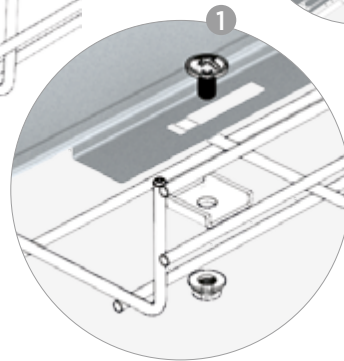

Solape de Tapas.
Aumenta el ajuste
Overlap of Covers.
Increases the rigidity
Dissimule
l'ajustement

Cerrar Clip
Close Clip
Fermeture
de Click

Fijación vertical segura!!

Sin elementos auxiliares
Safe vertical installation. No additional fixings
Fixation Vertical Sécurisée. Sans élément Auxiliaire

Sistema Click.
Sin tornillos.
Click System.
No screws are required
Système Click.
Sans tournevis

Fácil montaje!!

Easy installation
Montage Facile

IDEA Universal Omega Splus

Compatibles con todas las bandejas
Compatible with all trays
Compatible avec tous les chemins
de câbles