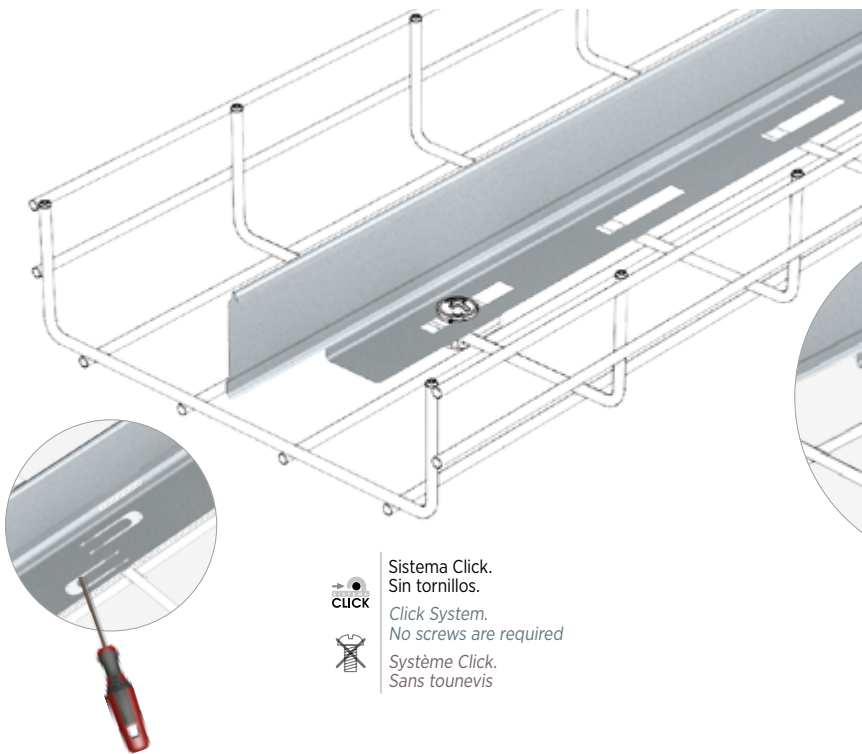

Portaetiqueta **Identification** **Porte étiquette**
Label **d'identification**

35-60-100 • 60-600

Ref	kg/u	$\frac{u}{u}$
68000020	0,002	50

Sistema Click.
Sin tornillos.
Click System.
No screws are required
Système Click.
Sans tournevis

Solape de Tapas.
Aumenta el ajuste
Overlap of Covers.
Increases the rigidity
Dissimule
l'ajustement

Cerrar Clip
Close Clip
Fermeture
de Click

Fijación vertical segura!!

Sin elementos auxiliares
Safe vertical installation. No additional fixings
Fixation Vertical Sécurisée. Sans élément Auxiliaire

Sistema Click.
Sin tornillos.
Click System.
No screws are required
Système Click.
Sans tournevis

Fácil montaje!!

Easy installation
Montage Facile

IDEA Universal Omega Splus

Compatibles con todas las bandejas
Compatible with all trays
Compatible avec tous les chemins
de câbles