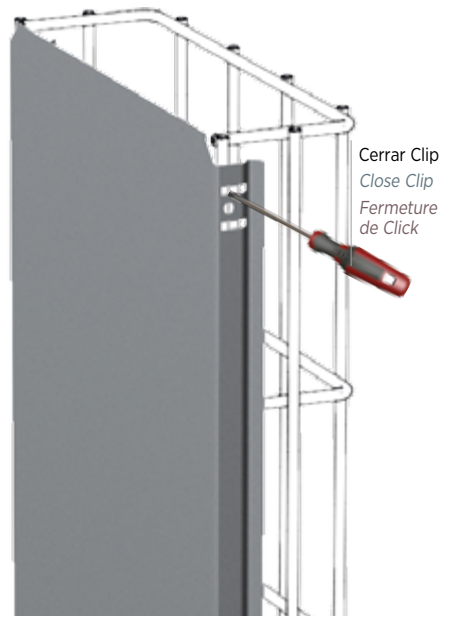

Portaetiqueta **Identification** **Porte étiquette**
Label **d'identification**

35-60-100 • 60-600

Ref	kg/u	$\frac{u}{u}$
68000020	0,002	50

Sistema Click.
Sin tornillos.
Click System.
No screws are required
Système Click.
Sans tournevis

Solape de Tapas.
Aumenta el ajuste
Overlap of Covers.
Increases the rigidity
Dissimule
l'ajustement

Cerrar Clip
Close Clip
Fermeture
de Click

Fijación vertical segura!!

Sin elementos auxiliares
Safe vertical installation. No additional fixings
Fixation Vertical Sécurisée. Sans élément Auxiliaire

Sistema Click.
Sin tornillos.
Click System.
No screws are required
Système Click.
Sans tournevis

Fácil montaje!!

Easy installation
Montage Facile

IDEA Universal Omega Splus

Compatibles con todas las bandejas
Compatible with all trays
Compatible avec tous les chemins
de câbles