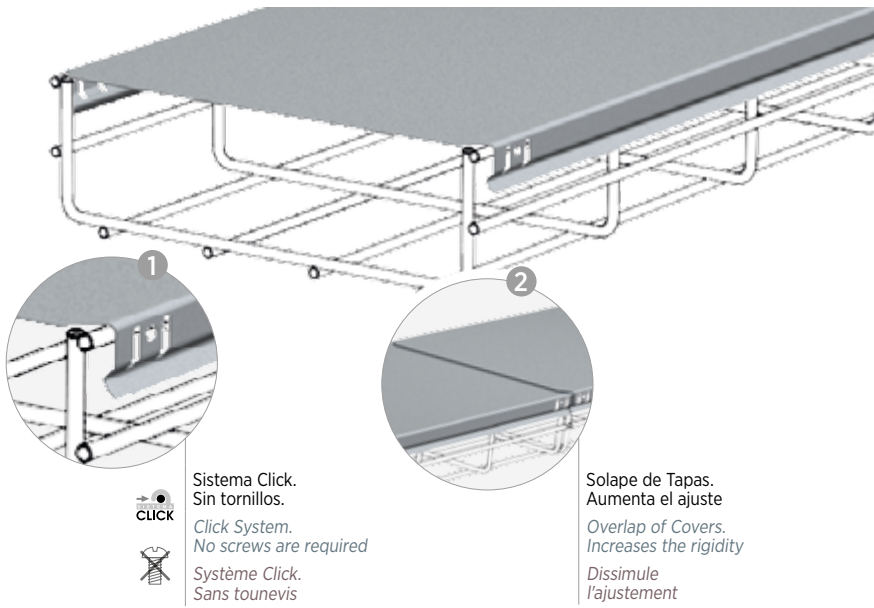

Tabique **Click** **Cloison de**
Separador Click **Divider** **séparation**

35-60-100 • 60-600

	A	Ref	kg/m	$\frac{m}{m}$
PG	25	67020610	0,212	60
	50	67020611	0,312	48
	80	67020612	0,444	36
GC	25	67030610	0,261	60
	50	67030611	0,384	48
	80	67030612	0,541	36
316L	25	67060610	0,207	60
	50	67060611	0,305	48
	80	67060612	0,430	36

Portaetiqueta **Identification** **Porte étiquette**
Label **d'identification**

35-60-100 • 60-600

Ref	kg/u	$\frac{u}{u}$
68000020	0,002	50

Sistema Click.
Sin tornillos.
Click System.
No screws are required
Système Click.
Sans tournevis

Solape de Tapas.
Aumenta el ajuste
Overlap of Covers.
Increases the rigidity
Dissimule
l'ajustement

Cerrar Clip
Close Clip
Fermeture
de Click

Fijación vertical segura!!

Sin elementos auxiliares
Safe vertical installation. No additional fixings
Fixation Vertical Sécurisée. Sans élément Auxiliaire

Sistema Click.
Sin tornillos.
Click System.
No screws are required
Système Click.
Sans tournevis

Fácil montaje!!

Easy installation
Montage Facile

IDEA Universal Omega Splus

Compatibles con todas las bandejas
Compatible with all trays
Compatible avec tous les chemins
de câbles