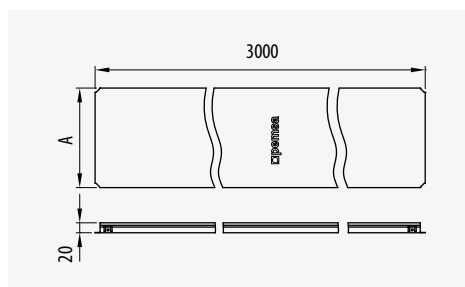

Tapa **Cover** **Couvercle**

35-60-100 • 60-600

	A	Ref	kg/m	$\frac{m}{m}$
PG	60	73021060	0,462	24
	100	73021100	0,653	24
	150	73021150	0,892	12
	200	73021200	1,131	12
	300	73021300	1,890	6
	400	73021400	2,452	6
	500	73021500	3,437	6
GC	600	73021600	4,078	6
	60	73031060	0,617	24
	100	73031100	0,872	24
	150	73031150	1,190	12
	200	73031200	1,507	12
	300	73031300	2,424	6
	400	73031400	3,823	6
EP	450	73031450	3,556	6
	500	73031500	4,700	6
	600	73031600	5,577	6
	60	73041060	0,493	24
	100	73041100	0,697	24
	150	73041150	0,948	12
	200	73041200	1,203	12

35-60-100 • 60-600

	A	Ref	kg/m	$\frac{m}{m}$
EP	300	73041300	1,994	6
	400	73041400	2,584	6
	500	73041500	3,612	6
	600	73041600	4,286	6
	304	60	73051060	0,385
100		73051100	0,544	24
150		73051150	0,750	12
200		73051200	0,957	12
300		73051300	1,380	6
400		73051400	2,116	6
316L	500	73051500	2,602	6
	600	73051600	3,577	6
	60	73061060	0,385	24
	100	73061100	0,544	24
	150	73061150	0,750	12
	200	73061200	0,957	12
300	73061300	1,380	6	
400	73061400	2,116	6	
500	73061500	2,602	6	
600	73061600	3,577	6	

Portaetiqueta **Identification** **Porte étiquette**
Label **d'identification**

35-60-100 • 60-600

Ref	kg/u	$\frac{u}{u}$
68000020	0,002	50

Sistema Click.
Sin tornillos.
Click System.
No screws are required
Système Click.
Sans tournevis