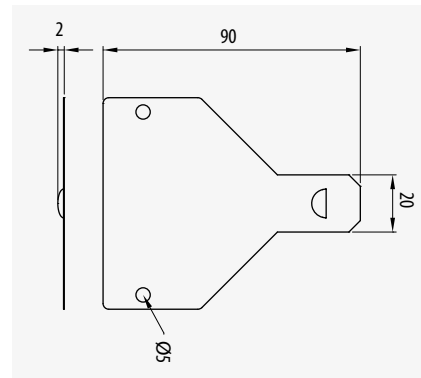

Tapa **Cover** **Couvercle**

35-60-100 • 60-600

	A	Ref	kg/m	$\frac{m}{m}$
PG	60	73021060	0,462	24
	100	73021100	0,653	24
	150	73021150	0,892	12
	200	73021200	1,131	12
	300	73021300	1,890	6
	400	73021400	2,452	6
	500	73021500	3,437	6
GC	600	73021600	4,078	6
	60	73031060	0,617	24
	100	73031100	0,872	24
	150	73031150	1,190	12
	200	73031200	1,507	12
	300	73031300	2,424	6
	400	73031400	3,823	6
EP	450	73031450	3,556	6
	500	73031500	4,700	6
	600	73031600	5,577	6
	60	73041060	0,493	24
	100	73041100	0,697	24
	150	73041150	0,948	12
	200	73041200	1,203	12

35-60-100 • 60-600

	A	Ref	kg/m	$\frac{m}{m}$
EP	300	73041300	1,994	6
	400	73041400	2,584	6
	500	73041500	3,612	6
	600	73041600	4,286	6
	304	60	73051060	0,385
100		73051100	0,544	24
150		73051150	0,750	12
200		73051200	0,957	12
300		73051300	1,380	6
400		73051400	2,116	6
316L	500	73051500	2,602	6
	600	73051600	3,577	6
	60	73061060	0,385	24
	100	73061100	0,544	24
	150	73061150	0,750	12
	200	73061200	0,957	12
300	73061300	1,380	6	
400	73061400	2,116	6	
500	73061500	2,602	6	
600	73061600	3,577	6	

Tabique **Click** **Cloison de**
Separador Click **Divider** **séparation**

35-60-100 • 60-600

	A	Ref	kg/m	$\frac{m}{m}$
PG	25	67020610	0,212	60
	50	67020611	0,312	48
	80	67020612	0,444	36
GC	25	67030610	0,261	60
	50	67030611	0,384	48
	80	67030612	0,541	36
316L	25	67060610	0,207	60
	50	67060611	0,305	48
	80	67060612	0,430	36

Portaetiqueta **Identification** **Porte étiquette**
Label **d'identification**

35-60-100 • 60-600

Ref	kg/u	$\frac{u}{u}$
68000020	0,002	50

Sistema Click.
Sin tornillos.
Click System.
No screws are required
Système Click.
Sans tournevis