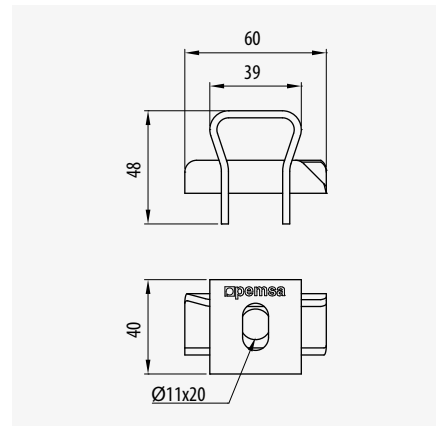

Fijación Techo

Ceiling Rod Bracket

Fixation Plafond

	Ref	kg/u	 u
<b>PG</b>	67030060	0,094	10
<b>↓CTA↓ (kg)</b>		275	

Fijación Techo Orientable

Variable Ceiling Rod Bracket

Fixation Plafond Orientable

	Ref	kg/u	 u
<b>PG</b>	67030061	0,152	1
<b>↓CTA↓ (kg)</b>		127	

<b>↓CTA↓ (kg)</b>	
M	kg
M6	195
M8	400
M10	500

**E90**

Conector M8

M8 Rod Connector

Manchon fileté M8

	Ref	kg/u	 u
<b>BC</b>	67020067	0,016	50

- |   |    |   |   |     |
|---|----|---|---|-----|
|  | x1 |  |  | 148 |
|  | x2 |  |  | 167 |