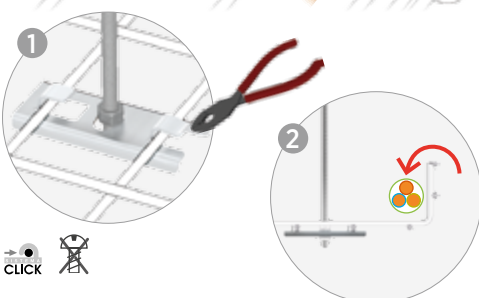

CLICK

CLICK