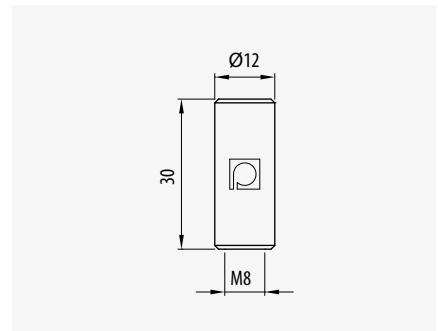

<b>↓CTA↓ (kg)</b>	
M	kg
M6	195
M8	400
M10	500

**E90**

Conector M8

M8 Rod Connector

Manchon fileté M8

	Ref	kg/u	 u
<b>BC</b>	67020067	0,016	50

- |   |    |   |   |     |
|---|----|---|---|-----|
|  | x1 |  |  | 148 |
|  | x2 |  |  | 167 |

- |   |    |   |   |     |
|---|----|---|---|-----|
|  | x1 |  |  | 148 |
|  | x2 |  |  | 167 |

- |   |    |   |   |     |
|---|----|---|---|-----|
|  | x1 |  |  | 040 |
|  | x2 |  |  | 167 |
|  | x1 |  |  | 148 |