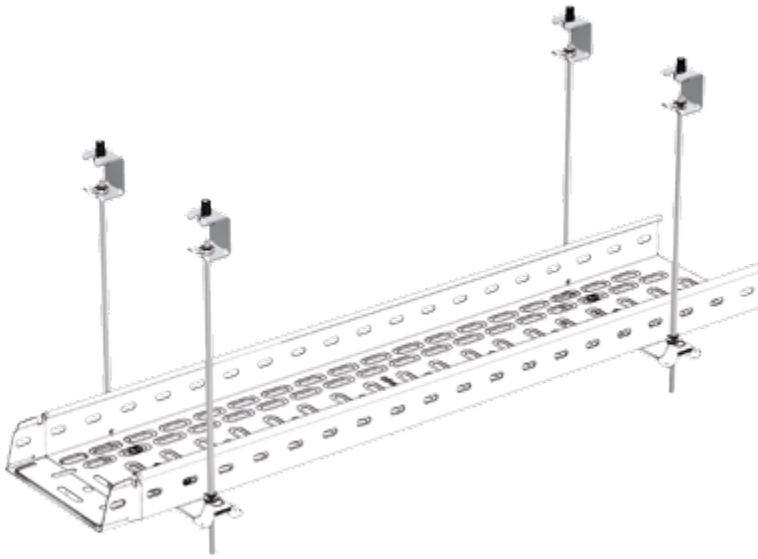

Fijación Techo

Ceiling Rod Bracket

Fixation Plafond

	Ref	kg/u	 u
<b>PG</b>	67030060	0,094	10
<b>↓CTA↓ (kg)</b>		275	

Fijación Techo Orientable

Variable Ceiling Rod Bracket

Fixation Plafond Orientable

	Ref	kg/u	 u
<b>PG</b>	67030061	0,152	1
<b>↓CTA↓ (kg)</b>		127	

<b>↓CTA↓ (kg)</b>	
M	kg
M6	195
M8	400
M10	500

**E90**

Conector M8

M8 Rod Connector

Manchon fileté M8

	Ref	kg/u	 u
<b>BC</b>	67020067	0,016	50

- |   |    |   |   |     |
|---|----|---|---|-----|
|  | x1 |  |  | 148 |
|  | x2 |  |  | 167 |

- |   |    |   |   |     |
|---|----|---|---|-----|
|  | x1 |  |  | 148 |
|  | x2 |  |  | 167 |

- |   |    |   |   |     |
|---|----|---|---|-----|
|  | x1 |  |  | 040 |
|  | x2 |  |  | 167 |
|  | x1 |  |  | 148 |