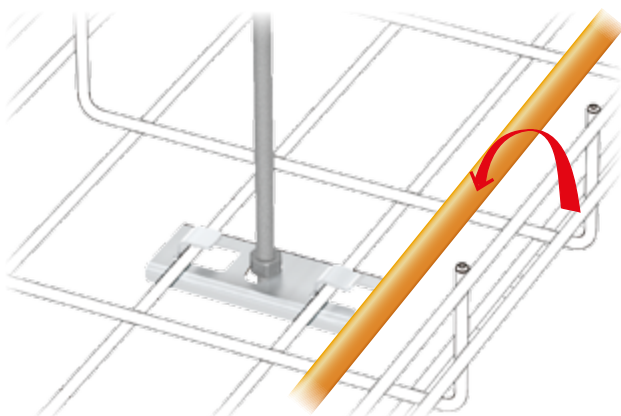

<b>↓CTA↓ (kg)</b>	
M	kg
M6	195
M8	400
M10	500

**E90**

Conector M8

M8 Rod Connector

Manchon fileté M8

	Ref	kg/u	 u
<b>BC</b>	67020067	0,016	50

- |   |    |   |   |     |
|---|----|---|---|-----|
|  | x1 |  |  | 148 |
|  | x2 |  |  | 167 |

- |   |    |   |   |     |
|---|----|---|---|-----|
|  | x1 |  |  | 148 |
|  | x2 |  |  | 167 |

- |   |    |   |   |     |
|---|----|---|---|-----|
|  | x1 |  |  | 040 |
|  | x2 |  |  | 167 |
|  | x1 |  |  | 148 |