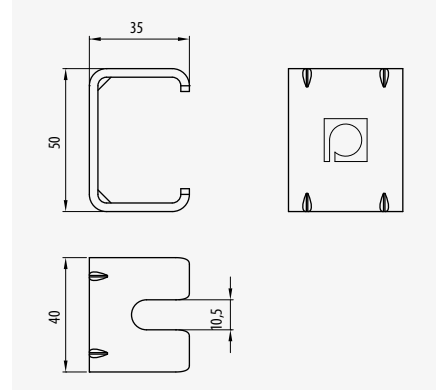

Fijación Techo

Ceiling Rod Bracket

Fixation Plafond

	Ref	kg/u	 u
<b>PG</b>	67030060	0,094	10
<b>↓CTA↓ (kg)</b>		275	

Fijación Techo Orientable

Variable Ceiling Rod Bracket

Fixation Plafond Orientable

	Ref	kg/u	 u
<b>PG</b>	67030061	0,152	1
<b>↓CTA↓ (kg)</b>		127	

Varilla Roscada

Threaded Rod

Tige Fileté

	M	L	Ref	kg/u	 u
<b>EZ</b>	M6	500	67010140	0,121	50
	M6	1000	67010141	0,241	50
<b>BC</b>	M6	500	67020140	0,121	50
	M6	1000	67020141	0,241	50
	M8	500	67020044	0,161	50
	M8	1000	67020045	0,321	50
<b>GC</b>	M10	1000	67020145	0,491	50
	M8	1000	67030045	0,321	50
<b>316L</b>	M6	1000	67060141	0,241	50
	M8	500	67060044	0,161	50
	M8	1000	67060045	0,321	50
	M10	1000	67060145	0,491	25

<b>↓CTA↓ (kg)</b>	
M	kg
M6	195
M8	400
M10	500

**E90**

Conector M8

M8 Rod Connector

Manchon fileté M8

	Ref	kg/u	 u
<b>BC</b>	67020067	0,016	50

- |   |    |   |   |     |
|---|----|---|---|-----|
|  | x1 |  |  | 148 |
|  | x2 |  |  | 167 |