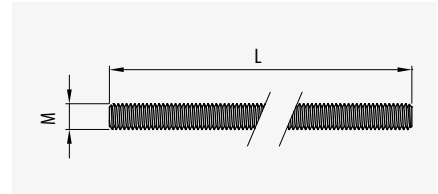

Fijación Techo

Ceiling Rod Bracket

Fixation Plafond

	Ref	kg/u	 u
<b>PG</b>	67030060	0,094	10
<b>↓CTA↓ (kg)</b>		275	

Fijación Techo Orientable

Variable Ceiling Rod Bracket

Fixation Plafond Orientable

	Ref	kg/u	 u
<b>PG</b>	67030061	0,152	1
<b>↓CTA↓ (kg)</b>		127	

Varilla Roscada

Threaded Rod

Tige Fileté

	M	L	Ref	kg/u	 u
<b>EZ</b>	M6	500	67010140	0,121	50
	M6	1000	67010141	0,241	50
<b>BC</b>	M6	500	67020140	0,121	50
	M6	1000	67020141	0,241	50
	M8	500	67020044	0,161	50
	M8	1000	67020045	0,321	50
<b>GC</b>	M10	1000	67020145	0,491	50
	M8	1000	67030045	0,321	50
<b>316L</b>	M6	1000	67060141	0,241	50
	M8	500	67060044	0,161	50
	M8	1000	67060045	0,321	50
	M10	1000	67060145	0,491	25

<b>↓CTA↓ (kg)</b>	
M	kg
M6	195
M8	400
M10	500

**E90**

Conector M8

M8 Rod Connector

Manchon fileté M8

	Ref	kg/u	 u
<b>BC</b>	67020067	0,016	50

- |   |    |   |   |     |
|---|----|---|---|-----|
|  | x1 |  |  | 148 |
|  | x2 |  |  | 167 |