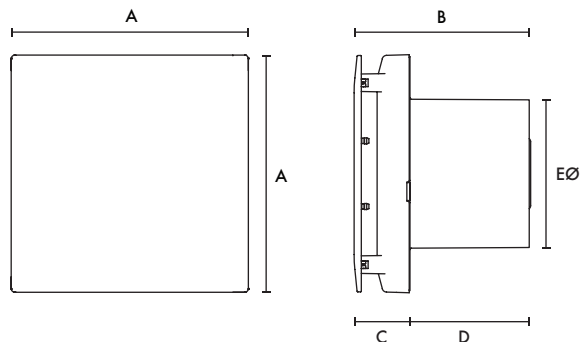

## Dimensions (mm)

A	B	C	D	EØ
160	117	37	80	99

Weight 0.7kg