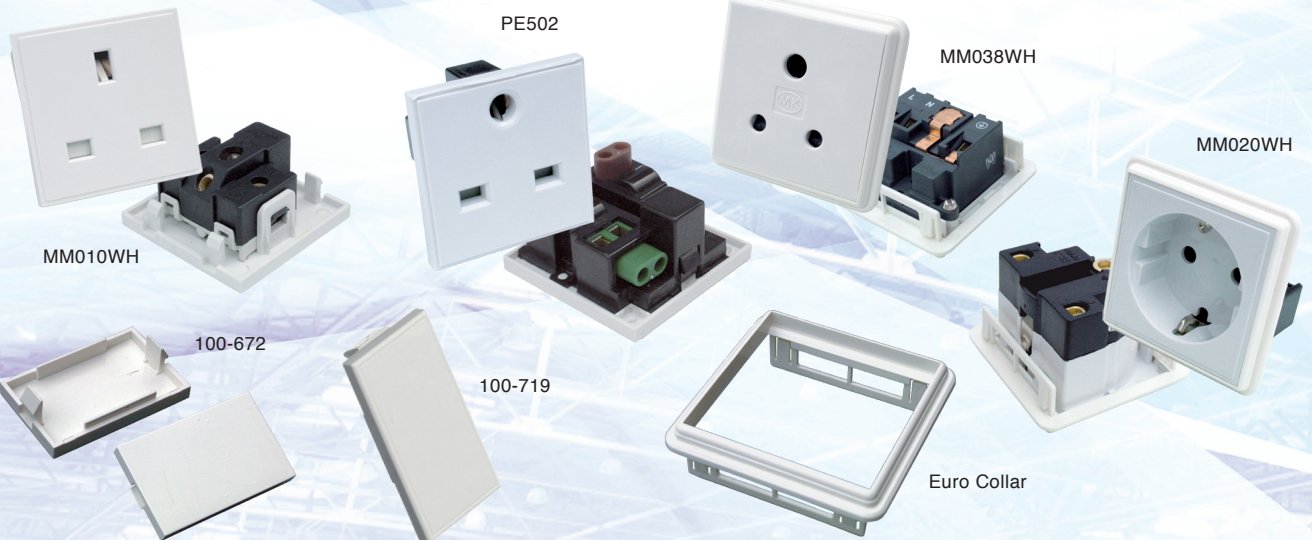

Voice & Data Modules

100-787 / 100-789

100-781 / 100-783

100-301

100-760 / 100-366

100-757

MT50 SLOA / MT66-SLOA

Model	Description	Type	Size
100-787	Secondary Voice Module	LJ6C	37x22mm
100-781	Secondary Voice Module (Euro size)	RJ45	50x25mm
100-789	Master Voice Module	LJ6C	37x22mm
100-783	Master Voice Module (Euro size)	RJ45	50x25mm
100-757	CAT5e Low Profile Data Module	LJ6C	37x22mm
100-760	CAT5e Data Module (Euro size)	RJ45	50x25mm
100-301	CAT6 Data Module	LJ6C	37x22mm
100-366	CAT6 Data Module (Euro size)	RJ45	50x25mm
MT50 SLOA	CAT5e Angled Data Module	LJ6C	37x22mm
MT66-SLOA	CAT6 Angled Data Module	LJ6C	37x22mm

Socket & Plate Accessories

Model	Description	Type	Size
MM010WH	13A Standard Socket to fit Euro Collar	Euro Size	50x50mm
PE502	13A Non-Standard Socket to fit Euro Collar	Euro Size	50x50mm
MM038WH	5A Socket to fit Euro Collar	Euro Size	50x50mm
MM020WH	16A Euro Socket to fit Euro Collar	Euro Size	50x50mm
100-672	Blank Module	LJ6C	37x22mm
100-719	Blank Module (Euro size)	RJ45	50x25mm
Euro Collar	Euro Collar	Euro Size	50x50mm