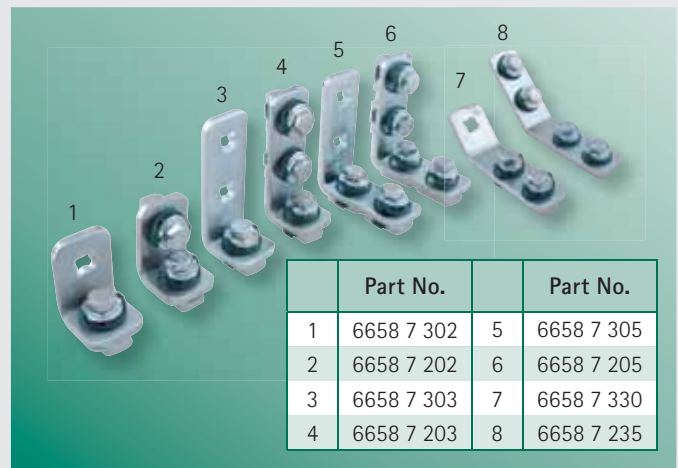

BIS RapidStrut® Rail Connectors

BIS RapidStrut® Rail T- and X-Connector

BIS RapidStrut® Cross Connectors

BIS RapidStrut® Rail Connectors 90° / 135°

BIS Strut Rail Beam Clamps (hdg)

BIS Strut Rubber Strips