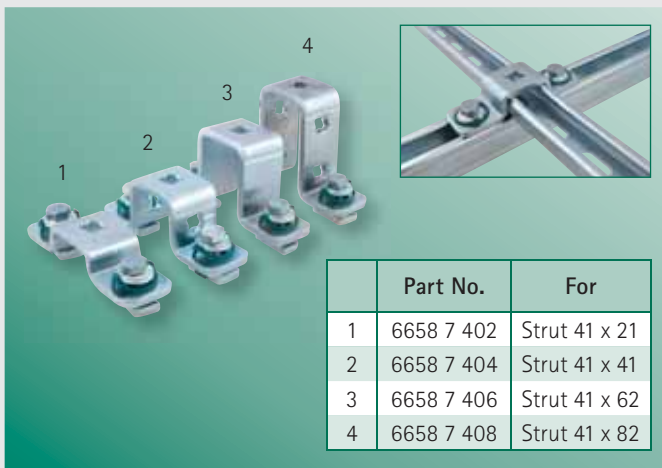

BIS RapidStrut® Rail Connectors

BIS RapidStrut® Rail T- and X-Connector

BIS RapidStrut® Cross Connectors

BIS RapidStrut® Rail Connectors 90° / 135°

BIS Strut Rail Beam Clamps (hdg)

BIS Strut Rubber Strips