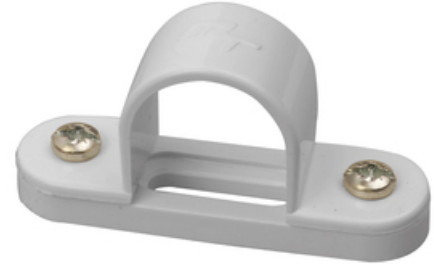

MSB2WH

20mm, Round Conduit, Spacer Bar Saddle

Spacer Bar Saddle 20mm

Technical Specification

StockUom	EA
Price Quantity	1
PackQty	100
ProductClass	1002
AbcClass	A
PartCategory	M
Material	PVC-U
Colour	White
Type	Spacer Bar