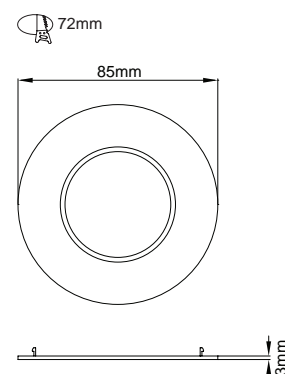

Colour Options:

Classifications:

IP65

Code

Description

Code	Description
KSRFRD352	FireBreak Qr Chrome Detachable Bezel
KSRFRD353	FireBreak Qr Satin Chrome Detachable Bezel
KSRFRD354	FireBreak Qr Brass Detachable Bezel
KSRFRD355	FireBreak Qr Black Detachable Bezel
KSRFRD359	FireBreak Qr Stainless Steel Detachable Bezel
KSRFRD369	FireBreak Qr Antique Brass Detachable Bezel

Dimensions:

KSRFRD352-355/359/369