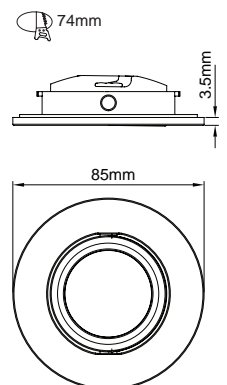

Description

KSRFRD363	FireBreak Qr Tilt Chrome Detachable Bezel
KSRFRD364	FireBreak Qr Tilt Satin Chrome Detachable Bezel
KSRFRD365	FireBreak Qr Tilt Black Detachable Bezel

Colour Options:

Black Chrome Satin
Chrome

Classifications:

IP65

Dimensions:

KSRFRD363-65