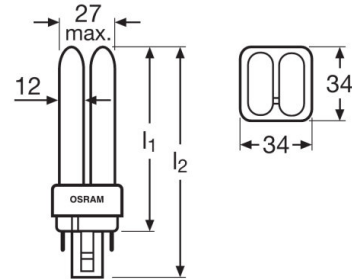

DULUX D/E 13 W/840

Product code 4050300017594

	G24q-1
	131.0 mm
	12.0 mm
	-
W	13.00 W
lm	900 lm
	-
	-
	900 lm
	900 lm
cd	-
K	4000 K
COLOUR	LUMILUX Cool White
R_a	80...89
t [h]	20000 h
	Yes
V	-
Hz	-

	-
	-
	-
	-
	-
Hg	1.3 mg
	A
kWh/1000h	15 kWh/1000h