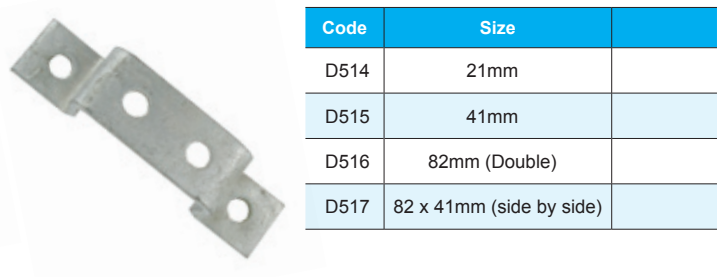

BRACKETS

Z - BRACKET GALV

90° T - CORNER GALV

U - BRACKET GALV

45° T - BRACKET GALV

WING BRACKET GALV

FLAT BRACKET GALV

90° WELDED BRACKET GALV