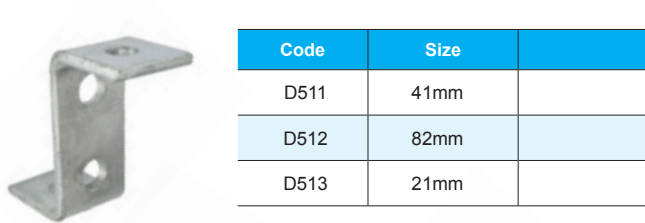

BRACKETS

Z - BRACKET GALV

90° T - CORNER GALV

U - BRACKET GALV

45° T - BRACKET GALV

WING BRACKET GALV

FLAT BRACKET GALV

90° WELDED BRACKET GALV