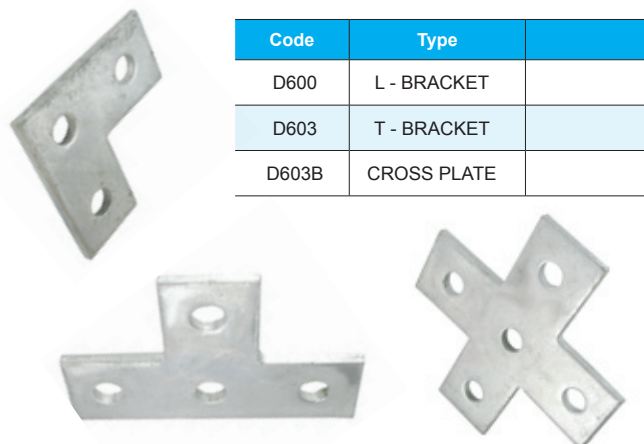

BRACKETS

Z - BRACKET GALV

90° T - CORNER GALV

U - BRACKET GALV

45° T - BRACKET GALV

WING BRACKET GALV

FLAT BRACKET GALV

90° WELDED BRACKET GALV