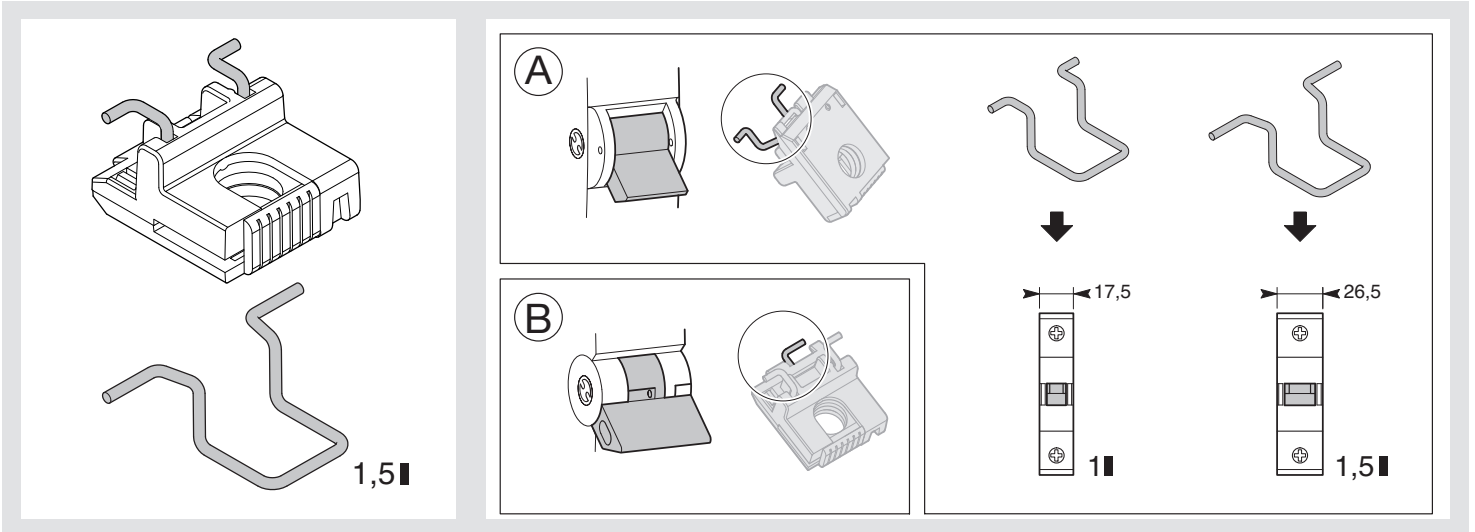

- (FR) Kit de verrouillage manette
- (DE) Schloßadapter Satz
- (GB) Locking device
- (IT) Mostrina di blocco
- (ES) Kit de bloqueo
- (PT) Kit de bloqueio
- (NL) Vergrendel kit

- Notice d'instructions
- Bedienungsanleitung
- User instructions
- Istruzioni d'uso
- Instrucciones de uso
- Instruções de instalação
- Gebruiksaanwijzing

MZN175