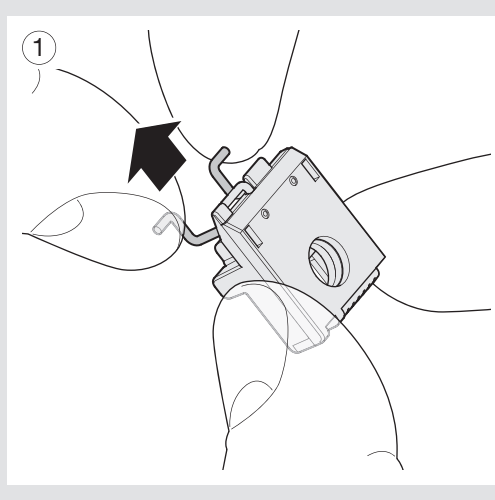

- (FR) Kit de verrouillage manette
- (DE) Schloßadapter Satz
- (GB) Locking device
- (IT) Mostrina di blocco
- (ES) Kit de bloqueo
- (PT) Kit de bloqueio
- (NL) Vergrendel kit

- Notice d'instructions
- Bedienungsanleitung
- User instructions
- Istruzioni d'uso
- Instrucciones de uso
- Instruções de instalação
- Gebruiksaanwijzing

MZN175