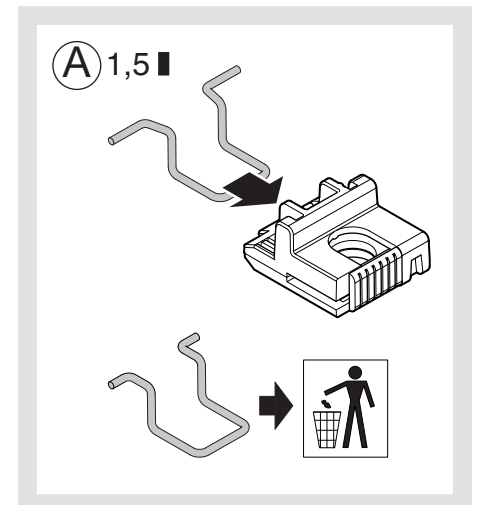

- (FR) Kit de verrouillage manette
- (DE) Schloßadapter Satz
- (GB) Locking device
- (IT) Mostrina di blocco
- (ES) Kit de bloqueo
- (PT) Kit de bloqueio
- (NL) Vergrendel kit

- Notice d'instructions
- Bedienungsanleitung
- User instructions
- Istruzioni d'uso
- Instrucciones de uso
- Instruções de instalação
- Gebruiksaanwijzing

MZN175