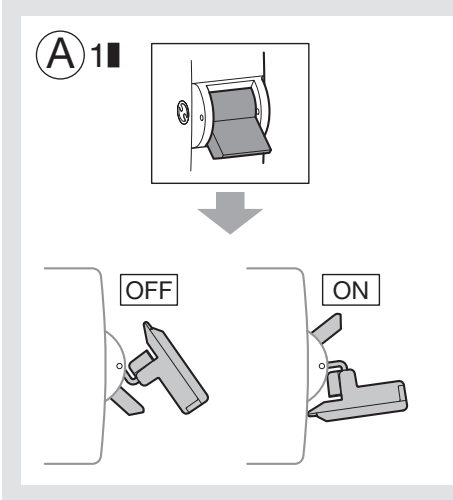

- (FR) Kit de verrouillage manette
- (DE) Schloßadapter Satz
- (GB) Locking device
- (IT) Mostrina di blocco
- (ES) Kit de bloqueo
- (PT) Kit de bloqueio
- (NL) Vergrendel kit

- Notice d'instructions
- Bedienungsanleitung
- User instructions
- Istruzioni d'uso
- Instrucciones de uso
- Instruções de instalação
- Gebruiksaanwijzing

MZN175