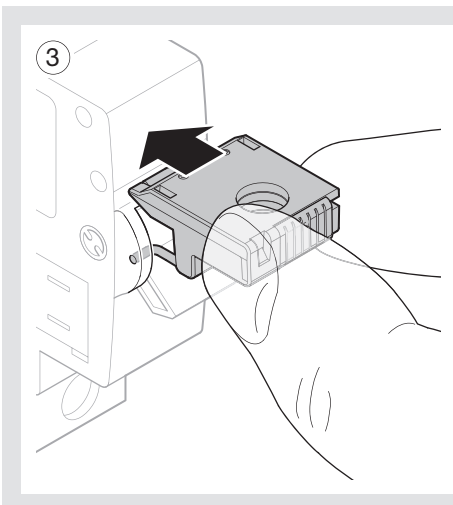

- (FR) Kit de verrouillage manette
- (DE) Schloßadapter Satz
- (GB) Locking device
- (IT) Mostrina di blocco
- (ES) Kit de bloqueo
- (PT) Kit de bloqueio
- (NL) Vergrendel kit

- Notice d'instructions
- Bedienungsanleitung
- User instructions
- Istruzioni d'uso
- Instrucciones de uso
- Instruções de instalação
- Gebruiksaanwijzing

MZN175