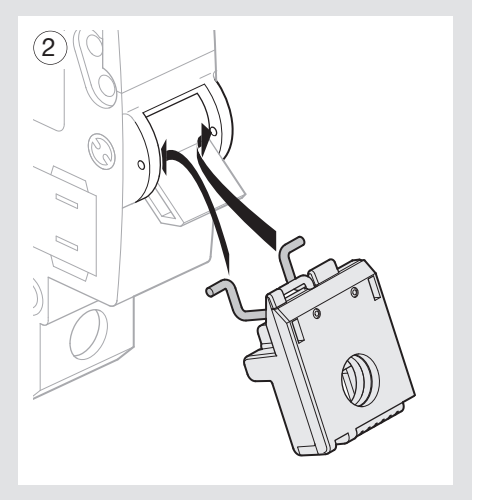

- (FR) Kit de verrouillage manette
- (DE) Schloßadapter Satz
- (GB) Locking device
- (IT) Mostrina di blocco
- (ES) Kit de bloqueo
- (PT) Kit de bloqueio
- (NL) Vergrendel kit

- Notice d'instructions
- Bedienungsanleitung
- User instructions
- Istruzioni d'uso
- Instrucciones de uso
- Instruções de instalação
- Gebruiksaanwijzing

MZN175