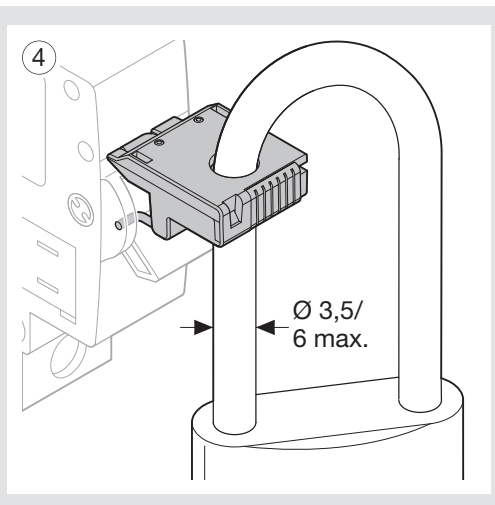

- (FR) Kit de verrouillage manette
- (DE) Schloßadapter Satz
- (GB) Locking device
- (IT) Mostrina di blocco
- (ES) Kit de bloqueo
- (PT) Kit de bloqueio
- (NL) Vergrendel kit

- Notice d'instructions
- Bedienungsanleitung
- User instructions
- Istruzioni d'uso
- Instrucciones de uso
- Instruções de instalação
- Gebruiksaanwijzing

MZN175