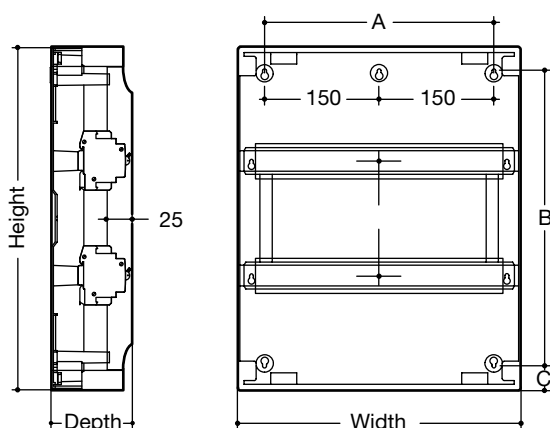

**Mini Gamma**

	Dimensions (mm)				Fixing Centres	
	Width	Height	Depth A	Depth B	A	B
<b>GD102E</b>	55	160	94	82	N/A	N/A
<b>GD104E</b>	110	180	94	82	86	114
<b>GD106E</b>	146	180	94	82	122	114
<b>GD108E</b>	182	180	94	82	159	114
<b>GD110E</b>	218	180	94	82	195	114

**Vector II Weatherproof Enclosures**

	Dimensions (mm)		
	Width	Height	Depth
<b>VE103U</b>	110	175	93
<b>VE106U</b>	164	190	113
<b>VE110U</b>	236	210	114
<b>VE112U</b>	310	302	151
<b>VE212U</b>	310	427	151
<b>VE312U</b>	310	552	151

**Vega Enclosures**

	Dimensions (mm)					
	Width	Height	Depth	A	B	C
<b>VB18B</b>	370	300	145	300	236	32
<b>VB18R</b>	370	300	145	300	236	32
<b>VB36B</b>	370	450	145	300	386	32
<b>VB36R</b>	370	450	145	300	386	32
<b>VB54B</b>	370	600	145	300	536	32
<b>VB54R</b>	370	600	145	300	536	32