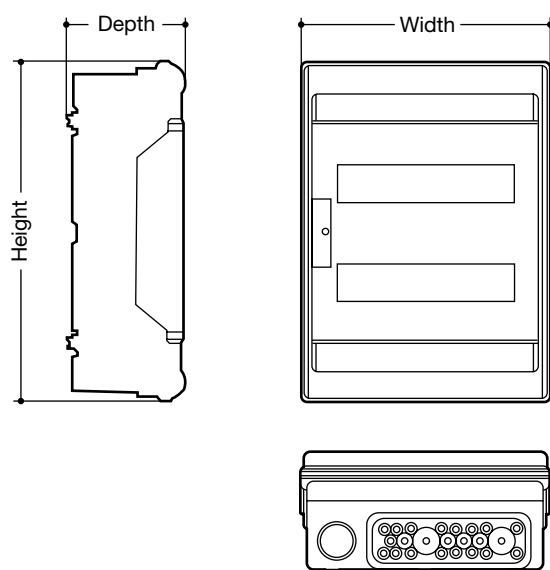

**Mini Gamma**

	Dimensions (mm)				Fixing Centres	
	Width	Height	Depth A	Depth B	A	B
<b>GD102E</b>	55	160	94	82	N/A	N/A
<b>GD104E</b>	110	180	94	82	86	114
<b>GD106E</b>	146	180	94	82	122	114
<b>GD108E</b>	182	180	94	82	159	114
<b>GD110E</b>	218	180	94	82	195	114

**Vector II Weatherproof Enclosures**

	Dimensions (mm)		
	Width	Height	Depth
<b>VE103U</b>	110	175	93
<b>VE106U</b>	164	190	113
<b>VE110U</b>	236	210	114
<b>VE112U</b>	310	302	151
<b>VE212U</b>	310	427	151
<b>VE312U</b>	310	552	151

**Vega Enclosures**

	Dimensions (mm)					
	Width	Height	Depth	A	B	C
<b>VB18B</b>	370	300	145	300	236	32
<b>VB18R</b>	370	300	145	300	236	32
<b>VB36B</b>	370	450	145	300	386	32
<b>VB36R</b>	370	450	145	300	386	32
<b>VB54B</b>	370	600	145	300	536	32
<b>VB54R</b>	370	600	145	300	536	32