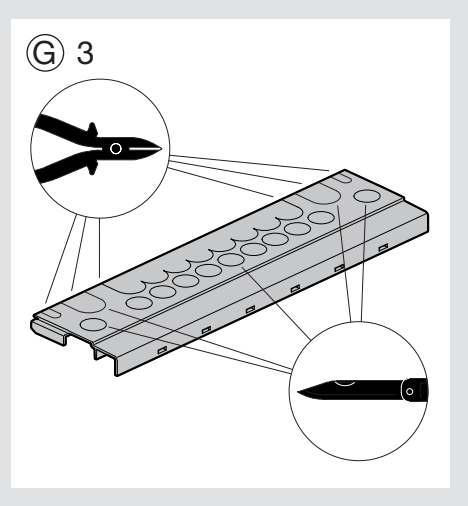

hager

6V 5001.b

- (B) (F) Coffret saillie
- (B) (NL) Verdeelkast
- (D) AP Verteiler
- (GB) Surface enclosure
- (I) Centralino da parete
- (E) Caja de superficie
- (S) Kapsling

- Notice d'instructions
- Gebruiksaanwijzing
- Bedienungsanleitung
- User instructions
- Istruzioni d'impiego
- Instrucciones de uso
- Bruksanvisning

Vega VB

	I	H				
		A	B	E	F	G
VB 18 .	18	370	300	300	236	32
VB 36 .	36	370	450	300	386	32
VB 54 .	54	370	600	300	536	32
VB 72 .	54	370	750	300	686	32

J 1

J 2

K 1

K 2

K 3

L 1