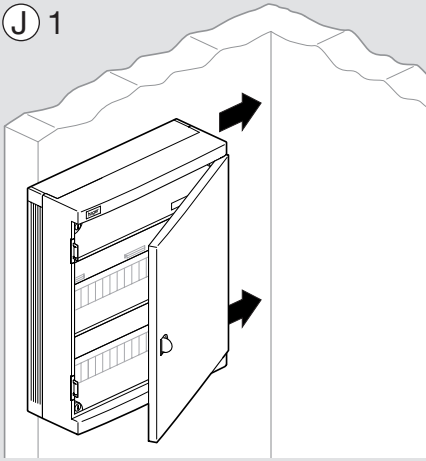

hager

6V 5001.b

- (B) (F) Coffret saillie
- (B) (NL) Verdeelkast
- (D) AP Verteiler
- (GB) Surface enclosure
- (I) Centralino da parete
- (E) Caja de superficie
- (S) Kapsling

- Notice d'instructions
- Gebruiksaanwijzing
- Bedienungsanleitung
- User instructions
- Istruzioni d'impiego
- Instrucciones de uso
- Bruksanvisning

Vega VB

	I	H				
		A	B	E	F	G
VB 18 .	18	370	300	300	236	32
VB 36 .	36	370	450	300	386	32
VB 54 .	54	370	600	300	536	32
VB 72 .	54	370	750	300	686	32

J 1

J 2

K 1

K 2

K 3

L 1