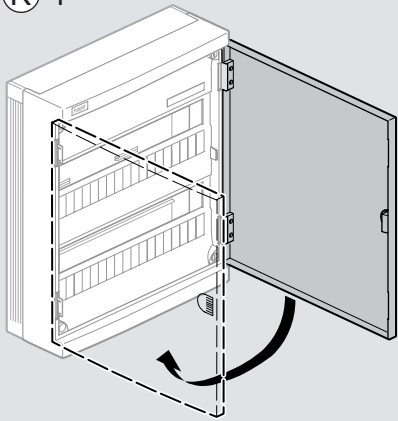

hager

6V 5001.b

- (B) (F) Coffret saillie
- (B) (NL) Verdeelkast
- (D) AP Verteiler
- (GB) Surface enclosure
- (I) Centralino da parete
- (E) Caja de superficie
- (S) Kapsling

- Notice d'instructions
- Gebruiksaanwijzing
- Bedienungsanleitung
- User instructions
- Istruzioni d'impiego
- Instrucciones de uso
- Bruksanvisning

Vega VB

	I	H				
		A	B	E	F	G
VB 18 .	18	370	300	300	236	32
VB 36 .	36	370	450	300	386	32
VB 54 .	54	370	600	300	536	32
VB 72 .	54	370	750	300	686	32

J 1

J 2

K 1

K 2

K 3

L 1