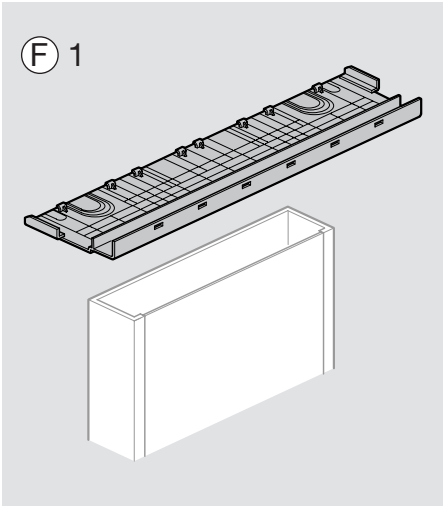

hager

6V 5001.b

- (B) (F) Coffret saillie
- (B) (NL) Verdeelkast
- (D) AP Verteiler
- (GB) Surface enclosure
- (I) Centralino da parete
- (E) Caja de superficie
- (S) Kapsling

- Notice d'instructions
- Gebruiksaanwijzing
- Bedienungsanleitung
- User instructions
- Istruzioni d'impiego
- Instrucciones de uso
- Bruksanvisning

Vega VB

	I	H				
		A	B	E	F	G
VB 18 .	18	370	300	300	236	32
VB 36 .	36	370	450	300	386	32
VB 54 .	54	370	600	300	536	32
VB 72 .	54	370	750	300	686	32

J 1

J 2

K 1

K 2

K 3

L 1