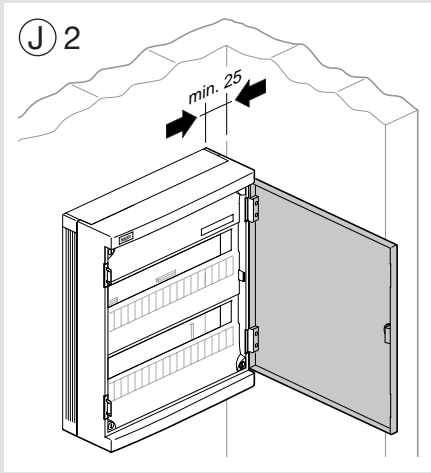

hager

6V 5001.b

- (B) (F) Coffret saillie
- (B) (NL) Verdeelkast
- (D) AP Verteiler
- (GB) Surface enclosure
- (I) Centralino da parete
- (E) Caja de superficie
- (S) Kapsling

- Notice d'instructions
- Gebruiksaanwijzing
- Bedienungsanleitung
- User instructions
- Istruzioni d'impiego
- Instrucciones de uso
- Bruksanvisning

Vega VB

	I	H				
		A	B	E	F	G
VB 18 .	18	370	300	300	236	32
VB 36 .	36	370	450	300	386	32
VB 54 .	54	370	600	300	536	32
VB 72 .	54	370	750	300	686	32

J 1

J 2

K 1

K 2

K 3

L 1