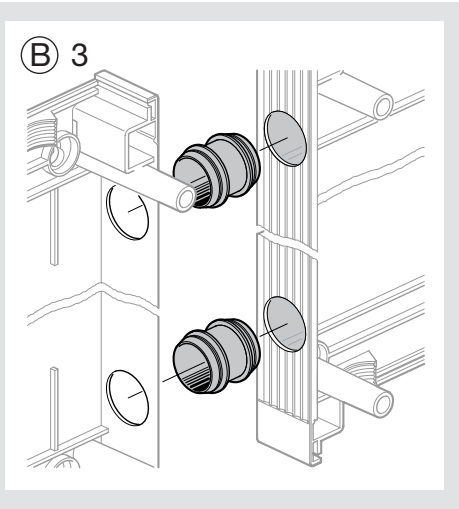

hager

6V 5001.b

- (B) (F) Coffret saillie
- (B) (NL) Verdeelkast
- (D) AP Verteiler
- (GB) Surface enclosure
- (I) Centralino da parete
- (E) Caja de superficie
- (S) Kapsling

- Notice d'instructions
- Gebruiksaanwijzing
- Bedienungsanleitung
- User instructions
- Istruzioni d'impiego
- Instrucciones de uso
- Bruksanvisning

Vega VB

	I	H				
		A	B	E	F	G
VB 18 .	18	370	300	300	236	32
VB 36 .	36	370	450	300	386	32
VB 54 .	54	370	600	300	536	32
VB 72 .	54	370	750	300	686	32

J 1

J 2

K 1

K 2

K 3

L 1