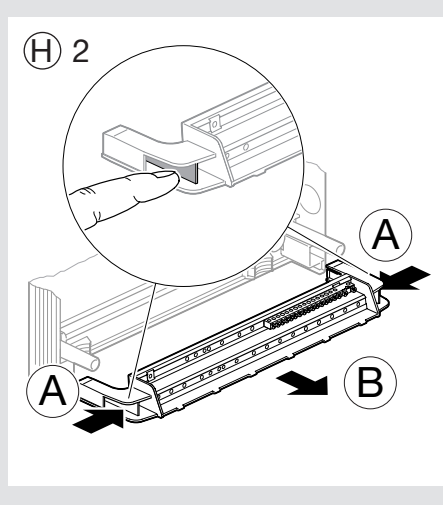

hager

6V 5001.b

- (B) (F) Coffret saillie
- (B) (NL) Verdeelkast
- (D) AP Verteiler
- (GB) Surface enclosure
- (I) Centralino da parete
- (E) Caja de superficie
- (S) Kapsling

- Notice d'instructions
- Gebruiksaanwijzing
- Bedienungsanleitung
- User instructions
- Istruzioni d'impiego
- Instrucciones de uso
- Bruksanvisning

Vega VB

	I	H				
		A	B	E	F	G
VB 18 .	18	370	300	300	236	32
VB 36 .	36	370	450	300	386	32
VB 54 .	54	370	600	300	536	32
VB 72 .	54	370	750	300	686	32

J 1

J 2

K 1

K 2

K 3

L 1