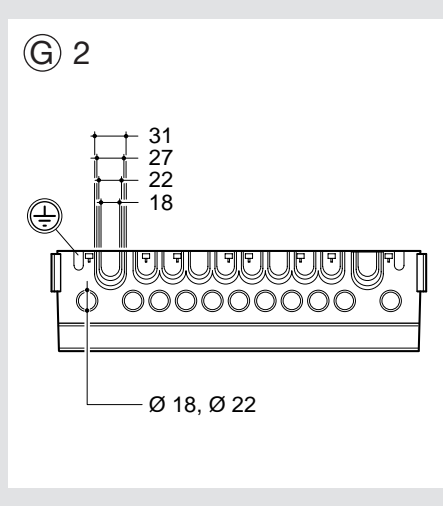

hager

6V 5001.b

- (B) (F) Coffret saillie
- (B) (NL) Verdeelkast
- (D) AP Verteiler
- (GB) Surface enclosure
- (I) Centralino da parete
- (E) Caja de superficie
- (S) Kapsling

- Notice d'instructions
- Gebruiksaanwijzing
- Bedienungsanleitung
- User instructions
- Istruzioni d'impiego
- Instrucciones de uso
- Bruksanvisning

Vega VB

	I	H				
		A	B	E	F	G
VB 18 .	18	370	300	300	236	32
VB 36 .	36	370	450	300	386	32
VB 54 .	54	370	600	300	536	32
VB 72 .	54	370	750	300	686	32

J 1

J 2

K 1

K 2

K 3

L 1

VZ 418

L 2

L 3

M 1

VZ 310

M 2

M 3