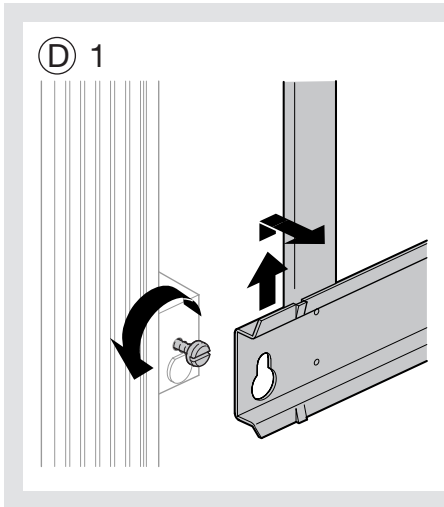

hager

6V 5001.b

- (B) (F) Coffret saillie
- (B) (NL) Verdeelkast
- (D) AP Verteiler
- (GB) Surface enclosure
- (I) Centralino da parete
- (E) Caja de superficie
- (S) Kapsling

- Notice d'instructions
- Gebruiksaanwijzing
- Bedienungsanleitung
- User instructions
- Istruzioni d'impiego
- Instrucciones de uso
- Bruksanvisning

Vega VB

	I	H				
		A	B	E	F	G
VB 18 .	18	370	300	300	236	32
VB 36 .	36	370	450	300	386	32
VB 54 .	54	370	600	300	536	32
VB 72 .	54	370	750	300	686	32

J 1

J 2

K 1

K 2

K 3

L 1