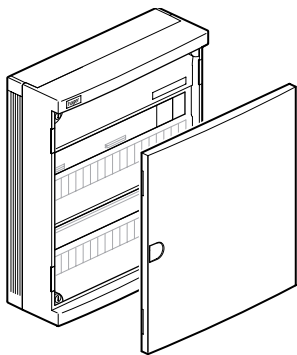

hager

6V 5001.b

- (B) (F) Coffret saillie
- (B) (NL) Verdeelkast
- (D) AP Verteiler
- (GB) Surface enclosure
- (I) Centralino da parete
- (E) Caja de superficie
- (S) Kapsling

- Notice d'instructions
- Gebruiksaanwijzing
- Bedienungsanleitung
- User instructions
- Istruzioni d'impiego
- Instrucciones de uso
- Bruksanvisning