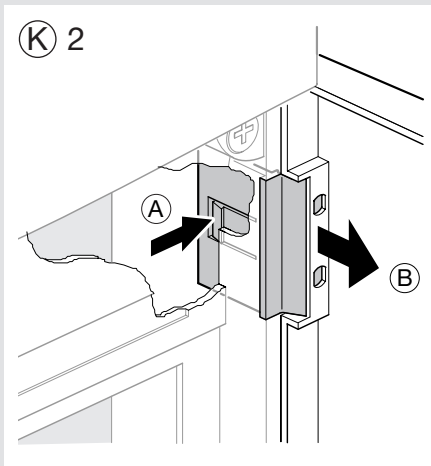

hager

6V 5001.b

- (B) (F) Coffret saillie
- (B) (NL) Verdeelkast
- (D) AP Verteiler
- (GB) Surface enclosure
- (I) Centralino da parete
- (E) Caja de superficie
- (S) Kapsling

- Notice d'instructions
- Gebruiksaanwijzing
- Bedienungsanleitung
- User instructions
- Istruzioni d'impiego
- Instrucciones de uso
- Bruksanvisning

Vega VB

	I	H				
		A	B	E	F	G
VB 18 .	18	370	300	300	236	32
VB 36 .	36	370	450	300	386	32
VB 54 .	54	370	600	300	536	32
VB 72 .	54	370	750	300	686	32

J 1

J 2

K 1

K 2

K 3

L 1