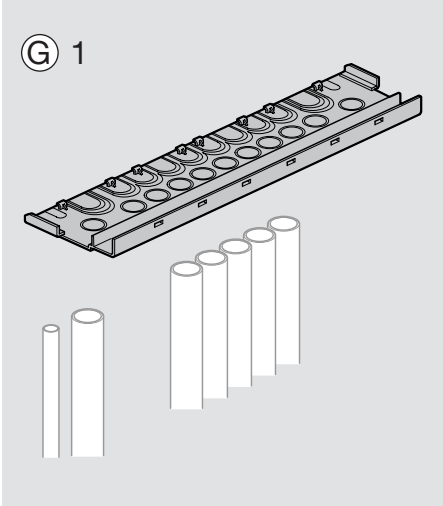

hager

6V 5001.b

- (B) (F) Coffret saillie
- (B) (NL) Verdeelkast
- (D) AP Verteiler
- (GB) Surface enclosure
- (I) Centralino da parete
- (E) Caja de superficie
- (S) Kapsling

- Notice d'instructions
- Gebruiksaanwijzing
- Bedienungsanleitung
- User instructions
- Istruzioni d'impiego
- Instrucciones de uso
- Bruksanvisning

Vega VB

	I	H				
		A	B	E	F	G
VB 18 .	18	370	300	300	236	32
VB 36 .	36	370	450	300	386	32
VB 54 .	54	370	600	300	536	32
VB 72 .	54	370	750	300	686	32

J 1

J 2

K 1

K 2

K 3

L 1