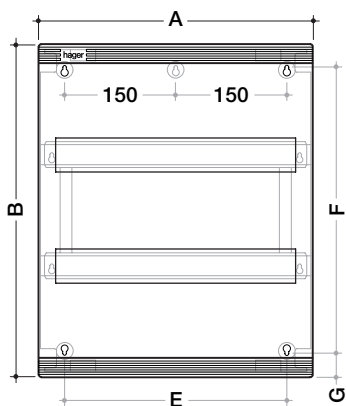

hager

6V 5001.b

- (B) (F) Coffret saillie
- (B) (NL) Verdeelkast
- (D) AP Verteiler
- (GB) Surface enclosure
- (I) Centralino da parete
- (E) Caja de superficie
- (S) Kapsling

- Notice d'instructions
- Gebruiksaanwijzing
- Bedienungsanleitung
- User instructions
- Istruzioni d'impiego
- Instrucciones de uso
- Bruksanvisning

Vega VB

	I	H				
		A	B	E	F	G
VB 18 .	18	370	300	300	236	32
VB 36 .	36	370	450	300	386	32
VB 54 .	54	370	600	300	536	32
VB 72 .	54	370	750	300	686	32

J 1

J 2

K 1

K 2

K 3

L 1