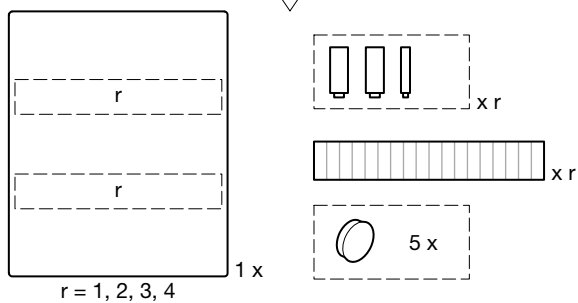

hager

6V 5001.b

- (B) (F) Coffret saillie
- (B) (NL) Verdeelkast
- (D) AP Verteiler
- (GB) Surface enclosure
- (I) Centralino da parete
- (E) Caja de superficie
- (S) Kapsling

- Notice d'instructions
- Gebruiksaanwijzing
- Bedienungsanleitung
- User instructions
- Istruzioni d'impiego
- Instrucciones de uso
- Bruksanvisning

Vega VB

	I	H				
		A	B	E	F	G
VB 18 .	18	370	300	300	236	32
VB 36 .	36	370	450	300	386	32
VB 54 .	54	370	600	300	536	32
VB 72 .	54	370	750	300	686	32

J 1

J 2

K 1

K 2

K 3

L 1