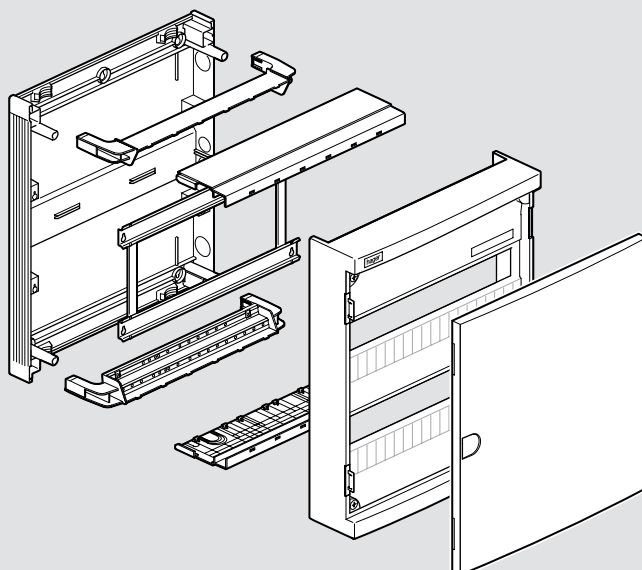

hager

6V 5001.b

- (B) (F) Coffret saillie
- (B) (NL) Verdeelkast
- (D) AP Verteiler
- (GB) Surface enclosure
- (I) Centralino da parete
- (E) Caja de superficie
- (S) Kapsling

- Notice d'instructions
- Gebruiksaanwijzing
- Bedienungsanleitung
- User instructions
- Istruzioni d'impiego
- Instrucciones de uso
- Bruksanvisning

Vega VB

	I	H				
		A	B	E	F	G
VB 18 .	18	370	300	300	236	32
VB 36 .	36	370	450	300	386	32
VB 54 .	54	370	600	300	536	32
VB 72 .	54	370	750	300	686	32

J 1

J 2

K 1

K 2

K 3

L 1