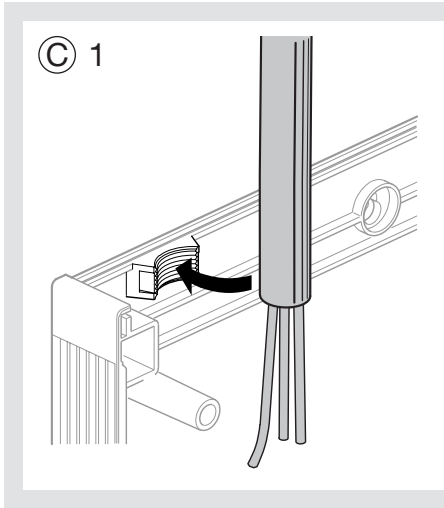

hager

6V 5001.b

- (B) (F) Coffret saillie
- (B) (NL) Verdeelkast
- (D) AP Verteiler
- (GB) Surface enclosure
- (I) Centralino da parete
- (E) Caja de superficie
- (S) Kapsling

- Notice d'instructions
- Gebruiksaanwijzing
- Bedienungsanleitung
- User instructions
- Istruzioni d'impiego
- Instrucciones de uso
- Bruksanvisning

Vega VB

	I	H				
		A	B	E	F	G
VB 18 .	18	370	300	300	236	32
VB 36 .	36	370	450	300	386	32
VB 54 .	54	370	600	300	536	32
VB 72 .	54	370	750	300	686	32

J 1

J 2

K 1

K 2

K 3

L 1