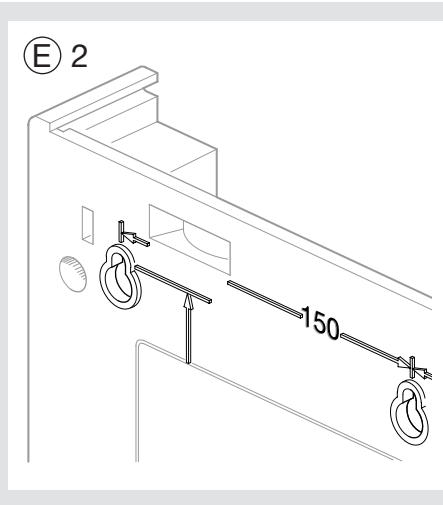

hager

6V 5001.b

- (B) (F) Coffret saillie
- (B) (NL) Verdeelkast
- (D) AP Verteiler
- (GB) Surface enclosure
- (I) Centralino da parete
- (E) Caja de superficie
- (S) Kapsling

- Notice d'instructions
- Gebruiksaanwijzing
- Bedienungsanleitung
- User instructions
- Istruzioni d'impiego
- Instrucciones de uso
- Bruksanvisning

Vega VB

	I	H				
		A	B	E	F	G
VB 18 .	18	370	300	300	236	32
VB 36 .	36	370	450	300	386	32
VB 54 .	54	370	600	300	536	32
VB 72 .	54	370	750	300	686	32

J 1

J 2

K 1

K 2

K 3

L 1