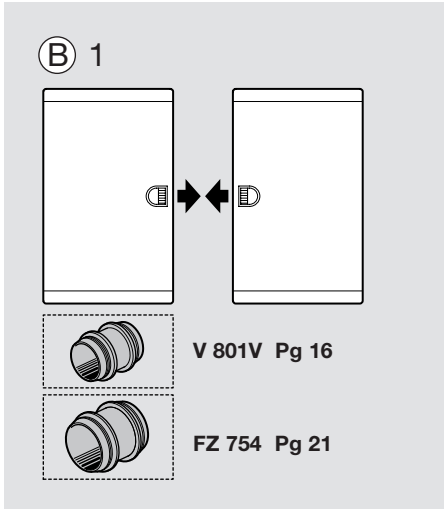

hager

6V 5001.b

- (B) (F) Coffret saillie
- (B) (NL) Verdeelkast
- (D) AP Verteiler
- (GB) Surface enclosure
- (I) Centralino da parete
- (E) Caja de superficie
- (S) Kapsling

- Notice d'instructions
- Gebruiksaanwijzing
- Bedienungsanleitung
- User instructions
- Istruzioni d'impiego
- Instrucciones de uso
- Bruksanvisning

Vega VB

	I	H				
		A	B	E	F	G
VB 18 .	18	370	300	300	236	32
VB 36 .	36	370	450	300	386	32
VB 54 .	54	370	600	300	536	32
VB 72 .	54	370	750	300	686	32

J 1

J 2

K 1

K 2

K 3

L 1