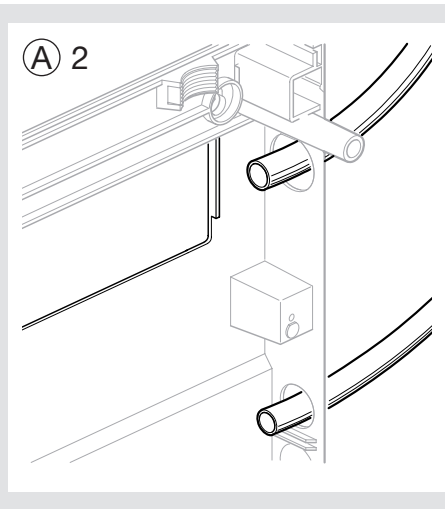

hager

6V 5001.b

- (B) (F) Coffret saillie
- (B) (NL) Verdeelkast
- (D) AP Verteiler
- (GB) Surface enclosure
- (I) Centralino da parete
- (E) Caja de superficie
- (S) Kapsling

- Notice d'instructions
- Gebruiksaanwijzing
- Bedienungsanleitung
- User instructions
- Istruzioni d'impiego
- Instrucciones de uso
- Bruksanvisning

Vega VB

	I	H				
		A	B	E	F	G
VB 18 .	18	370	300	300	236	32
VB 36 .	36	370	450	300	386	32
VB 54 .	54	370	600	300	536	32
VB 72 .	54	370	750	300	686	32

J 1

J 2

K 1

K 2

K 3

L 1