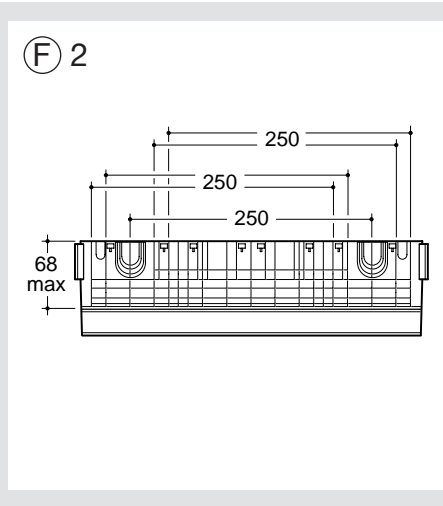

hager

6V 5001.b

- (B) (F) Coffret saillie
- (B) (NL) Verdeelkast
- (D) AP Verteiler
- (GB) Surface enclosure
- (I) Centralino da parete
- (E) Caja de superficie
- (S) Kapsling

- Notice d'instructions
- Gebruiksaanwijzing
- Bedienungsanleitung
- User instructions
- Istruzioni d'impiego
- Instrucciones de uso
- Bruksanvisning

Vega VB

	I	H				
		A	B	E	F	G
VB 18 .	18	370	300	300	236	32
VB 36 .	36	370	450	300	386	32
VB 54 .	54	370	600	300	536	32
VB 72 .	54	370	750	300	686	32

J 1

J 2

K 1

K 2

K 3

L 1