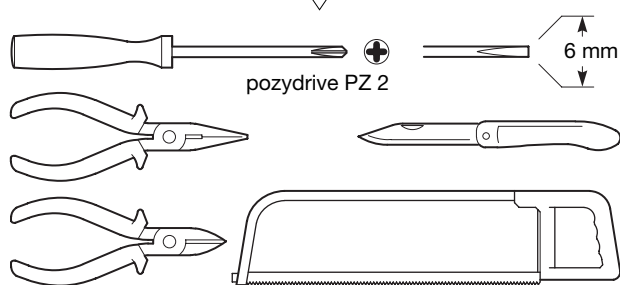

hager

6V 5001.b

- (B) (F) Coffret saillie
- (B) (NL) Verdeelkast
- (D) AP Verteiler
- (GB) Surface enclosure
- (I) Centralino da parete
- (E) Caja de superficie
- (S) Kapsling

- Notice d'instructions
- Gebruiksaanwijzing
- Bedienungsanleitung
- User instructions
- Istruzioni d'impiego
- Instrucciones de uso
- Bruksanvisning

Vega VB

	I	H				
		A	B	E	F	G
VB 18 .	18	370	300	300	236	32
VB 36 .	36	370	450	300	386	32
VB 54 .	54	370	600	300	536	32
VB 72 .	54	370	750	300	686	32

J 1

J 2

K 1

K 2

K 3

L 1