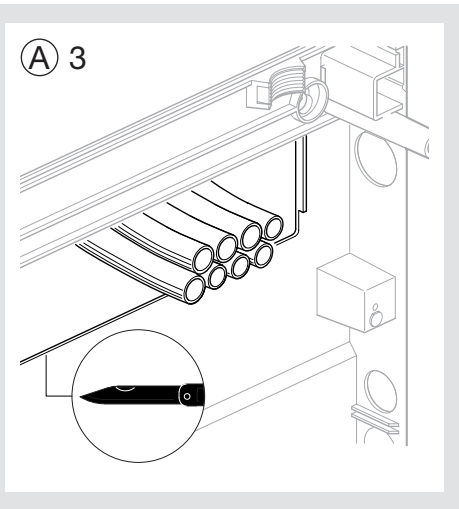

hager

6V 5001.b

- (B) (F) Coffret saillie
- (B) (NL) Verdeelkast
- (D) AP Verteiler
- (GB) Surface enclosure
- (I) Centralino da parete
- (E) Caja de superficie
- (S) Kapsling

- Notice d'instructions
- Gebruiksaanwijzing
- Bedienungsanleitung
- User instructions
- Istruzioni d'impiego
- Instrucciones de uso
- Bruksanvisning

Vega VB

	I	H				
		A	B	E	F	G
VB 18 .	18	370	300	300	236	32
VB 36 .	36	370	450	300	386	32
VB 54 .	54	370	600	300	536	32
VB 72 .	54	370	750	300	686	32

J 1

J 2

K 1

K 2

K 3

L 1