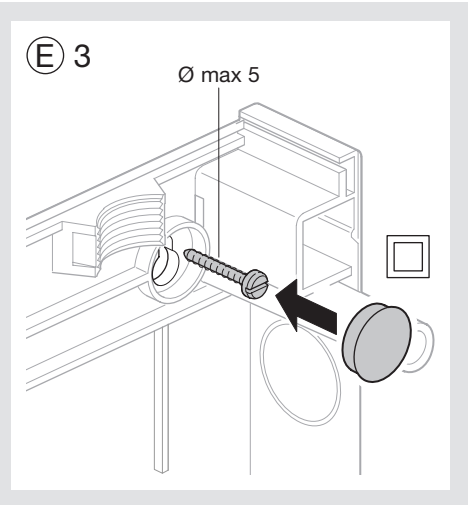

hager

6V 5001.b

- (B) (F) Coffret saillie
- (B) (NL) Verdeelkast
- (D) AP Verteiler
- (GB) Surface enclosure
- (I) Centralino da parete
- (E) Caja de superficie
- (S) Kapsling

- Notice d'instructions
- Gebruiksaanwijzing
- Bedienungsanleitung
- User instructions
- Istruzioni d'impiego
- Instrucciones de uso
- Bruksanvisning

Vega VB

	I	H				
		A	B	E	F	G
VB 18 .	18	370	300	300	236	32
VB 36 .	36	370	450	300	386	32
VB 54 .	54	370	600	300	536	32
VB 72 .	54	370	750	300	686	32

J 1

J 2

K 1

K 2

K 3

L 1