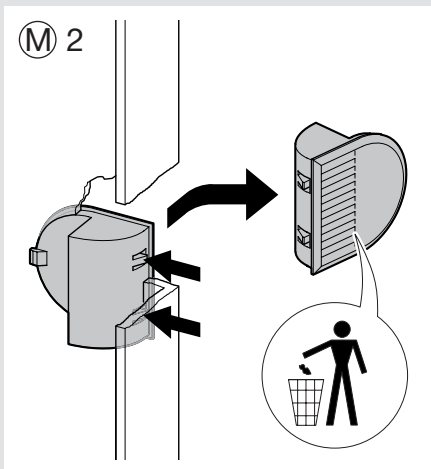

J 1

J 2

K 1

K 2

K 3

L 1

VZ 418

L 2

L 3

M 1

VZ 310

M 2

M 3