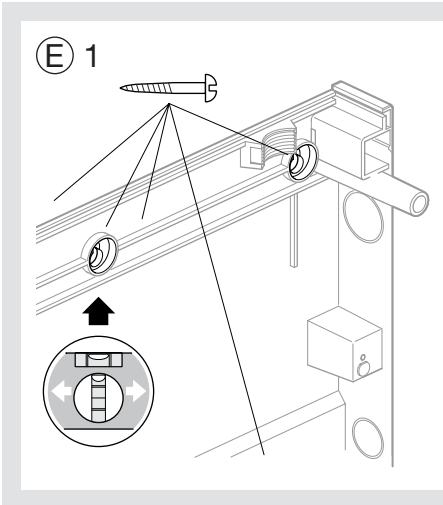

hager

6V 5001.b

- (B) (F) Coffret saillie
- (B) (NL) Verdeelkast
- (D) AP Verteiler
- (GB) Surface enclosure
- (I) Centralino da parete
- (E) Caja de superficie
- (S) Kapsling

- Notice d'instructions
- Gebruiksaanwijzing
- Bedienungsanleitung
- User instructions
- Istruzioni d'impiego
- Instrucciones de uso
- Bruksanvisning

Vega VB

	I	H				
		A	B	E	F	G
VB 18 .	18	370	300	300	236	32
VB 36 .	36	370	450	300	386	32
VB 54 .	54	370	600	300	536	32
VB 72 .	54	370	750	300	686	32

J 1

J 2

K 1

K 2

K 3

L 1