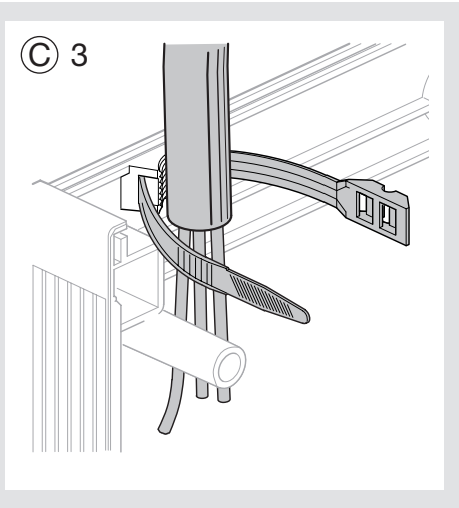

hager

6V 5001.b

- (B) (F) Coffret saillie
- (B) (NL) Verdeelkast
- (D) AP Verteiler
- (GB) Surface enclosure
- (I) Centralino da parete
- (E) Caja de superficie
- (S) Kapsling

- Notice d'instructions
- Gebruiksaanwijzing
- Bedienungsanleitung
- User instructions
- Istruzioni d'impiego
- Instrucciones de uso
- Bruksanvisning

Vega VB

	I	H				
		A	B	E	F	G
VB 18 .	18	370	300	300	236	32
VB 36 .	36	370	450	300	386	32
VB 54 .	54	370	600	300	536	32
VB 72 .	54	370	750	300	686	32

J 1

J 2

K 1

K 2

K 3

L 1