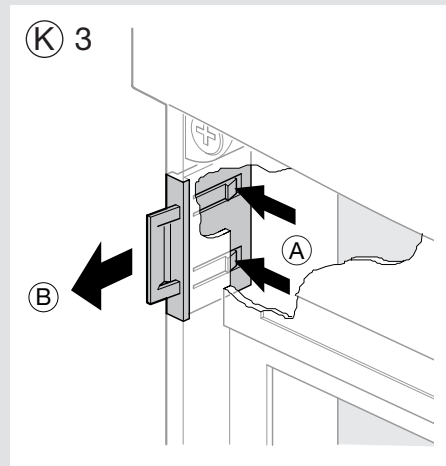

hager

6V 5001.b

- (B) (F) Coffret saillie
- (B) (NL) Verdeelkast
- (D) AP Verteiler
- (GB) Surface enclosure
- (I) Centralino da parete
- (E) Caja de superficie
- (S) Kapsling

- Notice d'instructions
- Gebruiksaanwijzing
- Bedienungsanleitung
- User instructions
- Istruzioni d'impiego
- Instrucciones de uso
- Bruksanvisning

Vega VB

	I	H				
		A	B	E	F	G
VB 18 .	18	370	300	300	236	32
VB 36 .	36	370	450	300	386	32
VB 54 .	54	370	600	300	536	32
VB 72 .	54	370	750	300	686	32

J 1

J 2

K 1

K 2

K 3

L 1