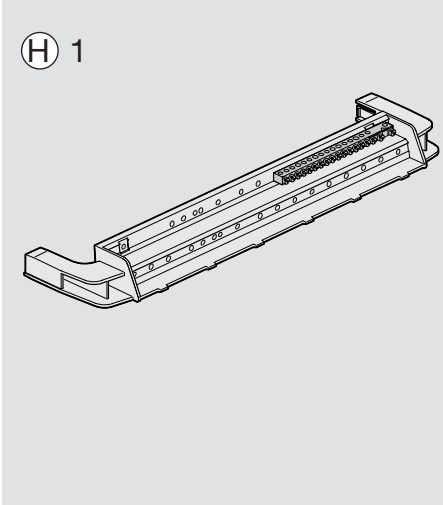

hager

6V 5001.b

- (B) (F) Coffret saillie
- (B) (NL) Verdeelkast
- (D) AP Verteiler
- (GB) Surface enclosure
- (I) Centralino da parete
- (E) Caja de superficie
- (S) Kapsling

- Notice d'instructions
- Gebruiksaanwijzing
- Bedienungsanleitung
- User instructions
- Istruzioni d'impiego
- Instrucciones de uso
- Bruksanvisning

Vega VB

	I	H				
		A	B	E	F	G
VB 18 .	18	370	300	300	236	32
VB 36 .	36	370	450	300	386	32
VB 54 .	54	370	600	300	536	32
VB 72 .	54	370	750	300	686	32

J 1

J 2

K 1

K 2

K 3

L 1