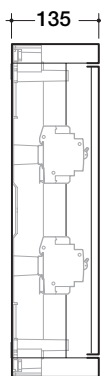

hager

6V 5001.b

- (B) (F) Coffret saillie
- (B) (NL) Verdeelkast
- (D) AP Verteiler
- (GB) Surface enclosure
- (I) Centralino da parete
- (E) Caja de superficie
- (S) Kapsling

- Notice d'instructions
- Gebruiksaanwijzing
- Bedienungsanleitung
- User instructions
- Istruzioni d'impiego
- Instrucciones de uso
- Bruksanvisning

Vega VB

	I	H				
		A	B	E	F	G
VB 18 .	18	370	300	300	236	32
VB 36 .	36	370	450	300	386	32
VB 54 .	54	370	600	300	536	32
VB 72 .	54	370	750	300	686	32

J 1

J 2

K 1

K 2

K 3

L 1

VZ 418

L 2

L 3

M 1

VZ 310

M 2

M 3