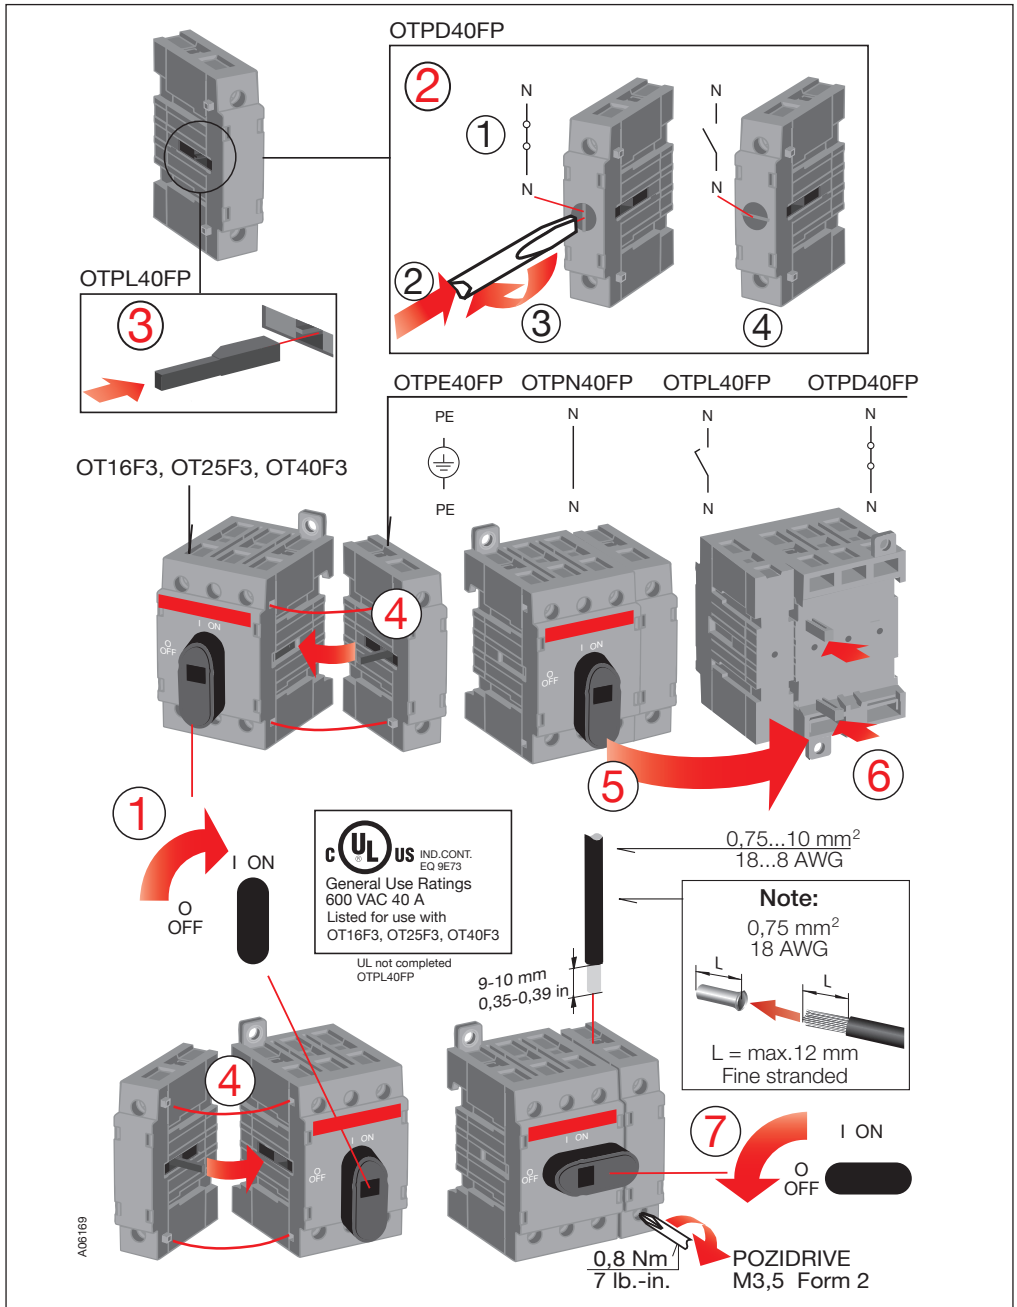

OTP_40FP

1SCC390076M0003

Document no. 34OTP40F1 C

OTP_40FD

ABB Oy
 Breakers and Switches
 P.O.Box 622
 FI-65101 Vaasa, Finland

Telephone +358 10 22 11
 Telefax +358 10 224 5708