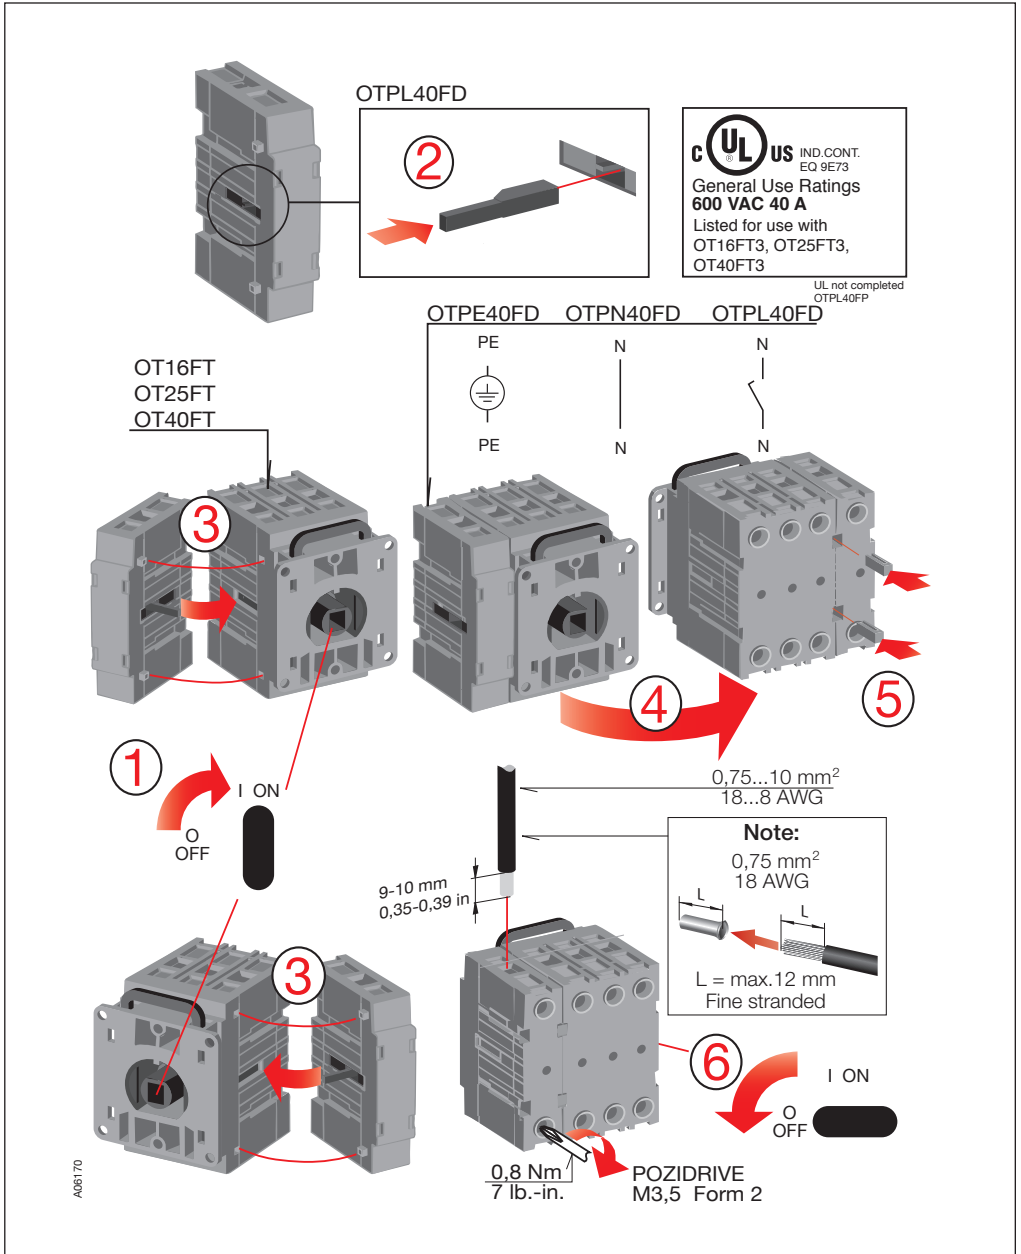

OTP_40FP

1SCC390076M0003

Document no. 34OTP40F1 C

OTP_40FD

ABB Oy
 Breakers and Switches
 P.O.Box 622
 FI-65101 Vaasa, Finland

Telephone +358 10 22 11
 Telefax +358 10 224 5708