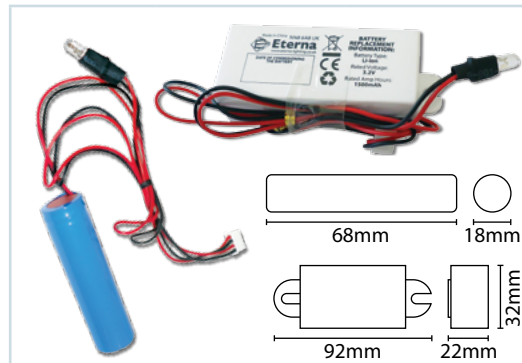

Updated 12 2022

Product Code	EB9
Battery Type	Ni-Cd 4.8V 600mAh Side-by-side Battery
Eterna Codes	LEDMDDEM3 LMDDEM3ISO SELMDDDEM3

www.eterna-lighting.co.uk/product/eb9

Product Code	EB10/2
Battery Type	Ni-Cd 6V 2000mAh Side-by-Side Battery
Eterna Codes	WPLEDEM351 WPLEDEM352 WPLEDEM361 WPLEDEM362 WP51SDEM3 WP61SDEM3

www.eterna-lighting.co.uk/product/eb10/2

Product Code	EB11
Battery Type	Li-ion 3.2V 1500mAh Stick Battery
Eterna Codes	ALEM3BKGR1 ALEM3WHEYE ALEM3WHGRI ALMF3WHGRI CFLWHEM3SC CHA18EM3 CHA18MW3 CHA18SDEM3 CIROPALEM3 CIROPALMW3 CIRPRIEM3 CIRPRISMW3 OPCIEM3 OPCIRMW3 PRCIEM3 PRCIRMW3 OPSQEM3 OPSQMW3 PRSQEM3 PRSQMW3 CO12EM3 CO12MW3 CO12SCEM3 CO12SCMW3 CO18EM3 CO18MW3 CSLEDCEM3 CSLEDWHEM3 KCIREM3 KCIRMW3 MSCSLCEM3 MSCSLWHEM3 MSLWHEM3SC SDCSLCEM3 SDCSLWHEM3 SDLEDCEM3 SDLEDWHEM3 SQOPALEM3 SQOPALMW3 SQPRIEM3 SQPRISMW3