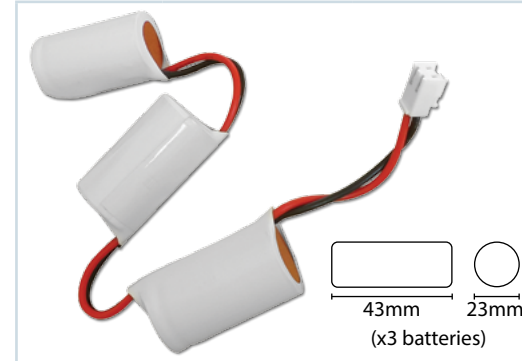

www.eterna-lighting.co.uk/product/eb10/2

Product Code	EB11
Battery Type	Li-ion 3.2V 1500mAh Stick Battery
Eterna Codes	ALEM3BKGR1 ALEM3WHEYE ALEM3WHGRI ALMF3WHGRI CFLWHEM3SC CHA18EM3 CHA18MW3 CHA18SDEM3 CIROPALEM3 CIROPALMW3 CIRPRIEM3 CIRPRISMW3 OPCIEM3 OPCIRMW3 PRCIEM3 PRCIRMW3 OPSQEM3 OPSQMW3 PRSQEM3 PRSQMW3 CO12EM3 CO12MW3 CO12SCEM3 CO12SCMW3 CO18EM3 CO18MW3 CSLEDCEM3 CSLEDWHEM3 KCIREM3 KCIRMW3 MSCSLCEM3 MSCSLWHEM3 MSLWHEM3SC SDCSLCEM3 SDCSLWHEM3 SDLEDCEM3 SDLEDWHEM3 SQOPALEM3 SQOPALMW3 SQPRIEM3 SQPRISMW3

www.eterna-lighting.co.uk/product/eb11

Product Code	EB12
Battery Type	Ni-Cd 3.6V 1500mAh Stick Battery
Eterna Codes	VECOBHEM3M VECOEM3M

www.eterna-lighting.co.uk/product/eb12

Product Code	EB13
Battery Type	Ni-Cd 3.6V 4000mAh Side-by-side Battery
Eterna Codes	VECOTWINSP

www.eterna-lighting.co.uk/product/eb13

Product Code	EB14
Battery Type	Ni-Cd 3.6V 1800mAh Stick Battery
Eterna Codes	DB3MLED

www.eterna-lighting.co.uk/product/eb14

Product Code	EB15
Battery Type	Ni-Cd 3.6V 2Ah 3-Linked Battery
Eterna Codes	SESMDLEM3