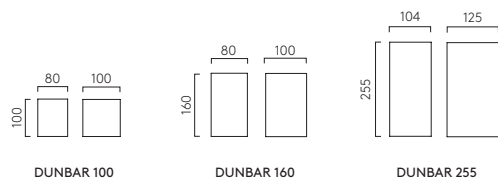

LED

DUNBAR 100 (1384001)

DUNBAR 255 (1384005)

# DUNBAR

	LAMP	WATT	INPUT	K	CRI	Lm	IP	CLASS	Ⓢ	Ⓜ
100 <input type="checkbox"/> TW 1384001 <input type="checkbox"/> TB 1384003	Integral LED	3.7W	Mains 230V	3000	90	64	65	Ⓢ	✓	✓
160 <input type="checkbox"/> TW 1384002 <input type="checkbox"/> TB 1384004	Integral LED	6.8W	Mains 230V	3000	90	134	65	Ⓢ	✓	✓
255 <input type="checkbox"/> TW 1384007 <input type="checkbox"/> TB 1384005	Integral LED	7.5W	Mains 230V	3000	80	303	65	Ⓢ	-	✓