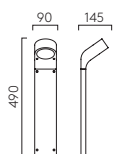

# SOPRANO BOLLARD

TB 1131006

LAMP	WATT	IP	CLASS	Ⓢ
GX53▼	9W max	44	⊕	✓

SOPRANO BOLLARD

Not suitable for coastal locations / Ne convient pas aux zones côtières / Non adatto a località costiere / Nicht für Küstenorte geeignet.