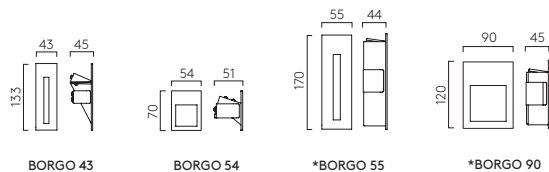

# BORGEO

		LAMP	WATT	INPUT	K	CRI	Lm	CLASS			
43	1212017	Integral LED	1W	350mA ▼	3000	90	15		✓	✓	✓
	1212031	Integral LED	1W	350mA ▼	2700	90	12		✓	✓	✓
54	1212019	Integral LED	1W	350mA ▼	3000	90	30		✓	✓	✓
	1212033	Integral LED	1W	350mA ▼	2700	90	30		✓	✓	✓
55	1212001	Integral LED	2W	700mA ▼	3000	90	39		✓	✓	✓
	1212021	Integral LED	2W	700mA ▼	2700	90	40		✓	✓	✓
90	1212004	Integral LED	2W	700mA ▼	3000	90	72		✓	✓	✓
	1212024	Integral LED	2W	700mA ▼	2700	90	68		✓	✓	✓

90 WALL BOX 6013002  
H.108mm W.87mm D.100mm

55 WALL BOX 6013001  
H.165mm W.51mm D.100mm

\* A wall box accessory is available for installation of the Borgeo 55 and 90 into brick walls / Accessoire mural disponible pour l'installation de la gamme Borgeo dans des murs en brique / Als Zubehör sind Wandkästen erhältlich, die eine Installation der Borgeo Serie in Ziegelwänden ermöglichen. / Un accessorio per le pareti è disponibile per l'installazione del Borgeo in muri di mattoni.