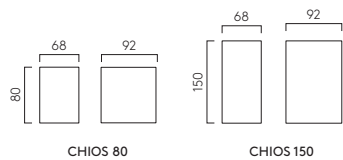

CHIOS 80 (1310005)

CHIOS 150 (1310004)

CHIOS

ZONES 2 3

				LAMP	WATT	IP	CLASS					
80	TB	1310002	TW	1310005	TG	1310007	GU10 LED▼	6W max	44		✓	✓
150	TB	1310004	TW	1310006	TG	1310008	GU10 LED▼	2 x 6W max	44		✓	✓