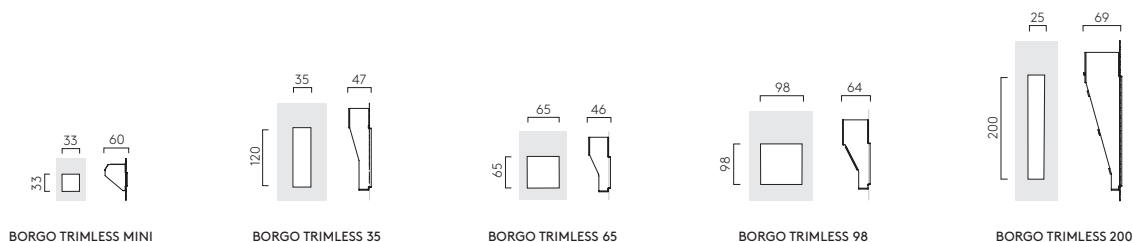

LED

BORG TRIMLESS

			LAMP	WATT	INPUT	K	CRI	Lm	CLASS	🔌
MINI	1212039		Integral LED	1W	350mA▼	3000	90	22	⬢	✓
	1212037		Integral LED	1W	350mA▼	2700	90	29	⬢	✓
35	1212007		Integral LED	2W	700mA▼	3000	90	70	⬢	✓
	1212027		Integral LED	2W	700mA▼	2700	90	76	⬢	✓
65	1212008		Integral LED	2W	700mA▼	3000	90	80	⬢	✓
	1212028		Integral LED	2W	700mA▼	2700	90	70	⬢	✓
98	1212041		Integral LED	2W	700mA▼	3000	90	84	⬢	✓
	1212042		Integral LED	2W	700mA▼	2700	90	77	⬢	✓
200	1212038		Integral LED	2W	700mA▼	3000	90	56	⬢	✓
	1212040		Integral LED	2W	700mA▼	2700	90	46	⬢	✓

BORG 35, 65, 98 AND 200:
6008040 and 6008089 drivers can be accessed after installation / Les drivers 6008001 et 6008051 sont accessibles après l'installation / Die Treiber 6008001 und 6008051 sind nach der Montage zugänglich / 6008001 e 6008051 driver sono accessibili dopo l'installazione.