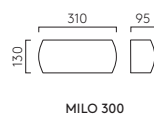

MILO 300 (1299009)

MILO 400 (1299002)

# MILO

			LAMP	WATT	CLASS	
300	1299001*	1299009	E27 LED▼	12W max		✓
400	1299002*		E27 LED▼	12W max		✓

\*Can be painted / Peut être peint / kann lackiert werden / Può essere verniciato

▼ Lamp excluded, see page 684 / La lampe exclu, voir page 684 / La lampadina esclusi a pagina 684 / Das Leuchtmittel ist ausgeschlossen, sie auf Seite 684.