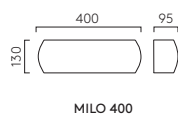

MILO 300 (1299009)

MILO 400 (1299002)

# MILO

			LAMP	WATT	CLASS	
300	1299001*	1299009	E27 LED▼	12W max		✓
400	1299002*		E27 LED▼	12W max		✓

\*Can be painted / Peut être peint / kann lackiert werden / Può essere verniciato

▼ Lamp excluded, see page 684 / La lampe exclu, voir page 684 / La lampadina esclusi a pagina 684 / Das Leuchtmittel ist ausgeschlossen, sie auf Seite 684.