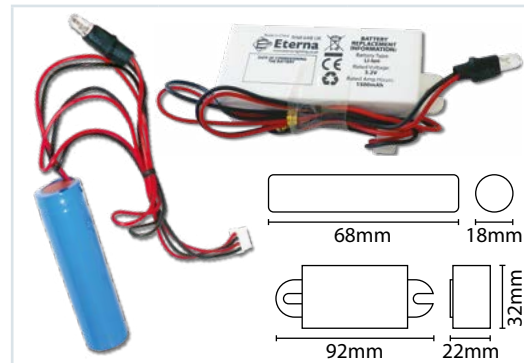

Product Code	EB11 - 5 Year Warranty
Battery Type	Li-ion 3.2V 1500mAh Stick Battery
Eterna Codes	ALEM3BKGR1 ALEM3WHEYE ALEM3WHGRI ALMF3WHGRI CFLWHEM3SC CHA18EM3 CHA18MW3 CHA18SDEM3 CIROPALEM3 CIROPALMW3 CIRPRIEM3 CIRPRISMW3 OPCIEM3 OPCIRMW3 PRCIEM3 PRCIRMW3 OPSQEM3 OPSQMW3 PRSQEM3 PRSQMW3
	CO12EM3 CO12MW3 CO12SCEM3 CO12SCMW3 CO18EM3 CO18MW3 CSLEDCEM3 CSLEDWHEM3 KCIREM3 KCIRMW3 MSCSLCREM3 MSCSLWHEM3 MSLWHEM3SC SDCSLCREM3 SDCSLWHEM3 SDLEDCEM3 SDLEDWHEM3 SQOPALEM3 SQOPALMW3 SQPRIEM3 SQPRISMW3
www.eterna-lighting.co.uk/product/eb11