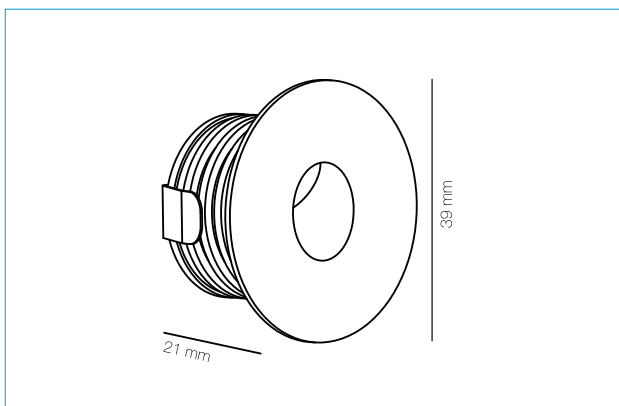

### 1W IP65 Low Level LED Light