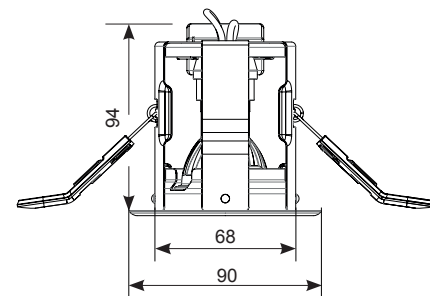

Accessory AIBOX iBox Loft Protector H: 220 W: 196 L: 400-600