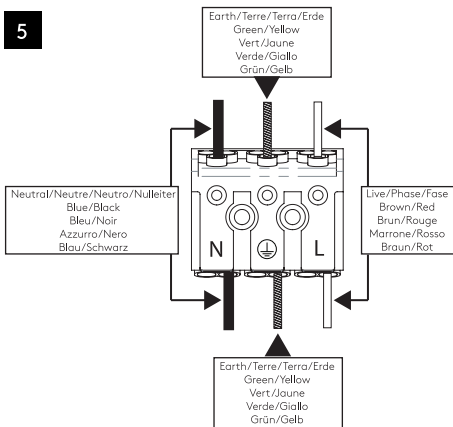

Ne convient pas pour montage dans des matériaux inflammables.
Non adatto ad essere montato in materiali infiammabili (per esempio legno).
Nicht geeignet für eine Installation auf brennbaren Materialien, wie z.B. Holz.

1

TURN OFF POWER

Couper Le Courant! / Spegner La Corrente! /
Strom Abshaken!

2

Ø76mm / 3in

3

4

5