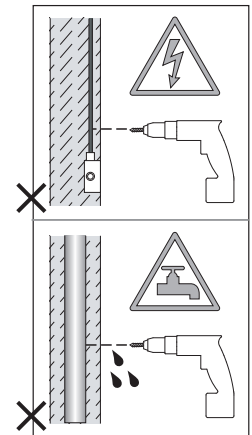

MINIMA ROUND ADJUSTABLE

astro

GB

PLEASE READ THE INSTRUCTIONS CAREFULLY
BEFORE COMMENCING ASSEMBLY

Live: Normally Brown / Red
Neutral: Normally Blue / Black
Earth: Normally Green / Yellow

IT

LEGGERE ATTENTAMENTE LE ISTRUZIONI
PRIMA DI COMINCIARE L'ASSEMBLAGGIO

Cavo positivo: normalmente marrone o rosso
Cavo neutro: normalmente blu o nero
Cavo terra: normalmente verde o giallo

FR

LIRE ATTENTIVEMENT LES INSTRUCTIONS
AVANT DE COMMENCER LE MONTAGE

Phase: Normalement Brun / Rouge
Neutre: Normalement Bleu / Noir
Terre: Normalement Vert / Jaune

DE

LESEN SIE BITTE DIE ANWEISUNGEN
SORGFALTIG DURCH, BEVOR SIE MIT DEM
ZUSAMMENBAUEN BEGINNEN

Phase: Normalerweise Braun / Rot
Nulleiter: Normalerweise Blau / Schwarz
Erde: Normalerweise Grün / Gelb