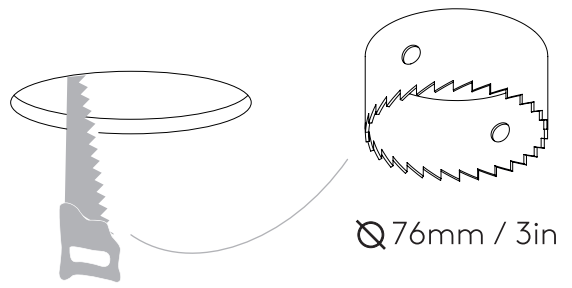

Ne convient pas pour montage dans des matériaux inflammables.
Non adatto ad essere montato in materiali infiammabili (per esempio legno).
Nicht geeignet für eine Installation auf brennbaren Materialien, wie z.B. Holz.

1

TURN OFF POWER

Couper Le Courant! / Spegner La Corrente! /
Strom Abshaken!

2

Ø76mm / 3in

3

4

5