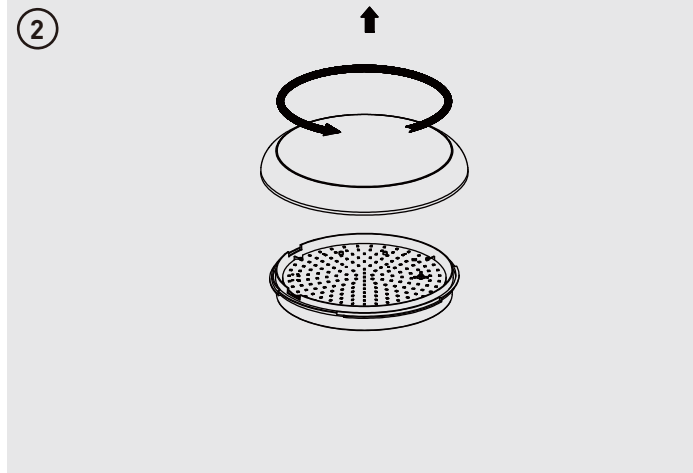

Front

Rear
210mm

LUCECO

Installation & Operating Instructions

LED SIERRA BULKHEAD

1 ACCESSORIES:

LUCECO

Installation & Operating Instructions

LED SIERRA BULKHEAD

DE - Version mit Microwellensensor IT - Versione con rivelatore di presenza
FR - Version Détecteur de mouvement ES - Versión Microondas

Sensitivity	Hold-time	Daylight
I 100%	I 5s	I Disable
II 75%	II 90s	II 50Lux
III 50%	III 5min	III 10Lux
IV 10%	IV 15min	IV 2Lux