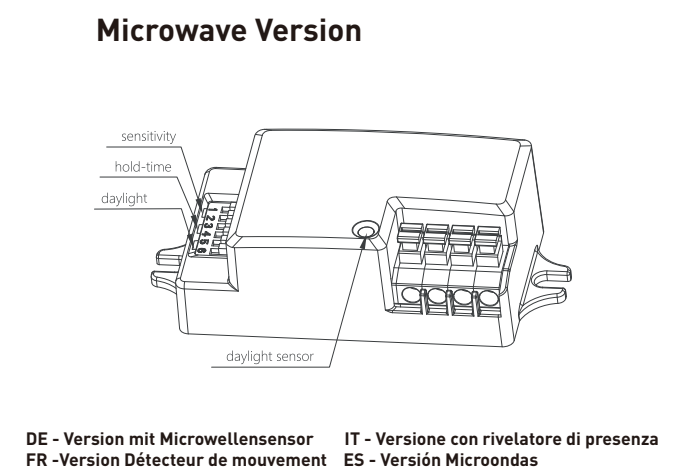

Front

Rear
210mm

LUCECO

Installation & Operating Instructions

LED SIERRA BULKHEAD

1 ACCESSORIES:

LUCECO

Installation & Operating Instructions

LED SIERRA BULKHEAD

DE - Version mit Microwellensensor IT - Versione con rivelatore di presenza
FR - Version Détecteur de mouvement ES - Versión Microondas

Sensitivity	Hold-time	Daylight
I 100%	I 5s	I Disable
II 75%	II 90s	II 50Lux
III 50%	III 5min	III 10Lux
IV 10%	IV 15min	IV 2Lux