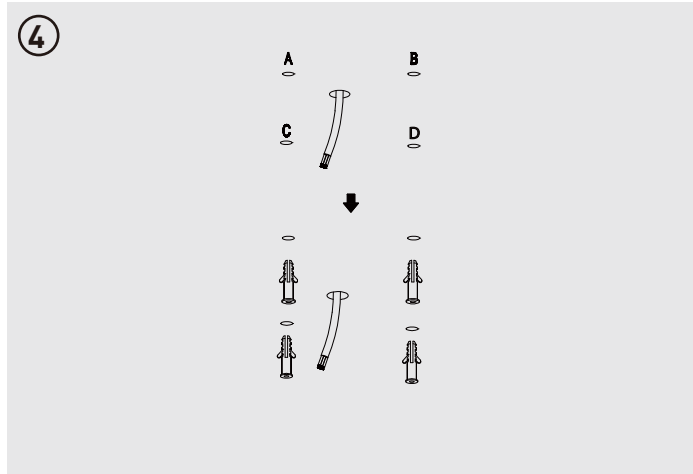

Front

Rear
210mm

LUCECO

Installation & Operating Instructions

LED SIERRA BULKHEAD

1 ACCESSORIES:

LUCECO

Installation & Operating Instructions

LED SIERRA BULKHEAD

DE - Version mit Microwellensensor IT - Versione con rivelatore di presenza
FR - Version Détecteur de mouvement ES - Versión Microondas

Sensitivity	Hold-time	Daylight
I 100%	I 5s	I Disable
II 75%	II 90s	II 50Lux
III 50%	III 5min	III 10Lux
IV 10%	IV 15min	IV 2Lux