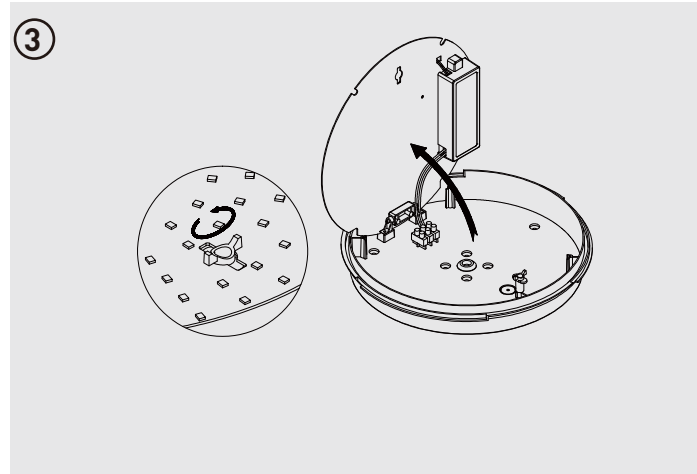

Front

Rear
210mm

LUCECO

Installation & Operating Instructions

LED SIERRA BULKHEAD

1 ACCESSORIES:

LUCECO

Installation & Operating Instructions

LED SIERRA BULKHEAD

DE - Version mit Microwellensensor IT - Versione con rivelatore di presenza
FR - Version Détecteur de mouvement ES - Versión Microondas

Sensitivity	Hold-time	Daylight
I 100%	I 5s	I Disable
II 75%	II 90s	II 50Lux
III 50%	III 5min	III 10Lux
IV 10%	IV 15min	IV 2Lux