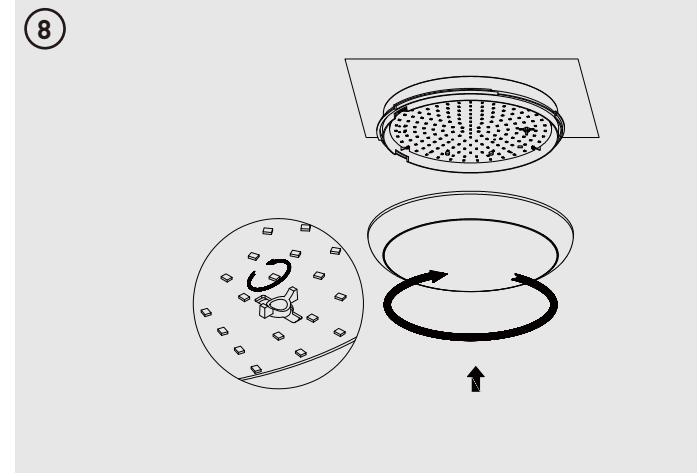

Front

Rear
210mm

LUCECO

Installation & Operating Instructions

LED SIERRA BULKHEAD

1 ACCESSORIES:

LUCECO

Installation & Operating Instructions

LED SIERRA BULKHEAD

DE - Version mit Microwellensensor IT - Versione con rivelatore di presenza
FR - Version Détecteur de mouvement ES - Versión Microondas

Sensitivity	Hold-time	Daylight
I 100%	I 5s	I Disable
II 75%	II 90s	II 50Lux
III 50%	III 5min	III 10Lux
IV 10%	IV 15min	IV 2Lux