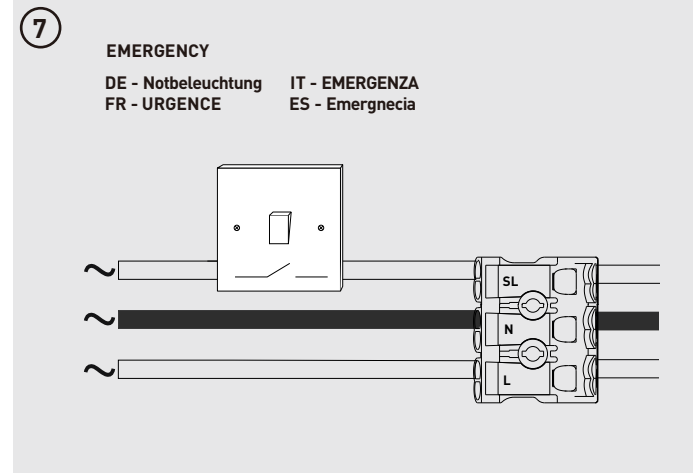

Front

Rear
210mm

LUCECO

Installation & Operating Instructions

LED SIERRA BULKHEAD

1 ACCESSORIES:

LUCECO

Installation & Operating Instructions

LED SIERRA BULKHEAD

DE - Version mit Microwellensensor IT - Versione con rivelatore di presenza
FR - Version Détecteur de mouvement ES - Versión Microondas

Sensitivity	Hold-time	Daylight
I 100%	I 5s	I Disable
II 75%	II 90s	II 50Lux
III 50%	III 5min	III 10Lux
IV 10%	IV 15min	IV 2Lux