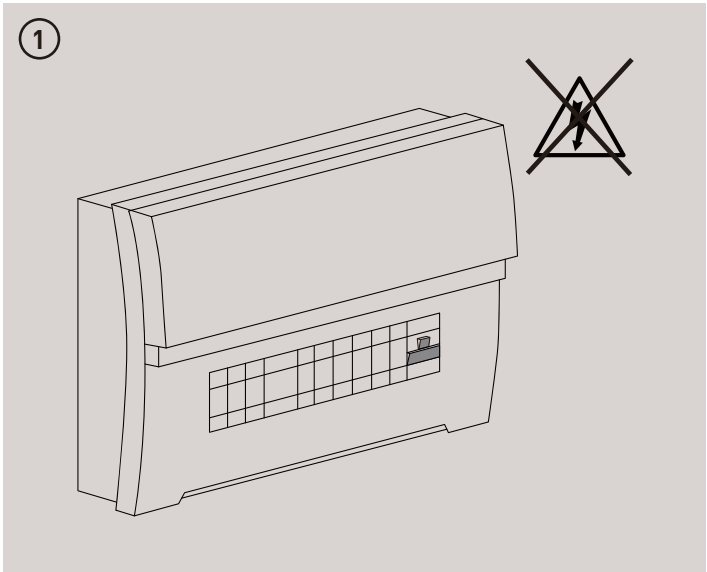

**EXTERIOR DECORATIVE STAINLESS STEEL  
IP54 UP/DOWN GU10 WALL LIGHT**

Part Code	Input Voltage	Lamp Compatibility	Max Wattage
LEXDSSUD	220-240V / 50-60Hz	GU10	35W

**ACCESSORIES:**

Tech Help Line UK - 0330 0249 279 Non UK - +44 (0)1952 238 100 Supplied by LUCECO Stafford Park 1, Telford, Shropshire, England, TF3 3BD Visit our website at [www.luceco.com](http://www.luceco.com) Besuchen Sie uns auf [www.luceco.de](http://www.luceco.de)