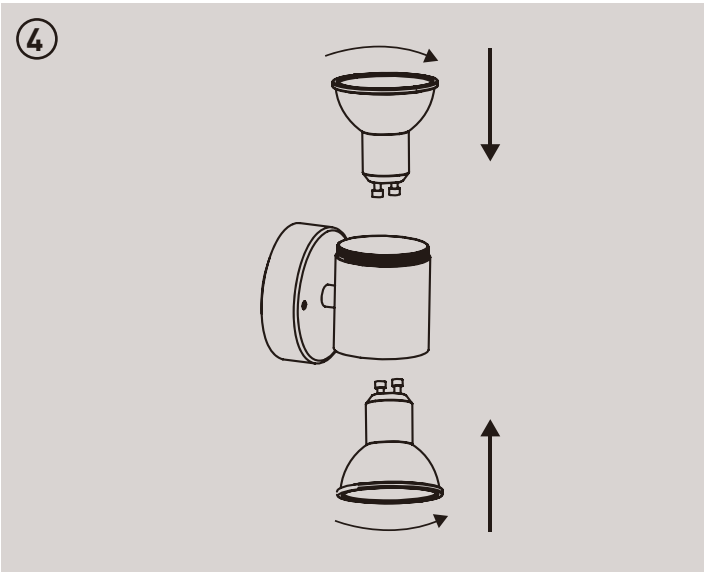

**EXTERIOR DECORATIVE STAINLESS STEEL  
IP54 UP/DOWN GU10 WALL LIGHT**

Part Code	Input Voltage	Lamp Compatibility	Max Wattage
LEXDSSUD	220-240V / 50-60Hz	GU10	35W

**ACCESSORIES:**

Tech Help Line UK - 0330 0249 279 Non UK - +44 (0)1952 238 100 Supplied by LUCECO Stafford Park 1, Telford, Shropshire, England, TF3 3BD Visit our website at [www.luceco.com](http://www.luceco.com) Besuchen Sie uns auf [www.luceco.de](http://www.luceco.de)