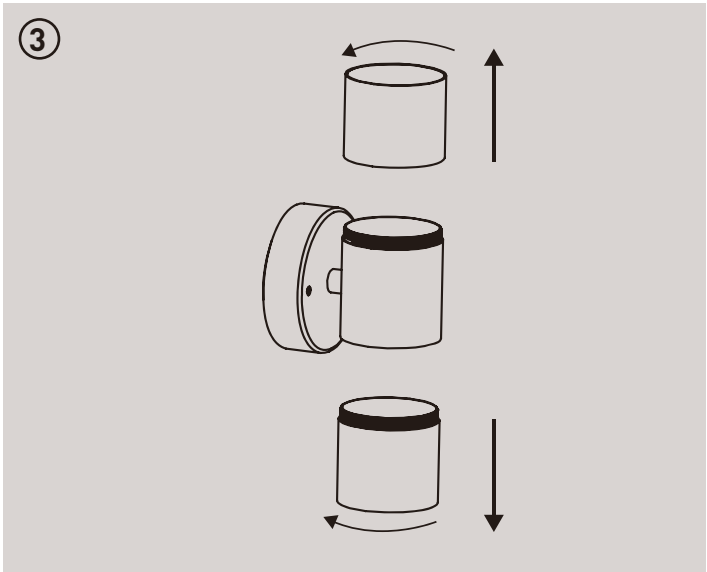

**EXTERIOR DECORATIVE STAINLESS STEEL  
IP54 UP/DOWN GU10 WALL LIGHT**

Part Code	Input Voltage	Lamp Compatibility	Max Wattage
LEXDSSUD	220-240V / 50-60Hz	GU10	35W

**ACCESSORIES:**

Tech Help Line UK - 0330 0249 279 Non UK - +44 (0)1952 238 100 Supplied by LUCECO Stafford Park 1, Telford, Shropshire, England, TF3 3BD Visit our website at [www.luceco.com](http://www.luceco.com) Besuchen Sie uns auf [www.luceco.de](http://www.luceco.de)