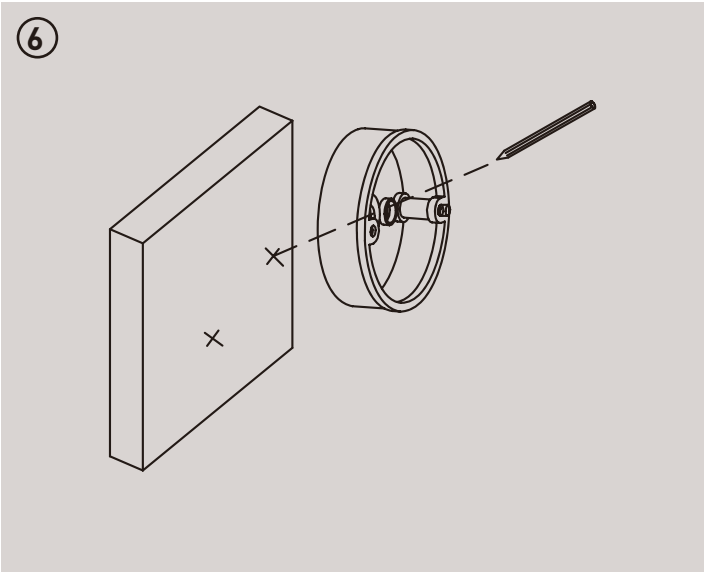

Tech Help Line UK - 0330 0249 279 Non UK - +44 (0)1952 238 100 Supplied by LUCECO Stafford Park 1, Telford, Shropshire, England, TF3 3BD Visit our website at www.luceco.com Besuchen Sie uns auf www.luceco.de

Kontakt UK - 0330 0249 279 Non UK - +49 40 89066 878 - 29 (Fax) Giefert von Luceco GmbH Holstenplatz 20b, 22765 Hamburg DEUTSCHLAND

Support Technique UK - 0330 0249 279 Non UK - +33 (0)1 61 10 10 35 Notice fournie par Luceco SAS France & Belux 3 Rue de Courtalin, Magny Le Hongre 77700 FRANCE & BELUX

Servicio de asistencia telefónica UK - 0330 0249 279 Non UK - +34 93 576 83 21 Facilitado por BG Electrical Ltd Liessamins, 6, 08338, Premia de Dalt Barcelona, Spain

Assistenza tecnica telefonica UK - 0330 0249 279 Non UK - +39 0434 1696795 Fornito da BG Electrical Ltd Nexus Italia, Via Amman 10 33170 Pordenone, Italy

Visitez notre site Web www.luceco.fr Visite nuestra web en www.luceco.com Visitate il nostro sito www.luceco.com