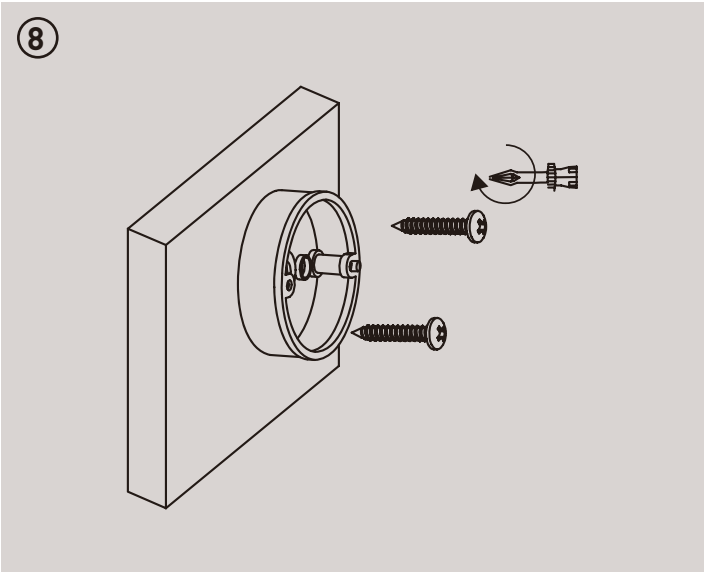

Tech Help Line UK - 0330 0249 279 Non UK - +44 (0)1952 238 100 Supplied by LUCECO Stafford Park 1, Telford, Shropshire, England, TF3 3BD Visit our website at www.luceco.com Besuchen Sie uns auf www.luceco.de

Kontakt UK - 0330 0249 279 Non UK - +49 40 89066 878 - 29 (Fax) Giefert von Luceco GmbH Holstenplatz 20b, 22765 Hamburg DEUTSCHLAND

Support Technique UK - 0330 0249 279 Non UK - +33 (0)1 61 10 10 35 Notice fournie par Luceco SAS France & Belux 3 Rue de Courtalin, Magny Le Hongre 77700 FRANCE & BELUX

Servicio de asistencia telefónica UK - 0330 0249 279 Non UK - +34 93 576 83 21 Facilitado por BG Electrical Ltd Liessamins, 6, 08338, Premia de Dalt Barcelona, Spain

Assistenza tecnica telefonica UK - 0330 0249 279 Non UK - +39 0434 1696795 Fornito da BG Electrical Ltd Nexus Italia, Via Amman 10 33170 Pordenone, Italy

Visitez notre site Web www.luceco.fr Visite nuestra web en www.luceco.com Visitate il nostro sito www.luceco.com