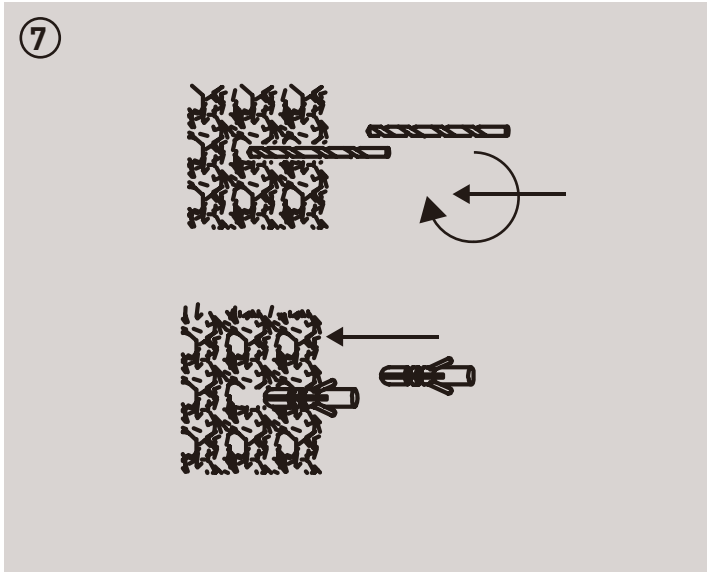

Tech Help Line UK - 0330 0249 279 Non UK - +44 (0)1952 238 100 Supplied by LUCECO Stafford Park 1, Telford, Shropshire, England, TF3 3BD Visit our website at www.luceco.com Besuchen Sie uns auf www.luceco.de

Kontakt UK - 0330 0249 279 Non UK - +49 40 89066 878 - 29 (Fax) Giefert von Luceco GmbH Holstenplatz 20b, 22765 Hamburg DEUTSCHLAND

Support Technique UK - 0330 0249 279 Non UK - +33 (0)1 61 10 10 35 Notice fournie par Luceco SAS France & Belux 3 Rue de Courtalin, Magny Le Hongre 77700 FRANCE & BELUX

Servicio de asistencia telefónica UK - 0330 0249 279 Non UK - +34 93 576 83 21 Facilitado por BG Electrical Ltd Liessamins, 6, 08338, Premia de Dalt Barcelona, Spain

Assistenza tecnica telefonica UK - 0330 0249 279 Non UK - +39 0434 1696795 Fornito da BG Electrical Ltd Nexus Italia, Via Amman 10 33170 Pordenone, Italy

Visitez notre site Web www.luceco.fr Visite nuestra web en www.luceco.com Visitate il nostro sito www.luceco.com