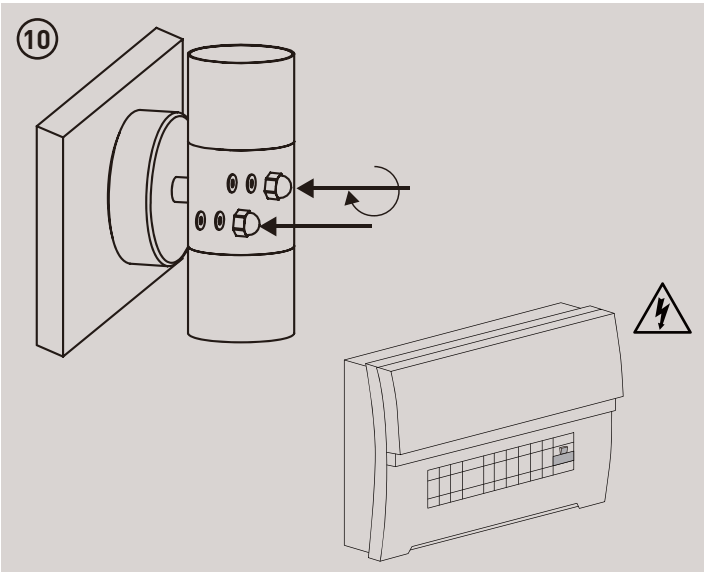

Tech Help Line UK - 0330 0249 279 Non UK - +44 (0)1952 238 100 Supplied by LUCECO Stafford Park 1, Telford, Shropshire, England, TF3 3BD Visit our website at www.luceco.com Besuchen Sie uns auf www.luceco.de

Kontakt UK - 0330 0249 279 Non UK - +49 40 89066 878 - 29 (Fax) Giefert von Luceco GmbH Holstenplatz 20b, 22765 Hamburg DEUTSCHLAND

Support Technique UK - 0330 0249 279 Non UK - +33 (0)1 61 10 10 35 Notice fournie par Luceco SAS France & Belux 3 Rue de Courtalin, Magny Le Hongre 77700 FRANCE & BELUX

Servicio de asistencia telefónica UK - 0330 0249 279 Non UK - +34 93 576 83 21 Facilitado por BG Electrical Ltd Liessamins, 6, 08338, Premia de Dalt Barcelona, Spain

Assistenza tecnica telefonica UK - 0330 0249 279 Non UK - +39 0434 1696795 Fornito da BG Electrical Ltd Nexus Italia, Via Amman 10 33170 Pordenone, Italy

Visitez notre site Web www.luceco.fr Visite nuestra web en www.luceco.com Visitate il nostro sito www.luceco.com