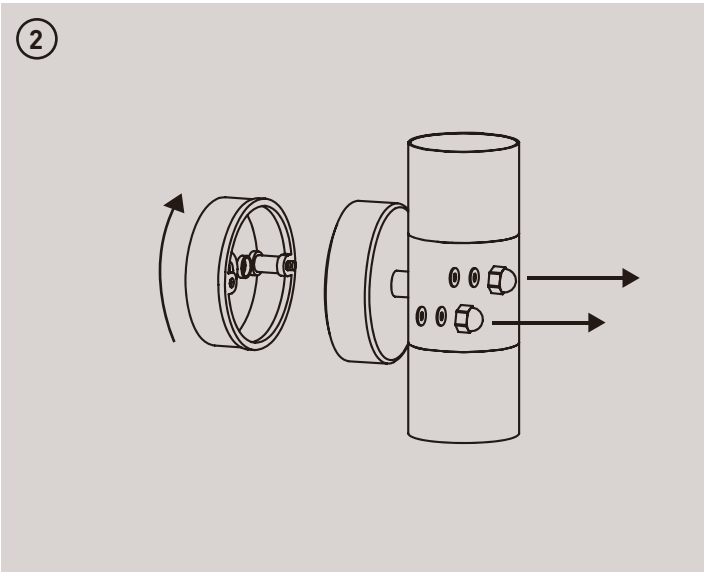

**EXTERIOR DECORATIVE STAINLESS STEEL  
IP54 UP/DOWN GU10 WALL LIGHT**

Part Code	Input Voltage	Lamp Compatibility	Max Wattage
LEXDSSUD	220-240V / 50-60Hz	GU10	35W

**ACCESSORIES:**

Tech Help Line UK - 0330 0249 279 Non UK - +44 (0)1952 238 100 Supplied by LUCECO Stafford Park 1, Telford, Shropshire, England, TF3 3BD Visit our website at [www.luceco.com](http://www.luceco.com) Besuchen Sie uns auf [www.luceco.de](http://www.luceco.de)