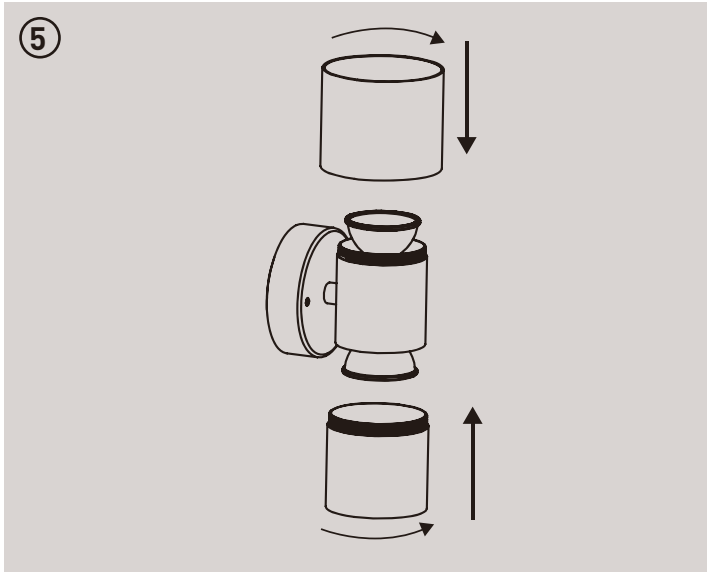

Tech Help Line UK - 0330 0249 279 Non UK - +44 (0)1952 238 100 Supplied by LUCECO Stafford Park 1, Telford, Shropshire, England, TF3 3BD Visit our website at www.luceco.com Besuchen Sie uns auf www.luceco.de

Kontakt UK - 0330 0249 279 Non UK - +49 40 89066 878 - 29 (Fax) Giefert von Luceco GmbH Holstenplatz 20b, 22765 Hamburg DEUTSCHLAND

Support Technique UK - 0330 0249 279 Non UK - +33 (0)1 61 10 10 35 Notice fournie par Luceco SAS France & Belux 3 Rue de Courtalin, Magny Le Hongre 77700 FRANCE & BELUX

Servicio de asistencia telefónica UK - 0330 0249 279 Non UK - +34 93 576 83 21 Facilitado por BG Electrical Ltd Liessamins, 6, 08338, Premia de Dalt Barcelona, Spain

Assistenza tecnica telefonica UK - 0330 0249 279 Non UK - +39 0434 1696795 Fornito da BG Electrical Ltd Nexus Italia, Via Amman 10 33170 Pordenone, Italy

Visitez notre site Web www.luceco.fr Visite nuestra web en www.luceco.com Visitate il nostro sito www.luceco.com