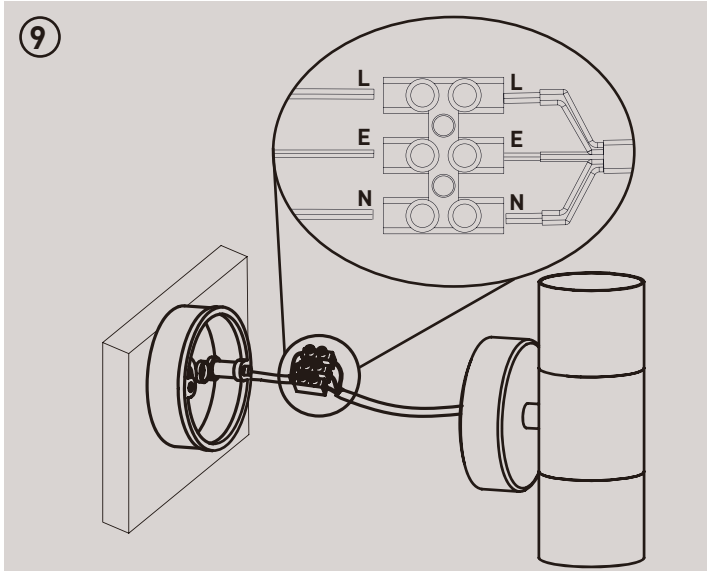

Tech Help Line UK - 0330 0249 279 Non UK - +44 (0)1952 238 100 Supplied by LUCECO Stafford Park 1, Telford, Shropshire, England, TF3 3BD Visit our website at www.luceco.com Besuchen Sie uns auf www.luceco.de

Kontakt UK - 0330 0249 279 Non UK - +49 40 89066 878 - 29 (Fax) Giefert von Luceco GmbH Holstenplatz 20b, 22765 Hamburg DEUTSCHLAND

Support Technique UK - 0330 0249 279 Non UK - +33 (0)1 61 10 10 35 Notice fournie par Luceco SAS France & Belux 3 Rue de Courtalin, Magny Le Hongre 77700 FRANCE & BELUX

Servicio de asistencia telefónica UK - 0330 0249 279 Non UK - +34 93 576 83 21 Facilitado por BG Electrical Ltd Liessamins, 6, 08338, Premia de Dalt Barcelona, Spain

Assistenza tecnica telefonica UK - 0330 0249 279 Non UK - +39 0434 1696795 Fornito da BG Electrical Ltd Nexus Italia, Via Amman 10 33170 Pordenone, Italy

Visitez notre site Web www.luceco.fr Visite nuestra web en www.luceco.com Visitate il nostro sito www.luceco.com