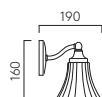

ANTON (1106001)

NENA (1105001)

PCh

ANTON

ZONES 2 3

| | LAMP | WATT | IP | CLASS | | |
|--------------------|----------|--------|----|-------|---|---|
| PCh 1106001 (0507) | E14 LED▼ | 7W max | 44 | | ✓ | ✓ |

NENA

ZONES 2 3

| | LAMP | WATT | IP | CLASS | | |
|--------------------|---------|--------|----|-------|---|---|
| PCh 1105001 (0506) | G9 LED▼ | 3W max | 44 | | ✓ | ✓ |

ANTON

NENA

▼ LAMP / INPUT SOURCE EXCLUDED, SEE PAGE 634. / La lampe / source d'entrée exclu, voir page 634. / La lampadina / input esclusi a pagina 634 / Das Leuchtmittel ist ausgeschlossen. Sie auf Seite 634.