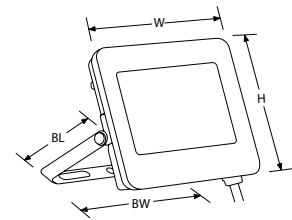

EN-FLV10

- (H) 70mm Height
- (W) 90mm Width
- (D) 24mm Depth
- (BL) 64mm Bracket Length
- (BW) 95mm Bracket Width

EN-FLV20

- (H) 88mm Height
- (W) 121mm Width
- (D) 25mm Depth
- (BL) 73mm Bracket Length
- (BW) 125mm Bracket Width

EN-FLV30

- (H) 118mm Height
- (W) 160mm Width
- (D) 25mm Depth
- (BL) 91mm Bracket Length
- (BW) 166mm Bracket Width

EN-FLV50

- (H) 143mm Height
- (W) 196mm Width
- (D) 29mm Depth
- (BL) 115mm Bracket Length
- (BW) 202mm Bracket Width