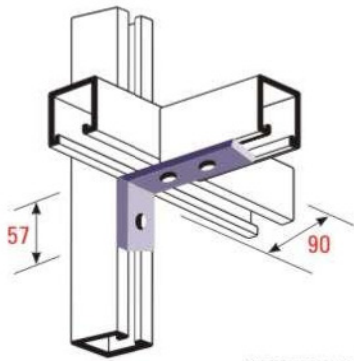

FLAT PLATE FITTINGS
(All Dimensions In mm)

WEIGHT 0.24 KG.

FB-113

WEIGHT 0.34 KG.

FB-123

WEIGHT 0.34 KG.

FB-124

WEIGHT 0.34 KG.

FB-115

WEIGHT 0.25 KG.

FB-128/45°

Specify Angle Required
(See Below)

Obtuse Angle Bracket WEIGHT 0.13 KG.

FB-128/15°

Obtuse Angle Bracket WEIGHT 0.25 KG.

FB-128/22°