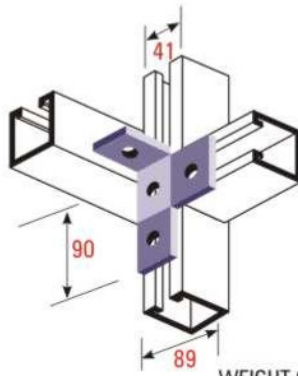

FLAT PLATE FITTINGS
(All Dimensions In mm)

WEIGHT 0.24 KG.

FB-113

WEIGHT 0.34 KG.

FB-123

WEIGHT 0.34 KG.

FB-124

WEIGHT 0.34 KG.

FB-115

WEIGHT 0.25 KG.

FB-128/45°

Specify Angle Required
(See Below)

Obtuse Angle Bracket WEIGHT 0.13 KG.

FB-128/15°

Obtuse Angle Bracket WEIGHT 0.25 KG.

FB-128/22°