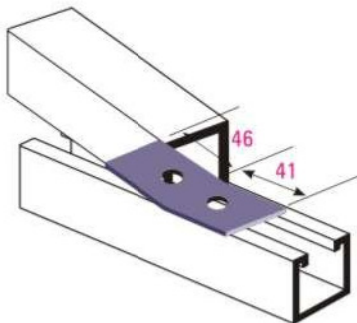

FLAT PLATE FITTINGS
(All Dimensions In mm)

WEIGHT 0.24 KG.

FB-113

WEIGHT 0.34 KG.

FB-123

WEIGHT 0.34 KG.

FB-124

WEIGHT 0.34 KG.

FB-122

WEIGHT 0.34 KG.

FB-125

WEIGHT 0.45 KG.

FB-117

WEIGHT 0.30 KG.

FB-139

WEIGHT 0.42 KG.

FB-115

WEIGHT 0.25 KG.

FB-128/45°

Specify Angle Required
(See Below)

Obtuse Angle Bracket WEIGHT 0.13 KG.

FB-128/15°

Obtuse Angle Bracket WEIGHT 0.25 KG.

FB-128/22°