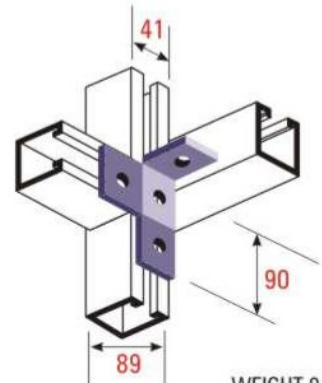

FLAT PLATE FITTINGS
(All Dimensions In mm)

WEIGHT 0.24 KG.

FB-113

WEIGHT 0.34 KG.

FB-123

WEIGHT 0.34 KG.

FB-124

WEIGHT 0.34 KG.

FB-115

WEIGHT 0.25 KG.

FB-128/45°

Specify Angle Required
(See Below)

Obtuse Angle Bracket WEIGHT 0.13 KG.

FB-128/15°

Obtuse Angle Bracket WEIGHT 0.25 KG.

FB-128/22°