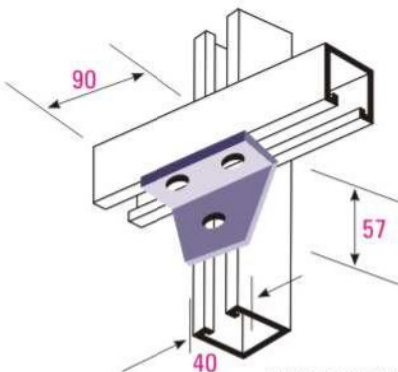

FLAT PLATE FITTINGS
(All Dimensions In mm)

WEIGHT 0.24 KG.

FB-113

WEIGHT 0.34 KG.

FB-123

WEIGHT 0.34 KG.

FB-124

WEIGHT 0.34 KG.

FB-122

WEIGHT 0.34 KG.

FB-125

WEIGHT 0.45 KG.

FB-117

WEIGHT 0.30 KG.

FB-139

WEIGHT 0.42 KG.

FB-115

WEIGHT 0.25 KG.

FB-128/45°

Specify Angle Required
(See Below)

Obtuse Angle Bracket WEIGHT 0.13 KG.

FB-128/15°

Obtuse Angle Bracket WEIGHT 0.25 KG.

FB-128/22°