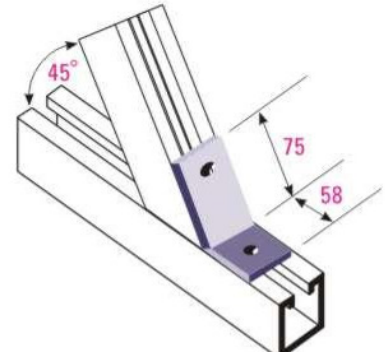

FLAT PLATE FITTINGS
(All Dimensions In mm)

WEIGHT 0.24 KG.

FB-113

WEIGHT 0.34 KG.

FB-123

WEIGHT 0.34 KG.

FB-124

WEIGHT 0.34 KG.

FB-122

WEIGHT 0.34 KG.

FB-125

WEIGHT 0.45 KG.

FB-117

WEIGHT 0.30 KG.

FB-139

WEIGHT 0.42 KG.

FB-115

WEIGHT 0.25 KG.

FB-128/45°

Specify Angle Required
(See Below)

Obtuse Angle Bracket WEIGHT 0.13 KG.

FB-128/15°

Obtuse Angle Bracket WEIGHT 0.25 KG.

FB-128/22°