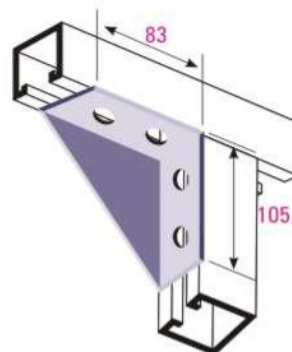

FLAT PLATE FITTINGS
(All Dimensions In mm)

WEIGHT 0.24 KG.

FB-113

WEIGHT 0.34 KG.

FB-123

WEIGHT 0.34 KG.

FB-124

WEIGHT 0.34 KG.

FB-122

WEIGHT 0.34 KG.

FB-125

WEIGHT 0.45 KG.

FB-117

WEIGHT 0.30 KG.

FB-139

WEIGHT 0.42 KG.

FB-115

WEIGHT 0.25 KG.

FB-128/45°

Specify Angle Required
(See Below)

Obtuse Angle Bracket WEIGHT 0.13 KG.

FB-128/15°

Obtuse Angle Bracket WEIGHT 0.25 KG.

FB-128/22°