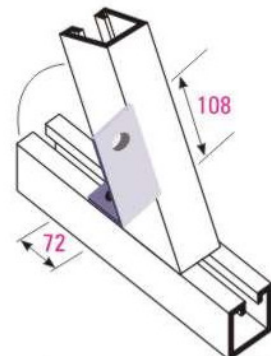

FLAT PLATE FITTINGS
(All Dimensions In mm)

WEIGHT 0.24 KG.

FB-113

WEIGHT 0.34 KG.

FB-123

WEIGHT 0.34 KG.

FB-124

WEIGHT 0.34 KG.

FB-115

WEIGHT 0.25 KG.

FB-128/45°

Specify Angle Required
(See Below)

Obtuse Angle Bracket WEIGHT 0.13 KG.

FB-128/15°

Obtuse Angle Bracket WEIGHT 0.25 KG.

FB-128/22°

Acute Angle Bracket WEIGHT 0.33 KG.

FB-129/45°