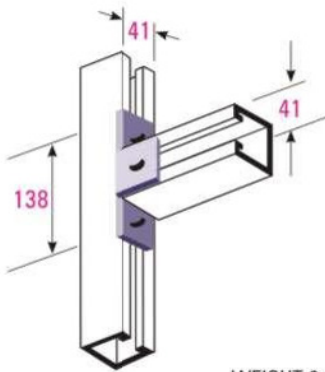

FLAT PLATE FITTINGS
(All Dimensions In mm)

WEIGHT 0.24 KG.

FB-113

WEIGHT 0.34 KG.

FB-123

WEIGHT 0.34 KG.

FB-124

WEIGHT 0.34 KG.

FB-115

WEIGHT 0.25 KG.

FB-128/45°

Specify Angle Required
(See Below)

Obtuse Angle Bracket WEIGHT 0.13 KG.

FB-128/15°

Obtuse Angle Bracket WEIGHT 0.25 KG.

FB-128/22°