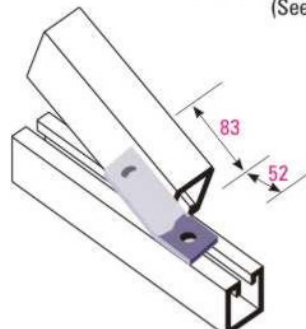

FB-115

WEIGHT 0.25 KG.

FB-128/45°

Specify Angle Required
(See Below)

Obtuse Angle Bracket WEIGHT 0.13 KG.

FB-128/15°

Obtuse Angle Bracket WEIGHT 0.25 KG.

FB-128/22°

Acute Angle Bracket WEIGHT 0.33 KG.

FB-129/45°