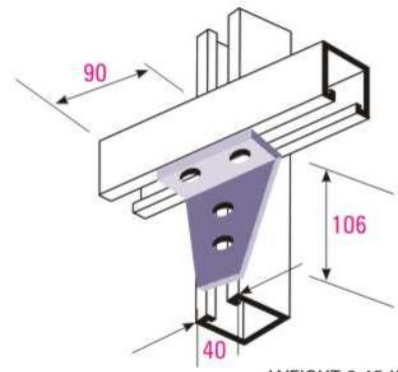

WEIGHT 0.45 KG.

FB-117