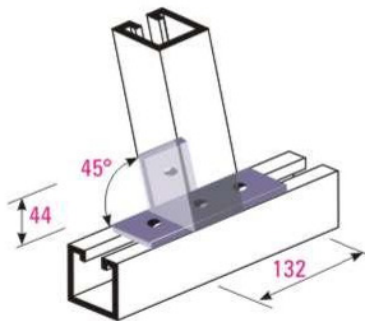

WEIGHT 0.34 KG.

FB-125