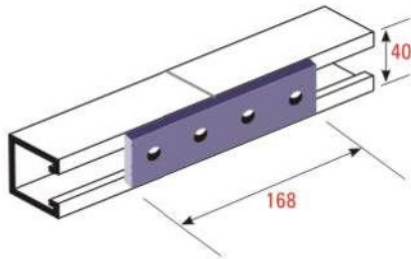

FLAT PLATE FITTINGS

(All Dimensions In mm)

EXTERNAL PLATE
AVAILABLE IN
GALV. & BZP

Available In 6, 8, 10 And 12 Mm.

Hole Clearance in 3mm

& 5mm Thickness

WEIGHT 0.06 KG.

FB-100

WEIGHT 0.15 KG.

FB-101

WEIGHT 0.23 KG.

FB-102

WEIGHT 0.30 KG.

FB-103

WEIGHT 0.36 KG.

FB-104

WEIGHT 0.22 KG.

FB-126

WEIGHT 0.35 KG.

FB-121

WEIGHT 0.38 KG.

FB-138

RIGHT
ANGLE
FITTINGS

WEIGHT 0.15 KG.