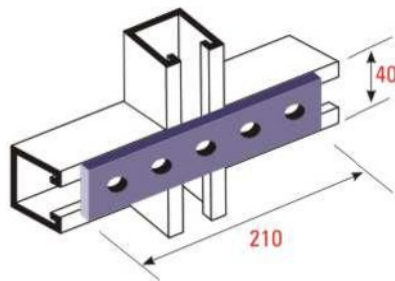

FLAT PLATE FITTINGS

(All Dimensions In mm)

EXTERNAL PLATE
AVAILABLE IN
GALV. & BZP

Available In 6, 8, 10 And 12 Mm.

Hole Clearance in 3mm

& 5mm Thickness

WEIGHT 0.06 KG.

FB-100

WEIGHT 0.15 KG.

FB-101

WEIGHT 0.23 KG.

FB-102

WEIGHT 0.30 KG.

FB-103

WEIGHT 0.36 KG.

FB-104

WEIGHT 0.22 KG.

FB-126

WEIGHT 0.35 KG.

FB-121

WEIGHT 0.38 KG.

FB-138

RIGHT
ANGLE
FITTINGS

WEIGHT 0.15 KG.