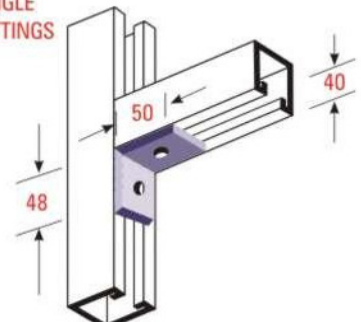

FLAT PLATE FITTINGS

(All Dimensions In mm)

EXTERNAL PLATE
AVAILABLE IN
GALV. & BZP

Available In 6, 8, 10 And 12 Mm.

Hole Clearance in 3mm

& 5mm Thickness

WEIGHT 0.06 KG.

FB-100

WEIGHT 0.22 KG.

FB-126

WEIGHT 0.35 KG.

FB-121

WEIGHT 0.38 KG.

FB-138

RIGHT
ANGLE
FITTINGS

WEIGHT 0.15 KG.

FB-111, FB-111A (42X57)

WEIGHT 0.25 KG.

FB-112

WEIGHT 0.30 KG.

FB-113/A

WEIGHT 0.31 KG.

FB-114