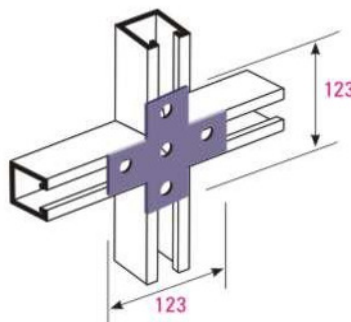

FLAT PLATE FITTINGS

(All Dimensions In mm)

EXTERNAL PLATE
AVAILABLE IN
GALV. & BZP

Available In 6, 8, 10 And 12 Mm.

Hole Clearance in 3mm

& 5mm Thickness

WEIGHT 0.06 KG.

FB-100

WEIGHT 0.15 KG.

FB-101

WEIGHT 0.23 KG.

FB-102

WEIGHT 0.30 KG.

FB-103

WEIGHT 0.36 KG.

FB-104

WEIGHT 0.22 KG.

FB-126

WEIGHT 0.35 KG.

FB-121

WEIGHT 0.38 KG.

FB-138

RIGHT
ANGLE
FITTINGS

WEIGHT 0.15 KG.