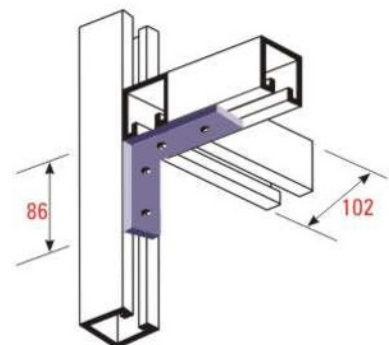

FLAT PLATE FITTINGS

(All Dimensions In mm)

EXTERNAL PLATE
AVAILABLE IN
GALV. & BZP

Available In 6, 8, 10 And 12 Mm.

Hole Clearance in 3mm

& 5mm Thickness

WEIGHT 0.06 KG.

FB-100

WEIGHT 0.22 KG.

FB-126

WEIGHT 0.35 KG.

FB-121

WEIGHT 0.38 KG.

FB-138

RIGHT
ANGLE
FITTINGS

WEIGHT 0.15 KG.

FB-111, FB-111A (42X57)

WEIGHT 0.25 KG.

FB-112

WEIGHT 0.30 KG.

FB-113/A

WEIGHT 0.31 KG.

FB-114