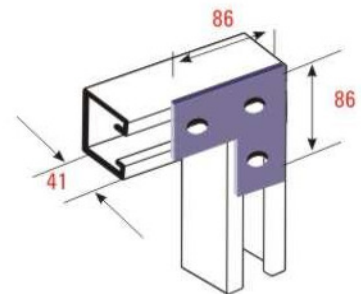

FLAT PLATE FITTINGS

(All Dimensions In mm)

EXTERNAL PLATE
AVAILABLE IN
GALV. & BZP

Available In 6, 8, 10 And 12 Mm.

Hole Clearance in 3mm

& 5mm Thickness

WEIGHT 0.06 KG.

FB-100

WEIGHT 0.15 KG.

FB-101

WEIGHT 0.23 KG.

FB-102

WEIGHT 0.30 KG.

FB-103

WEIGHT 0.36 KG.

FB-104

WEIGHT 0.22 KG.

FB-126

WEIGHT 0.35 KG.

FB-121

WEIGHT 0.38 KG.

FB-138

RIGHT
ANGLE
FITTINGS

WEIGHT 0.15 KG.