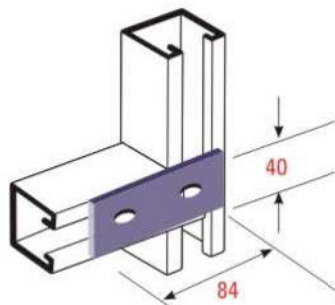

FLAT PLATE FITTINGS

(All Dimensions In mm)

EXTERNAL PLATE
AVAILABLE IN
GALV. & BZP

Available In 6, 8, 10 And 12 Mm.

Hole Clearance in 3mm

& 5mm Thickness

WEIGHT 0.06 KG.

FB-100

WEIGHT 0.15 KG.

FB-101

WEIGHT 0.23 KG.

FB-102

WEIGHT 0.30 KG.

FB-103

WEIGHT 0.36 KG.

FB-104

WEIGHT 0.22 KG.

FB-126

WEIGHT 0.35 KG.

FB-121

WEIGHT 0.38 KG.

FB-138

RIGHT
ANGLE
FITTINGS

WEIGHT 0.15 KG.