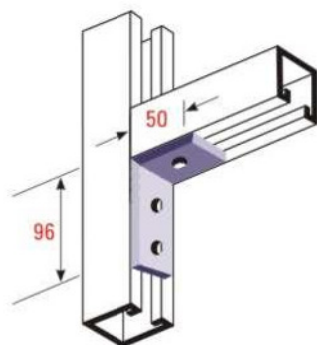

FLAT PLATE FITTINGS

(All Dimensions In mm)

EXTERNAL PLATE
AVAILABLE IN
GALV. & BZP

Available In 6, 8, 10 And 12 Mm.

Hole Clearance in 3mm

& 5mm Thickness

WEIGHT 0.06 KG.

FB-100

WEIGHT 0.22 KG.

FB-126

WEIGHT 0.35 KG.

FB-121

WEIGHT 0.38 KG.

FB-138

RIGHT
ANGLE
FITTINGS

WEIGHT 0.15 KG.

FB-111, FB-111A (42X57)

WEIGHT 0.25 KG.

FB-112

WEIGHT 0.30 KG.

FB-113/A

WEIGHT 0.31 KG.

FB-114