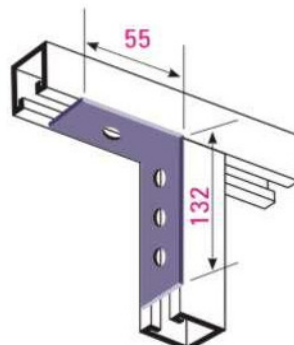

FLAT PLATE FITTINGS

(All Dimensions In mm)

EXTERNAL PLATE
AVAILABLE IN
GALV. & BZP

Available In 6, 8, 10 And 12 Mm.

Hole Clearance in 3mm

& 5mm Thickness

WEIGHT 0.06 KG.

FB-100

WEIGHT 0.22 KG.

FB-126

WEIGHT 0.35 KG.

FB-121

WEIGHT 0.38 KG.

FB-138

RIGHT
ANGLE
FITTINGS

WEIGHT 0.15 KG.

FB-111, FB-111A (42X57)

WEIGHT 0.25 KG.

FB-112

WEIGHT 0.30 KG.

FB-113/A

WEIGHT 0.31 KG.

FB-114