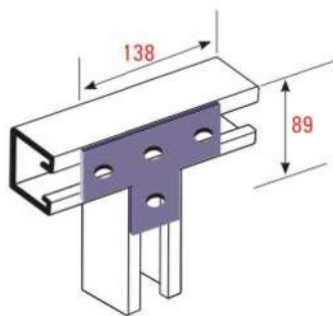

FLAT PLATE FITTINGS

(All Dimensions In mm)

EXTERNAL PLATE
AVAILABLE IN
GALV. & BZP

Available In 6, 8, 10 And 12 Mm.

Hole Clearance in 3mm

& 5mm Thickness

WEIGHT 0.06 KG.

FB-100

WEIGHT 0.15 KG.

FB-101

WEIGHT 0.23 KG.

FB-102

WEIGHT 0.30 KG.

FB-103

WEIGHT 0.36 KG.

FB-104

WEIGHT 0.22 KG.

FB-126

WEIGHT 0.35 KG.

FB-121

WEIGHT 0.38 KG.

FB-138

RIGHT
ANGLE
FITTINGS

WEIGHT 0.15 KG.