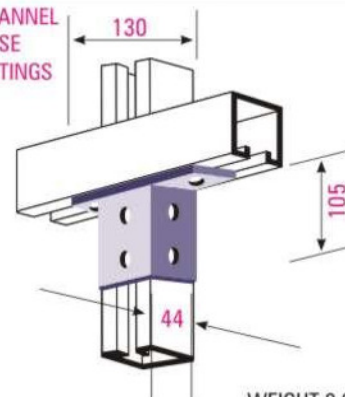

FLAT PLATE FITTINGS

(All Dimensions In mm)

U AND Z FITTINGS

WEIGHT 0.19 KG.

FB-130

WEIGHT 0.23 KG.

FB-131

WEIGHT 0.28 KG.

FB-132

WEIGHT 0.30 KG.

FB-140

WEIGHT 0.28 KG.

FB-133

WEIGHT 0.36 KG.

FB-134

WEIGHT 0.50 KG.

FB-136

WEIGHT 0.46 KG.

FB-137

CHANNEL BASE FITTINGS

WEIGHT 0.66 KG.

FB-120

WEIGHT 0.55 KG.

FB-105

BASE PLATE
5 mm. thick 14 mm. ϕ
Base Holes

WEIGHT 0.55 KG.

FB-106

BASE PLATE
5 mm. thick

14 mm ϕ Base Holes

WEIGHT 1.15 KG.

FB-107

email : sales@csslimited.com