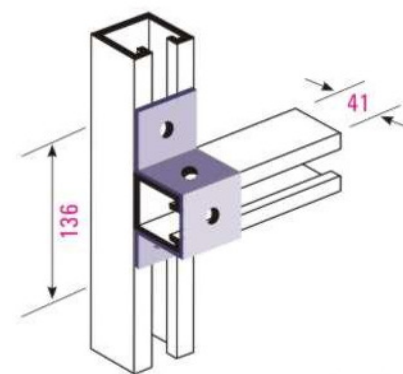

FLAT PLATE FITTINGS

(All Dimensions In mm)

U AND Z FITTINGS

WEIGHT 0.19 KG.

FB-130

WEIGHT 0.23 KG.

FB-131

WEIGHT 0.28 KG.

FB-132

WEIGHT 0.30 KG.

FB-140

WEIGHT 0.28 KG.

FB-133

WEIGHT 0.36 KG.

FB-134

WEIGHT 0.50 KG.

FB-136

WEIGHT 0.46 KG.

FB-137

CHANNEL BASE FITTINGS

WEIGHT 0.66 KG.

FB-120

WEIGHT 0.55 KG.

FB-105

BASE PLATE
5 mm. thick 14 mm. ϕ
Base Holes

WEIGHT 0.55 KG.

FB-106

BASE PLATE
5 mm. thick

14 mm ϕ Base Holes

WEIGHT 1.15 KG.

FB-107

email : sales@csslimited.com