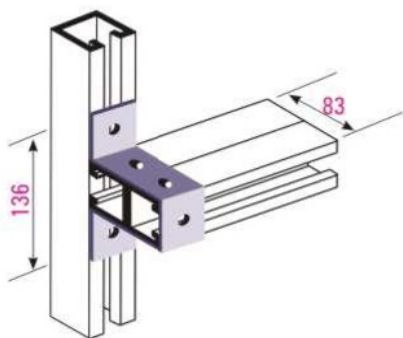

FLAT PLATE FITTINGS

(All Dimensions In mm)

U AND Z FITTINGS

WEIGHT 0.19 KG.

FB-130

WEIGHT 0.23 KG.

FB-131

WEIGHT 0.28 KG.

FB-132

WEIGHT 0.30 KG.

FB-140

WEIGHT 0.28 KG.

FB-133

WEIGHT 0.36 KG.

FB-134

WEIGHT 0.50 KG.

FB-136

WEIGHT 0.46 KG.

FB-137

CHANNEL BASE FITTINGS

WEIGHT 0.66 KG.

FB-120

WEIGHT 0.55 KG.

FB-105

BASE PLATE
5 mm. thick 14 mm. ϕ
Base Holes

WEIGHT 0.55 KG.

FB-106

BASE PLATE
5 mm. thick

14 mm ϕ Base Holes

WEIGHT 1.15 KG.

FB-107

email : sales@csslimited.com