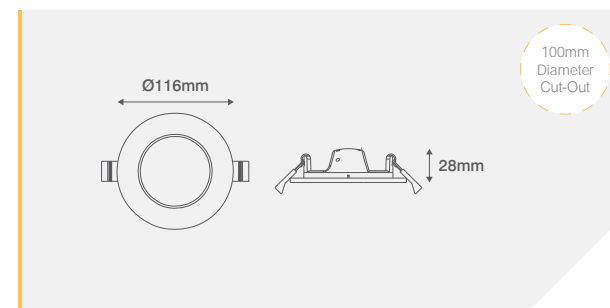

OVBZ6418SC

Not Suitable For 18W PIR Version

LED Recessed Downlights

129
COMMERCIAL

AVAILABLE FINISHES

COLOUR TEMPERATURE

PRODUCT INFO		
CCT (K)	3000K	4000K
Lumens	360lm	390lm
Efficacy	60lm/W	65lm/W
Wattage	6W	
CRI	>80	
Beam Angle	110°	
LED Lifetime	30,000 Hours	
Voltage	220-240V~	
Frequency	50/60Hz	
Dimmable	Non-Dimmable	
Operating Temp	-10°C - +40°C	

CODE	DESCRIPTION
OVB6106WW	6W 116mm Diameter Downlight 3000K - White
OVB6106CW	6W 116mm Diameter Downlight 4000K - White

PRODUCT APPROVALS

EN 60598-1 EN 60598-2-2 EN 55015 EN 61000-3-2 EN 61000-3-3 EN 61547 EN 62031 EN 62493 EN 61347-1 EN 61347-2-13